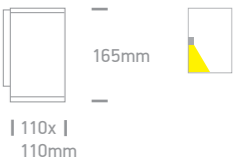

67132

230V | E27 PAR30 | 2x75W | IP54 | Die cast

- 67132/W White
- 67132/G Grey
- 67132/BR Rust Brown