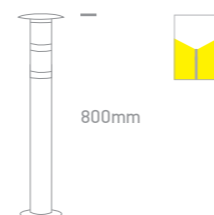

67288

230V | E27 | 15W | IP44 | Teak + stainless steel

67288