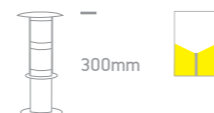

230V | E27 | 15W | IP44 | Stainless steel

67002

67286

230V | E27 | 15W | IP44 | Teak + stainless steel

67286

67004

230V | E27 | 15W | IP44 | Stainless steel

67004