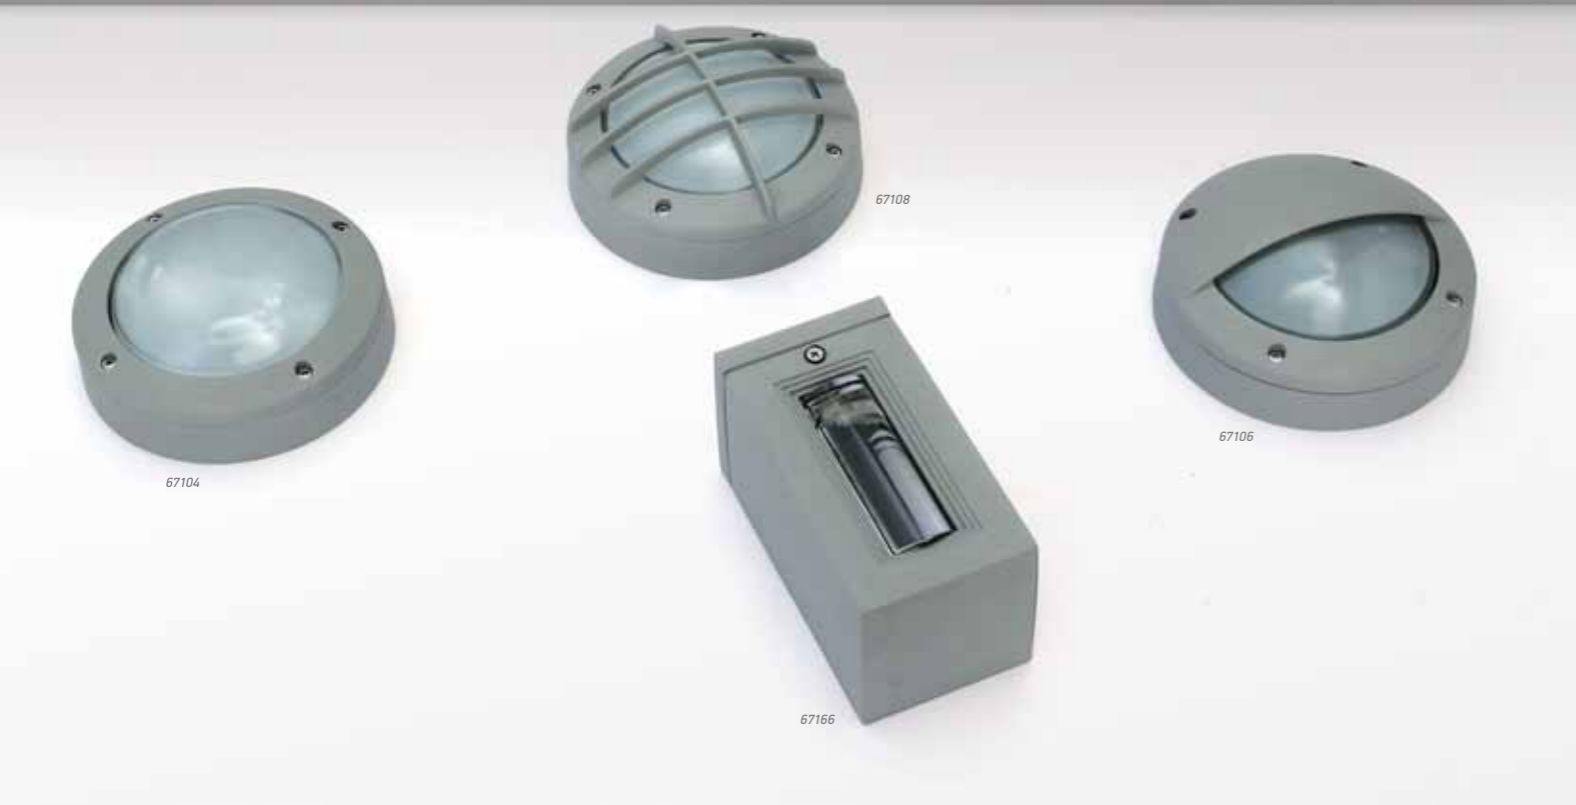

230V | G9 | 40W | IP54 | Die cast

67106/G Grey
67106/BR Rust Brown

230V | G9 | 40W | IP54 | Die cast

67108/G Grey
67108/BR Rust Brown

230V | G9 | 40W | IP54 | Die cast

67104/G Grey
67104/BR Rust Brown