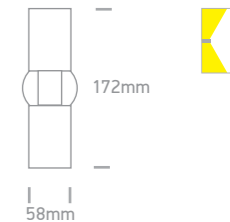

6008

230V | GU10 | 2x35W | IP54 | Natural aluminium

6008/AL Aluminium