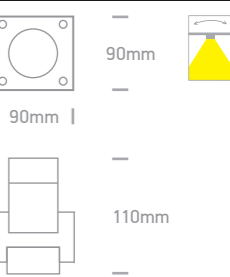

67162A / 67162B Pole for 67164 and 67162 | Natural aluminium

22cm 67162A/AL Aluminium

44cm 67162B/AL Aluminium

67010

67010W

67012

67012W

67010