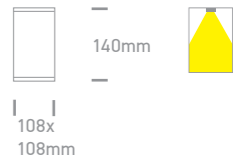

30 units per box

Dimensions: 102mm height, 65mm diameter

67130D 230V | GU10 | 35W | IP54 | Die cast

67130D/W White
67130D/G Grey

CE, ENEC, RoHS, Recycle, Dimmable

20 units per box

Dimensions: 98mm height, 63mm width

67130F/G Grey
67130F/BR Rust Brown

CE, ENEC, RoHS, Recycle, Dimmable

20 units per box

Dimensions: 120mm height, 65mm width

67130 230V | GU10 | 2x35W | IP54 | Die cast

67130/W White
67130/G Grey
67130/BR Rust Brown

CE, ENEC, RoHS, Recycle, Dimmable

18 units per box

Dimensions: 155mm height, 65mm diameter

67130A 230V | GU10 | 2x35W | IP54 | Die cast

67130A/W White
67130A/G Grey

CE, ENEC, RoHS, Recycle, Dimmable

20 units per box

Dimensions: 154mm height, 63mm width

67132C

230V | E27 PAR30 | 75W | IP54 | Die cast

- 67132C/W White
- 67132C/G Grey
- 67132C/BR Rust Brown

67132D

230V | E27 PAR30 | 75W | IP54 | Die cast

- 67132D/W White
- 67132D/G Grey