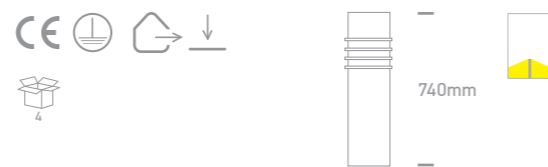

67054

230V | E27 | 20W | IP44 | Stainless steel

67054

67056

230V | E27 | 20W | IP44 | Stainless steel

67056