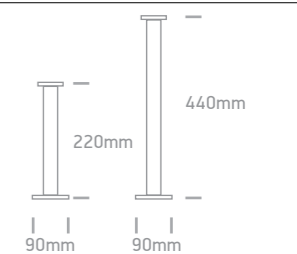

67162A / 67162B Pole for 67164 and 67162 | Natural aluminium

22cm 67162A/AL Aluminium

44cm 67162B/AL Aluminium

67010

67010W

67012

67012W

67010