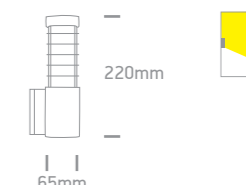

67068

230V | E27 | 15W | IP54 | Dia cast

67068/G Grey
67068/BR Rust Brown