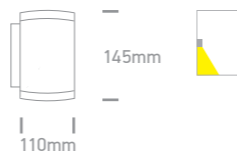

67132F

230V | E27 PAR30 | 75W | IP54 | Die cast

- 67132F/G Grey
- 67132F/BR Rust Brown