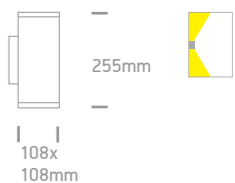

230V | E27 PAR30 | 75W | IP54 | Die cast

- 67132C/W White
- 67132C/G Grey
- 67132C/BR Rust Brown

230V | E27 PAR30 | 75W | IP54 | Die cast

- 67132D/W White
- 67132D/G Grey

230V | E27 PAR30 | 75W | IP54 | Die cast

- 67132E/G Grey
- 67132E/BR Rust Brown

230V | E27 PAR30 | 75W | IP54 | Die cast

- 67132F/G Grey
- 67132F/BR Rust Brown

230V | E27 PAR30 | 2x75W | IP54 | Die cast

- 67132/W White
- 67132/G Grey
- 67132/BR Rust Brown

230V | E27 PAR30 | 2x75W | IP54 | Die cast

- 67132A/W White
- 67132A/G Grey