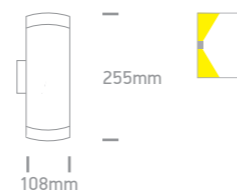

67132A

230V | E27 PAR30 | 2x75W | IP54 | Die cast

- 67132A/W White
- 67132A/G Grey