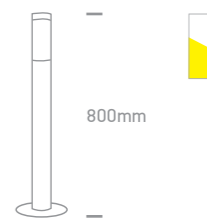

230V | E27 | 15W | IP44 | Stainless steel

67014

800mm

67014W

230V | E27 | 15W | IP44 | Teak + stainless steel

67014W

800mm

67002