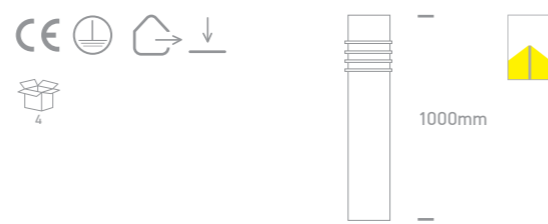

230V | E27 | 20W | IP44 | Stainless steel

67054

67056

230V | E27 | 20W | IP44 | Stainless steel

67056

67314

230V | E27 | 20W | IP54 | Stainless steel + glass

67314