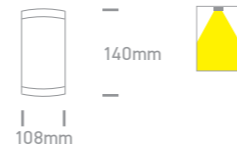

30 units per box

Dimensions: 102mm height, 65mm diameter

67130D 230V | GU10 | 35W | IP54 | Die cast

67130D/W White
67130D/G Grey

CE, ENEC, RoHS, Recycle, Dimmable

20 units per box

Dimensions: 98mm height, 63mm width

67130F/G Grey
67130F/BR Rust Brown

CE, ENEC, RoHS, Recycle, Dimmable

20 units per box

Dimensions: 120mm height, 65mm width

67130 230V | GU10 | 2x35W | IP54 | Die cast

67130/W White
67130/G Grey
67130/BR Rust Brown

CE, ENEC, RoHS, Recycle, Dimmable

18 units per box

Dimensions: 155mm height, 65mm diameter

67130A 230V | GU10 | 2x35W | IP54 | Die cast

67130A/W White
67130A/G Grey

CE, ENEC, RoHS, Recycle, Dimmable

20 units per box

Dimensions: 154mm height, 63mm width

67132C

230V | E27 PAR30 | 75W | IP54 | Die cast

- 67132C/W White
- 67132C/G Grey
- 67132C/BR Rust Brown

67132D

230V | E27 PAR30 | 75W | IP54 | Die cast

- 67132D/W White
- 67132D/G Grey