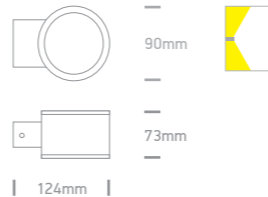

67232

230V | G9 | 25W | IP54 | Natural aluminium

67232/AL Aluminium