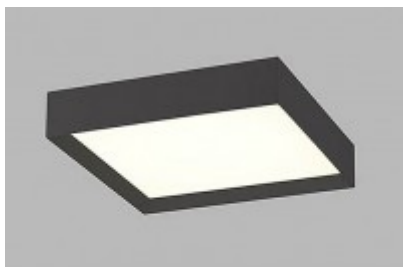

Popis:

Stropní přisazené svítidlo, těleso hliník, povrch bílá/černá, difuzor plast opál, LED 30W/2010lm, 60W/4000lm, CCT teplá 3000K, neutrální 4000K, stmív.dle typu dle typu, 230V, IP20, rozměry dle typu.

Další specifikace:

Použití: Osvětlení moderních, zejména bytových interiérů, s požadavkem na bodové osvětlení.

Výhodné vlastnosti: Dobrá cenová relace, moderní design.

Popis: Základna hliník.

Napájení: 230V/50Hz

Energeticky úsporný LED světelný zdroj, svítivost LED cca 70lm/W,

Způsob připojení svítidla: Přívodní kabel se zapojí do svorkovnice.

Krytí: IP20 - Výrobek je určen pro instalaci v suchém prostředí v interiérech.

Rozměry: dle typu. Uváděné rozměry jsou pouze informativní a výrobce je může změnit.

Materiál tělesa: Hliník.

Povrchová úprava tělesa: Práškový lak.

Materiál difusoru: Plast

Vypínač součástí výrobku: NE.

Regulace - stmívání - součástí výrobku: ANO/NE dle provedení, DALI. Lze nastavit teplotu CCT v rozsahu teplá 3000K až neutrální 4000K.

Možnost přídavné regulace - stmívání: NE, svítidlo nelze stmívat běžnými žárovkovými, ani jinými stmívači.

Podmínka montážní polohy: Stropní, nebo nástěnná montáž.

Úspora: Zařízení šetří až 80% elektrické energie v porovnání s klasickou žárovkou.

Ke zboží NENÍ potřebné další příslušenství.

Záruka: 24 měsíců.

Obvyklá dodací lhůta: 2 týdny.

Obrázky produktu a ukázky realizace:

Kód	Název	Cena	Cena vč. DPH
8727748AYGD	HLOHOW C - Stropní svítidlo, těleso hliník, povrch bílá, difuzor plast opál, LED 30W, 2010lm, TW Tunnable white CCT teplá 3000K, neutrální 4000K, stmív ZigBee, 230V, IP20, rozměry 400x400x90mm	6 264,00 Kč	7 579,44 Kč
Dodavatel: A-LIGHT s.r.o., Vranovská 1226/94, 614 00 Brno, Česká republika. Tel.: +420 545 213 267, www.e-light.cz