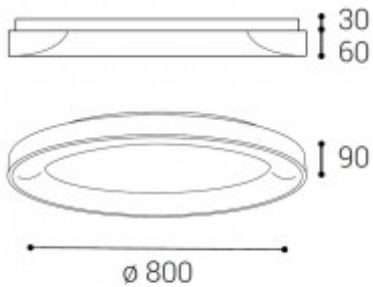

Kód	Název	Cena	Cena vč. DPH
8729748WGD	CAHORS - Stropní svítidlo, těleso hliník, povrch bílá, difuzor plast opál, LED 50W, 3450lm, TW Tunnable white CCT teplá 3000K, neutrální 4000K, Ra80, stmív DALI, 230V, IP20, rozměry d=600mm, h=90mm	9 048,00 Kč	10 948,08 Kč
Dodavatel: A-LIGHT s.r.o., Vranovská 1226/94, 614 00 Brno, Česká republika. Tel.: +420 545 213 267, www.e-light.cz			

Všecké údaje uvedené na této stránce jsou pouze informativní a výrobce může skutečné vlastnosti výrobku z různých důvodů bez předchozího upozornění změnit. Proto je nutno se po zakoupení řídit technickými údaji a podmínkami uvedených u vlastního výrobku. Pokud skutečné vlastnosti výrobku techniky či jinak neodpovídají údajům uvedeným na této stránce, nebo požadavkům spotřebitele, lze zboží bez udání důvodu ve lhůtě stanovené zákonem vrátit.

Na veškeré zboží je vydáno prohlášení o shodě v souladu s nařízením vlády 17/2003 Sb.

Svítidla a jejich příslušenství jsou elektrotechnické výrobky a podmínky jejich instalace se řídí příslušnými harmonizovanými normami ČSN-EN. Vyhodnocení možnosti aplikace a provedení instalace musí provádět osoba s elektrotechnickou kvalifikací a platnými oprávněními. Neneseme odpovědnost za škody způsobené neodbornou instalací.

<https://www.e-light.cz/8729748wgd-stropni-svitidlo-12050492>