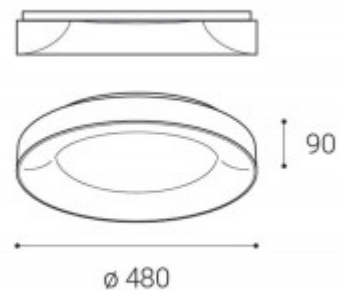

Další specifikace:

Použití: Osvětlení moderních, zejména bytových interiérů, s požadavkem na plošné osvětlení.

Výhodné vlastnosti: dle typu, CCT pomocí přepínače uvnitř svítidla, lze přepínat teplotu světla teplá 3000K neutrální 4000K, nebo verze TW = plynule nastavitelná teplota.

Napájení: 230V/50Hz

Energeticky úsporný LED světelný zdroj, svítivost LED cca 70lm/W,

Způsob připojení svítidla: Přívodní kabel se zapojí do svorkovnice.

Krytí: IP20 - Výrobek je určen pro instalaci v suchém prostředí v interiérech.

Třída zařízení: I, Pro ochranu neživých částí je použit ochranný vodič PE.

Rozměry: dle typu. Uváděné rozměry jsou pouze informativní a výrobce je může změnit.

Materiál tělesa: Hliník.

Povrchová úprava tělesa: Dle jednotlivých variant na stránce níže

Materiál difusoru: Plast

Vypínač součástí výrobku: NE.

Regulace - stmívání - součástí výrobku: ANO/NE dle provedení, DALI, TRIAC, ZigBee.

Podmínka montážní polohy: Stropní montáž.

Úspora: Zařízení šetří až 80% elektrické energie v porovnání s klasickou žárovkou.

Ke zboží NENÍ potřebné další příslušenství: Světelný zdroj JE součástí balení.

Záruka: 5 let

Obvyklá dodací lhůta: 2 týdny.

Obrázky produktu a ukázky realizace: