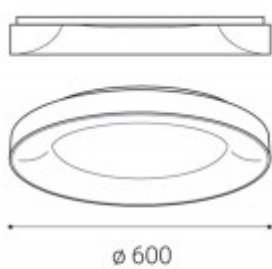

Kód	Název	Cena	Cena vč. DPH
8729748WGD	CAHORS - Stropní svítidlo, těleso hliník, povrch bílá, difuzor plast opál, LED 50W, 3450lm, TW Tunnable white CCT teplá 3000K, neutrální 4000K, Ra80, stmív DALI, 230V, IP20, rozměry d=600mm, h=90mm	9 048,00 Kč	10 948,08 Kč
Dodavatel: A-LIGHT s.r.o., Vranovská 1226/94, 614 00 Brno, Česká republika. Tel.: +420 545 213 267, www.e-light.cz			

Všecké údaje uvedené na této stránce jsou pouze informativní a výrobce může skutečné vlastnosti výrobku z různých důvodů bez předchozího upozornění změnit. Proto je nutno se po zakoupení řídit technickými údaji a podmínkami uvedených u vlastního výrobku. Pokud skutečné vlastnosti výrobku techniky či jinak neodpovídají údajům uvedeným na této stránce, nebo požadavkům spotřebitele, lze zboží bez udání důvodu ve lhůtě stanovené zákonem vrátit.

Na veškeré zboží je vydáno prohlášení o shodě v souladu s nařízením vlády 17/2003 Sb.

Svítidla a jejich příslušenství jsou elektrotechnické výrobky a podmínky jejich instalace se řídí příslušnými harmonizovanými normami ČSN-EN. Vyhodnocení možnosti aplikace a provedení instalace musí provádět osoba s elektrotechnickou kvalifikací a platnými oprávněními. Neneseme odpovědnost za škody způsobené neodbornou instalací.

<https://www.e-light.cz/8729748wgd-stropni-svitidlo-12050492>