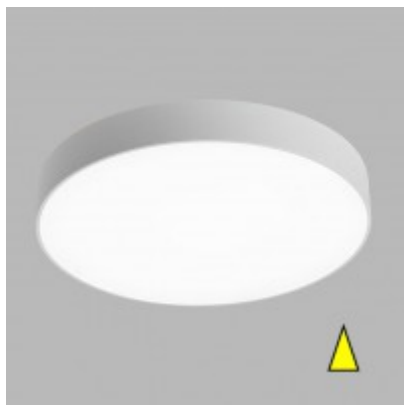

Další specifikace:

Použití: Osvětlení moderních, zejména bytových interiérů, s požadavkem na plošné osvětlení.

Výhodné vlastnosti: LED světelné zdroje se vyznačují nízkou spotřebou elektrické energie, nízkou teplotou, dlouhou dobou života světelného zdroje, okamžitým startem na plný svit bez blikání.

Popis: Základna hliník, difuzor plast.

Napájení: 230V/50Hz

Energeticky úsporný LED světelný zdroj, svítivost LED cca 70lm/W,

Způsob připojení svítidla: Přívodní kabel se zapojí do svorkovnice.

Krytí: IP20 - Výrobek je určen pro instalaci v suchém prostředí v interiérech.

Třída zařízení: I, Pro ochranu neživých částí je použit ochranný vodič PE.

Rozměry: průměr dle typu, h=92mm. Uváděné rozměry jsou pouze informativní a výrobce je může změnit.

Materiál těleso: Hliník.

Povrchová úprava tělesa: Práškový lak.

Materiál difusoru: Plast - polymetakrylát PMMA

Vypínač součástí výrobku: NE.

Regulace - stmívání - součástí výrobku: ANO, dle jednotlivých variant

Podmínka montážní polohy: Přisazená svítidla - jsou vhodná jak pro instalaci na strop nebo na stěnu.

Úspora: Zařízení šetří až 80% elektrické energie v porovnání s klasickou žárovkou.

Ke zboží NENÍ potřebné další příslušenství: Světelný zdroj JE součástí balení.

Záruka: 24 měsíců.

Obvyklá dodací lhůta: 2 týdny.

Obrázky produktu a ukázky realizace: