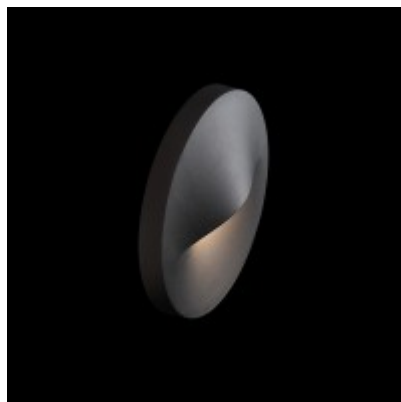

Další specifikace:

Použití: Osvětlení v exteriéru jako okolí rodinného domu, přístupové chodníky, vstup do domu, balkony, terasy.

Výhodné vlastnosti: Dobrá cenová relace, moderní design.

Popis: Těleso hliník, sklo čiré.

Napájení: 230V/50Hz

Energeticky úsporný LED světelný zdroj, svítivost LED cca 50lm/W,

Způsob připojení svítidla: Přívodní kabel se zapojí do svorkovnice.

Krytí: IP65 - Odolnost proti proudu vody s tlakem 100kN/m², přicházející ze všech stran - Venkovní prostory vystavené dešti, mokré a prašné průmyslové prostory. V koupelnách nejméně zóna 1

Třída zařízení: I, Pro ochranu neživých částí je použit ochranný vodič PE.

Rozměry: d=140mm, h=33mm. Uváděné rozměry jsou pouze informativní a výrobce je může změnit.

Materiál těleso: Hliník.

Povrchová úprava tělesa: Práškový lak.

Krycí sklo čiré.

Vypínač součástí výrobku: NE.

Regulace - stmívání - součástí výrobku: NE.

Možnost přídavné regulace - stmívání: NE, toto LED svítidlo nelze stmívat běžnými žárovkovými, ani jinými stmívači.

Podmínka montážní polohy: Nástěnná montáž.

Úspora: Zařízení šetří až 80% elektrické energie v porovnání s klasickou žárovkou.

Ke zboží NENÍ potřebné další příslušenství: Světelný zdroj JE součástí svítidla.

Záruka: 24 měsíců.

Obvyklá dodací lhůta: 1 týden.

Obrázky produktu a ukázky realizace: