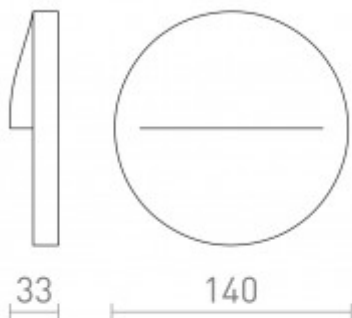

Kód	Název	Cena	Cena vč. DPH
I86066	ARO R, 3W, IP65 - Nástěnné, venkovní svítidlo, těleso hliník, povrch černá, sklo čiré, LED 3W, teplá 3000K, 212lm, Ra80, 230V, IP65, tř.1, rozměry d=140mm, h=33mm, svítí dolů	950,30 Kč	1 149,86 Kč
Dodavatel: A-LIGHT s.r.o., Vranovská 1226/94, 614 00 Brno, Česká republika. Tel.: +420 545 213 267, www.e-light.cz			

Veškeré údaje uvedené na této stránce jsou pouze informativní a výrobce může skutečné vlastnosti výrobku z různých důvodů bez předchozího upozornění změnit. Proto je nutno se po zakoupení řídit technickými údaji a podmínkami uvedených u vlastního výrobku. Pokud skutečné vlastnosti výrobku techniky či jinak neodpovídají údajům uvedeným na této stránce, nebo požadavkům spotřebitele, lze zboží bez udání důvodu ve lhůtě stanovené zákonem vrátit.

Na veškeré zboží je vydáno prohlášení o shodě v souladu s nařízením vlády 17/2003 Sb.

Svítidla a jejich příslušenství jsou elektrotechnické výrobky a podmínky jejich instalace se řídí příslušnými harmonizovanými normami ČSN-EN. Vyhodnocení možnosti aplikace a provedení instalace musí provádět osoba s elektrotechnickou kvalifikací a platnými oprávněními. Neneseme odpovědnost za škody způsobené neodbornou instalací.

<https://www.e-light.cz/aro-r-3w-ip65-i86066-nastenne-venkovni-svitidlo-led-pro-osvetleni-schodiste-18051418>