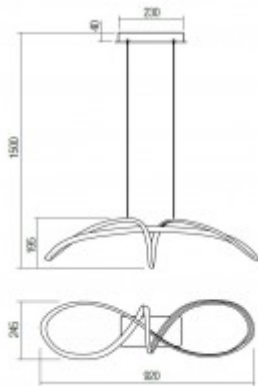

Závěsné svítidlo, těleso hliník, povrch písková bílá/bronzová/písková černá, difuzor plast opál, LED 57W, neutrální 4000K, 3852lm, 230V, IP20, tř.1, rozměry 920x195x245mm, vč závěs kabelu l=1500mm, lze zkrátit.

Rozměry: 920x195x245mm, vč závěs kabelu l=1500mm, lze zkrátit. Uváděné rozměry jsou pouze informativní a výrobce je může změnit.

Materiál tělesa: Hliník

Povrchová úprava tělesa: Práškový lak.

Materiál difusoru: Plast

Záruka na svítidlo 24 měsíců.

Obvyklá dodací lhůta: 1 týden.

Obrázky produktu a ukázky realizace:

Kód	Název	Cena	Cena vč. DPH
98-7544	ZEА 57W - Závěsné svítidlo, těleso hliník, povrch písková černá, difuzor plast opál, LED 57W, neutrální 4000K, 3852lm, 230V, IP20, tř.1, rozměry 920x195x245mm, vč závěs kabelu l=1500mm, lze zkrátit.	5 280,00 Kč	6 388,80 Kč
Dodavatel: A-LIGHT s.r.o., Vranovská 1226/94, 614 00 Brno, Česká republika. Tel.: +420 545 213 267, www.e-light.cz			