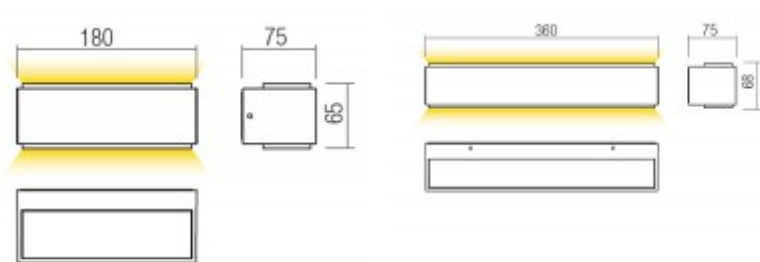

Záruka: 24 měsíců.

Obvyklá dodací lhůta: 3 týdny.

Obrázky produktu a ukázky realizace:

Kód	Název	Cena	Cena vč. DPH
09600	FLAMEA 7.7W, IP65 - Nástěnné venkovní svítidlo, těleso hliník, povrch bílá mat, difuzor plast opál, LED 7,7W, teplá 3000K, 390lm, 230V, IP65, tř.1, rozměry 180x65x75mm, svítí nahoru/dolů.	1 734,00 Kč	2 098,14 Kč
Dodavatel: A-LIGHT s.r.o., Vranovská 1226/94, 614 00 Brno, Česká republika. Tel.: +420 545 213 267, www.e-light.cz			