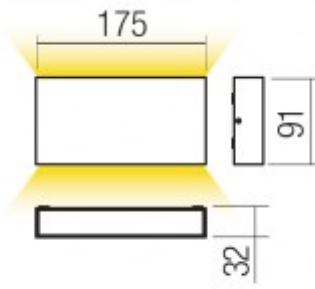

Kód	Název	Cena	Cena vč. DPH
09617	VIROSA 12W, IP54 - Nástěnné venkovní svítidlo, těleso hliník, povrch tmavě šedá, krycí sklo čiré, LED 12W, teplá 3000K, 720lm, 230V, IP54, tř.1, rozměry 175x91x32mm, svítí nahoru/dolů.	1 582,00 Kč	1 914,22 Kč
Dodavatel: A-LIGHT s.r.o., Vranovská 1226/94, 614 00 Brno, Česká republika. Tel.: +420 545 213 267, www.e-light.cz			

Veškeré údaje uvedené na této stránce jsou pouze informativní a výrobce může skutečné vlastnosti výrobku z různých důvodů bez předchozího upozornění změnit. Proto je nutno se po zakoupení řídit technickými údaji a podmínkami uvedených u vlastního výrobku. Pokud skutečné vlastnosti výrobku techniky či jinak neodpovídají údajům uvedeným na této stránce, nebo požadavkům spotřebitele, lze zboží bez udání důvodu ve lhůtě stanovené zákonem vrátit.

Na veškeré zboží je vydáno prohlášení o shodě v souladu s nařízením vlády 17/2003 Sb.

Svítidla a jejich příslušenství jsou elektrotechnické výrobky a podmínky jejich instalace se řídí příslušnými harmonizovanými normami ČSN-EN. Vyhodnocení možnosti aplikace a provedení instalace musí provádět osoba s elektrotechnickou kvalifikací a platnými oprávněními. Neneseme odpovědnost za škody způsobené neodbornou instalací.

<https://www.e-light.cz/virosa-12w-ip54-09617-nastenne-venkovni-svitidlo-18041505>