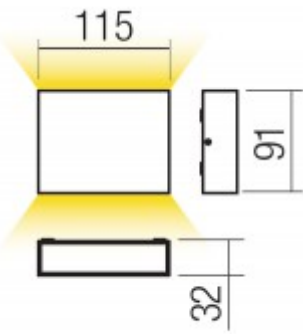

Kód	Název	Cena	Cena vč. DPH
09617	VIROSA 12W, IP54 - Nástěnné venkovní svítidlo, těleso hliník, povrch tmavě šedá, krycí sklo čiré, LED 12W, teplá 3000K, 720lm, 230V, IP54, tř.1, rozměry 175x91x32mm, svítí nahoru/dolů.	1 582,00 Kč	1 914,22 Kč
Dodavatel: A-LIGHT s.r.o., Vranovská 1226/94, 614 00 Brno, Česká republika. Tel.: +420 545 213 267, www.e-light.cz			

Veškeré údaje uvedené na této stránce jsou pouze informativní a výrobce může skutečné vlastnosti výrobku z různých důvodů bez předchozího upozornění změnit. Proto je nutno se po zakoupení řídit technickými údaji a podmínkami uvedených u vlastního výrobku. Pokud skutečné vlastnosti výrobku techniky či jinak neodpovídají údajům uvedeným na této stránce, nebo požadavkům spotřebitele, lze zboží bez udání důvodu ve lhůtě stanovené zákonem vrátit.

Na veškeré zboží je vydáno prohlášení o shodě v souladu s nařízením vlády 17/2003 Sb.

Svítidla a jejich příslušenství jsou elektrotechnické výrobky a podmínky jejich instalace se řídí příslušnými harmonizovanými normami ČSN-EN. Vyhodnocení možnosti aplikace a provedení instalace musí provádět osoba s elektrotechnickou kvalifikací a platnými oprávněními. Neneseme odpovědnost za škody způsobené neodbornou instalací.

<https://www.e-light.cz/virosa-12w-ip54-09617-nastenne-venkovni-svitidlo-18041505>