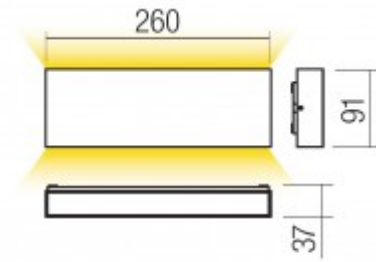

Kód	Název	Cena	Cena vč. DPH
09617	VIROSA 12W, IP54 - Nástěnné venkovní svítidlo, těleso hliník, povrch tmavě šedá, krycí sklo čiré, LED 12W, teplá 3000K, 720lm, 230V, IP54, tř.1, rozměry 175x91x32mm, svítí nahoru/dolů.	1 582,00 Kč	1 914,22 Kč
Dodavatel: A-LIGHT s.r.o., Vranovská 1226/94, 614 00 Brno, Česká republika. Tel.: +420 545 213 267, www.e-light.cz			

Veškeré údaje uvedené na této stránce jsou pouze informativní a výrobce může skutečné vlastnosti výrobku z různých důvodů bez předchozího upozornění změnit. Proto je nutno se po zakoupení řídit technickými údaji a podmínkami uvedených u vlastního výrobku. Pokud skutečné vlastnosti výrobku techniky či jinak neodpovídají údajům uvedeným na této stránce, nebo požadavkům spotřebitele, lze zboží bez udání důvodu ve lhůtě stanovené zákonem vrátit.

Na veškeré zboží je vydáno prohlášení o shodě v souladu s nařízením vlády 17/2003 Sb.

Svítidla a jejich příslušenství jsou elektrotechnické výrobky a podmínky jejich instalace se řídí příslušnými harmonizovanými normami ČSN-EN. Vyhodnocení možnosti aplikace a provedení instalace musí provádět osoba s elektrotechnickou kvalifikací a platnými oprávněními. Neneseme odpovědnost za škody způsobené neodbornou instalací.

<https://www.e-light.cz/virosa-12w-ip54-09617-nastenne-venkovni-svitidlo-18041505>