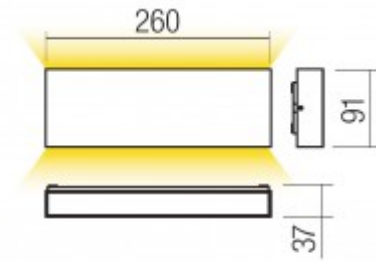

VIROSA 4,4W, IP54

Nástěnné venkovní svítidlo, těleso hliník, povrch tmavě šedá, krycí sklo číré, LED 4,4W, neutrální 4000K, 300lm, 230V, IP54, tř.1, rozměry 115x91x32mm, svítí nahoru/dolů.

Popis:

Nástěnné venkovní svítidlo, těleso hliník, povrch bílá mat/tmavě šedá/tmavě hnědá, krycí sklo číré, LED 4,4W/12W/15W, teplota 3000K/neutrální 4000K, 230V, IP54, tř.1, rozměry dle typu, svítí nahoru/dolů.

Záruka: 24 měsíců.

Obvyklá dodací lhůta: 3 týdny.

Obrázky produktu a ukázky realizace:

Kód	Název	Cena	Cena vč. DPH
09620	VIROSA 4.4W, IP54 - Nástěnné venkovní svítidlo, těleso hliník, povrch tmavě šedá, krycí sklo čiré, LED 4,4W, neutrální 4000K, 300lm, 230V, IP54, tř.1, rozměry 115x91x32mm, svítí nahoru/dolů.	1 258,90 Kč	1 523,27 Kč
Dodavatel: A-LIGHT s.r.o., Vranovská 1226/94, 614 00 Brno, Česká republika. Tel.: +420 545 213 267, www.e-light.cz			