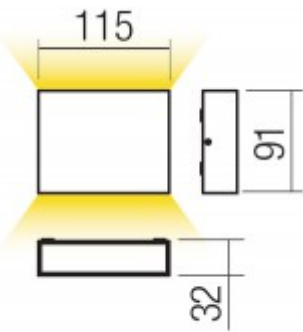

Kód	Název	Cena	Cena vč. DPH
09620	VIROSA 4.4W, IP54 - Nástěnné venkovní svítidlo, těleso hliník, povrch tmavě šedá, krycí sklo čiré, LED 4,4W, neutrální 4000K, 300lm, 230V, IP54, tř.1, rozměry 115x91x32mm, svítí nahoru/dolů.	1 258,90 Kč	1 523,27 Kč
Dodavatel: A-LIGHT s.r.o., Vranovská 1226/94, 614 00 Brno, Česká republika. Tel.: +420 545 213 267, www.e-light.cz			

Veškeré údaje uvedené na této stránce jsou pouze informativní a výrobce může skutečné vlastnosti výrobku z různých důvodů bez předchozího upozornění změnit. Proto je nutno se po zakoupení řídit technickými údaji a podmínkami uvedených u vlastního výrobku. Pokud skutečné vlastnosti výrobku techniky či jinak neodpovídají údajům uvedeným na této stránce, nebo požadavkům spotřebitele, lze zboží bez udání důvodu ve lhůtě stanovené zákonem vrátit.

Na veškeré zboží je vydáno prohlášení o shodě v souladu s nařízením vlády 17/2003 Sb.

Svítidla a jejich příslušenství jsou elektrotechnické výrobky a podmínky jejich instalace se řídí příslušnými harmonizovanými normami ČSN-EN. Vyhodnocení možnosti aplikace a provedení instalace musí provádět osoba s elektrotechnickou kvalifikací a platnými oprávněními. Neneseme odpovědnost za škody způsobené neodbornou instalací.

<https://www.e-light.cz/virosa-44w-ip54-09620-nastenne-venkovni-svitidlo-18041505>