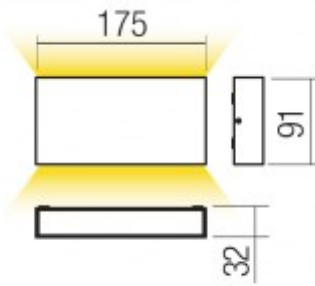

Kód	Název	Cena	Cena vč. DPH
09620	VIROSA 4.4W, IP54 - Nástěnné venkovní svítidlo, těleso hliník, povrch tmavě šedá, krycí sklo čiré, LED 4,4W, neutrální 4000K, 300lm, 230V, IP54, tř.1, rozměry 115x91x32mm, svítí nahoru/dolů.	1 258,90 Kč	1 523,27 Kč
Dodavatel: A-LIGHT s.r.o., Vranovská 1226/94, 614 00 Brno, Česká republika. Tel.: +420 545 213 267, www.e-light.cz			

Veškeré údaje uvedené na této stránce jsou pouze informativní a výrobce může skutečné vlastnosti výrobku z různých důvodů bez předchozího upozornění změnit. Proto je nutno se po zakoupení řídit technickými údaji a podmínkami uvedených u vlastního výrobku. Pokud skutečné vlastnosti výrobku techniky či jinak neodpovídají údajům uvedeným na této stránce, nebo požadavkům spotřebitele, lze zboží bez udání důvodu ve lhůtě stanovené zákonem vrátit.

Na veškeré zboží je vydáno prohlášení o shodě v souladu s nařízením vlády 17/2003 Sb.

Svítidla a jejich příslušenství jsou elektrotechnické výrobky a podmínky jejich instalace se řídí příslušnými harmonizovanými normami ČSN-EN. Vyhodnocení možnosti aplikace a provedení instalace musí provádět osoba s elektrotechnickou kvalifikací a platnými oprávněními. Neneseme odpovědnost za škody způsobené neodbornou instalací.

<https://www.e-light.cz/virosa-44w-ip54-09620-nastenne-venkovni-svitidlo-18041505>