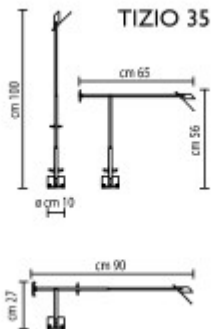

Kód	Název	Cena	Cena vč. DPH
A009030	TIZIO - Stolní lampa těleso kov, povrch bílá, LED 3,3W, 191lm, GY6,35, Ra80, 230V, h=1190mm, vč vypínače	6 713,10 Kč	8 122,85 Kč
Dodavatel: A-LIGHT s.r.o., Vranovská 1226/94, 614 00 Brno, Česká republika. Tel.: +420 545 213 267, www.e-light.cz			

Doporučené příslušenství:

Kód	Název	Cena	Cena vč. DPH
A087700	TIZIO - Podlahový podstavec pro stolní lampu, těleso kov, povrch černá, pro TIZIO, TIZIO LED, TIZIO PLUS	4 405,60 Kč	5 330,78 Kč
Dodavatel: A-LIGHT s.r.o., Vranovská 1226/94, 614 00 Brno, Česká republika. Tel.: +420 545 213 267, www.e-light.cz			

Veškeré údaje uvedené na této stránce jsou pouze informativní a výrobce může skutečné vlastnosti výrobku z různých důvodů bez předchozího upozornění změnit. Proto je nutno se po zakoupení řídit technickými údaji a podmínkami uvedených u vlastního výrobku. Pokud skutečné vlastnosti výrobku techniky či jinak neodpovídají údajům uvedeným na této stránce, nebo požadavkům spotřebitele, lze zboží bez udání důvodu ve lhůtě stanovené zákonem vrátit.

Na veškeré zboží je vydáno prohlášení o shodě v souladu s nařízením vlády 17/2003 Sb.

Svítilna a jejich příslušenství jsou elektrotechnické výrobky a podmínky jejich instalace se řídí příslušnými harmonizovanými normami ČSN-EN. Vyhodnocení možnosti aplikace a provedení instalace musí provádět osoba s elektrotechnickou kvalifikací a platnými oprávněními. Neneseme odpovědnost za škody způsobené neodbornou instalací.

<https://www.e-light.cz/artemide-tizio-a087700-stojaci-lampa-pro-cteni-art1>