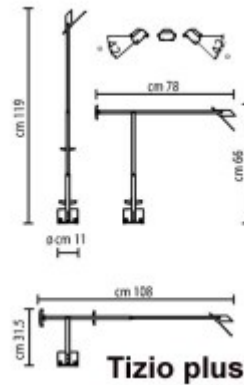

Kód	Název	Cena	Cena vč. DPH
A009030	TIZIO - Stolní lampa těleso kov, povrch bílá, LED 3,3W, 191lm, GY6,35, Ra80, 230V, h=1190mm, vč vypínače	6 713,10 Kč	8 122,85 Kč
Dodavatel: A-LIGHT s.r.o., Vranovská 1226/94, 614 00 Brno, Česká republika. Tel.: +420 545 213 267, www.e-light.cz			

Doporučené příslušenství:

Kód	Název	Cena	Cena vč. DPH
A087700	TIZIO - Podlahový podstavec pro stolní lampu, těleso kov, povrch černá, pro TIZIO, TIZIO LED, TIZIO PLUS	4 405,60 Kč	5 330,78 Kč
Dodavatel: A-LIGHT s.r.o., Vranovská 1226/94, 614 00 Brno, Česká republika. Tel.: +420 545 213 267, www.e-light.cz			

Veškeré údaje uvedené na této stránce jsou pouze informativní a výrobce může skutečné vlastnosti výrobku z různých důvodů bez předchozího upozornění změnit. Proto je nutno se po zakoupení řídit technickými údaji a podmínkami uvedených u vlastního výrobku. Pokud skutečné vlastnosti výrobku techniky či jinak neodpovídají údajům uvedeným na této stránce, nebo požadavkům spotřebitele, lze zboží bez udání důvodu ve lhůtě stanovené zákonem vrátit.

Na veškeré zboží je vydáno prohlášení o shodě v souladu s nařízením vlády 17/2003 Sb.

Svítilna a jejich příslušenství jsou elektrotechnické výrobky a podmínky jejich instalace se řídí příslušnými harmonizovanými normami ČSN-EN. Vyhodnocení možnosti aplikace a provedení instalace musí provádět osoba s elektrotechnickou kvalifikací a platnými oprávněními. Neneseme odpovědnost za škody způsobené neodbornou instalací.

<https://www.e-light.cz/artemide-tizio-a087700-stojaci-lampa-pro-cteni-art1>