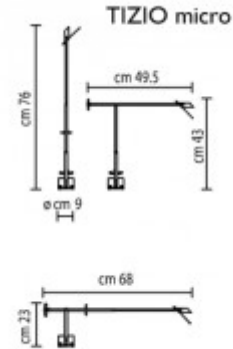

Kód	Název	Cena	Cena vč. DPH
A009030	TIZIO - Stolní lampa těleso kov, povrch bílá, LED 3,3W, 191lm, GY6,35, Ra80, 230V, h=1190mm, vč vypínače	6 713,10 Kč	8 122,85 Kč
Dodavatel: A-LIGHT s.r.o., Vranovská 1226/94, 614 00 Brno, Česká republika. Tel.: +420 545 213 267, www.e-light.cz			

Doporučené příslušenství:

Kód	Název	Cena	Cena vč. DPH
A087700	TIZIO - Podlahový podstavec pro stolní lampu, těleso kov, povrch černá, pro TIZIO, TIZIO LED, TIZIO PLUS	4 405,60 Kč	5 330,78 Kč
Dodavatel: A-LIGHT s.r.o., Vranovská 1226/94, 614 00 Brno, Česká republika. Tel.: +420 545 213 267, www.e-light.cz			

Veškeré údaje uvedené na této stránce jsou pouze informativní a výrobce může skutečné vlastnosti výrobku z různých důvodů bez předchozího upozornění změnit. Proto je nutno se po zakoupení řídit technickými údaji a podmínkami uvedených u vlastního výrobku. Pokud skutečné vlastnosti výrobku techniky či jinak neodpovídají údajům uvedeným na této stránce, nebo požadavkům spotřebitele, lze zboží bez udání důvodu ve lhůtě stanovené zákonem vrátit.

Na veškeré zboží je vydáno prohlášení o shodě v souladu s nařízením vlády 17/2003 Sb.

Svítilna a jejich příslušenství jsou elektrotechnické výrobky a podmínky jejich instalace se řídí příslušnými harmonizovanými normami ČSN-EN. Vyhodnocení možnosti aplikace a provedení instalace musí provádět osoba s elektrotechnickou kvalifikací a platnými oprávněními. Neneseme odpovědnost za škody způsobené neodbornou instalací.

<https://www.e-light.cz/artemide-tizio-a087700-stojaci-lampa-pro-cteni-art1>