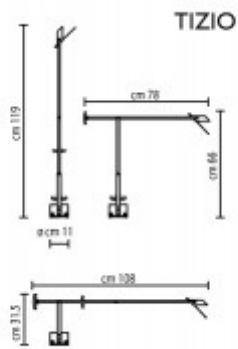

Kód	Název	Cena	Cena vč. DPH
A009030	TIZIO - Stolní lampa těleso kov, povrch bílá, LED 3,3W, 191lm, GY6,35, Ra80, 230V, h=1190mm, vč vypínače	6 713,10 Kč	8 122,85 Kč
Dodavatel: A-LIGHT s.r.o., Vranovská 1226/94, 614 00 Brno, Česká republika. Tel.: +420 545 213 267, www.e-light.cz			

Doporučené příslušenství:

Kód	Název	Cena	Cena vč. DPH
A087700	TIZIO - Podlahový podstavec pro stolní lampu, těleso kov, povrch černá, pro TIZIO, TIZIO LED, TIZIO PLUS	4 405,60 Kč	5 330,78 Kč
Dodavatel: A-LIGHT s.r.o., Vranovská 1226/94, 614 00 Brno, Česká republika. Tel.: +420 545 213 267, www.e-light.cz			

Veškeré údaje uvedené na této stránce jsou pouze informativní a výrobce může skutečné vlastnosti výrobku z různých důvodů bez předchozího upozornění změnit. Proto je nutno se po zakoupení řídit technickými údaji a podmínkami uvedených u vlastního výrobku. Pokud skutečné vlastnosti výrobku techniky či jinak neodpovídají údajům uvedeným na této stránce, nebo požadavkům spotřebitele, lze zboží bez udání důvodu ve lhůtě stanovené zákonem vrátit.

Na veškeré zboží je vydáno prohlášení o shodě v souladu s nařízením vlády 17/2003 Sb.

Svítilna a jejich příslušenství jsou elektrotechnické výrobky a podmínky jejich instalace se řídí příslušnými harmonizovanými normami ČSN-EN. Vyhodnocení možnosti aplikace a provedení instalace musí provádět osoba s elektrotechnickou kvalifikací a platnými oprávněními. Neneseme odpovědnost za škody způsobené neodbornou instalací.

<https://www.e-light.cz/artemide-tizio-a087700-stojaci-lampa-pro-cteni-art1>