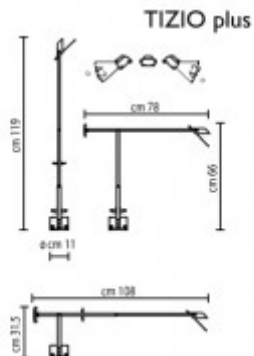

Kód	Název	Cena	Cena vč. DPH
A009030	TIZIO - Stolní lampa těleso kov, povrch bílá, LED 3,3W, 191lm, GY6,35, Ra80, 230V, h=1190mm, vč vypínače	6 713,10 Kč	8 122,85 Kč
Dodavatel: A-LIGHT s.r.o., Vranovská 1226/94, 614 00 Brno, Česká republika. Tel.: +420 545 213 267, www.e-light.cz			

Doporučené příslušenství:

Kód	Název	Cena	Cena vč. DPH
A087700	TIZIO - Podlahový podstavec pro stolní lampu, těleso kov, povrch černá, pro TIZIO, TIZIO LED, TIZIO PLUS	4 405,60 Kč	5 330,78 Kč
Dodavatel: A-LIGHT s.r.o., Vranovská 1226/94, 614 00 Brno, Česká republika. Tel.: +420 545 213 267, www.e-light.cz			

Veškeré údaje uvedené na této stránce jsou pouze informativní a výrobce může skutečné vlastnosti výrobku z různých důvodů bez předchozího upozornění změnit. Proto je nutno se po zakoupení řídit technickými údaji a podmínkami uvedených u vlastního výrobku. Pokud skutečné vlastnosti výrobku techniky či jinak neodpovídají údajům uvedeným na této stránce, nebo požadavkům spotřebitele, lze zboží bez udání důvodu ve lhůtě stanovené zákonem vrátit.

Na veškeré zboží je vydáno prohlášení o shodě v souladu s nařízením vlády 17/2003 Sb.

Svítilna a jejich příslušenství jsou elektrotechnické výrobky a podmínky jejich instalace se řídí příslušnými harmonizovanými normami ČSN-EN. Vyhodnocení možnosti aplikace a provedení instalace musí provádět osoba s elektrotechnickou kvalifikací a platnými oprávněními. Neneseme odpovědnost za škody způsobené neodbornou instalací.

<https://www.e-light.cz/artemide-tizio-a087700-stojaci-lampa-pro-cteni-art1>