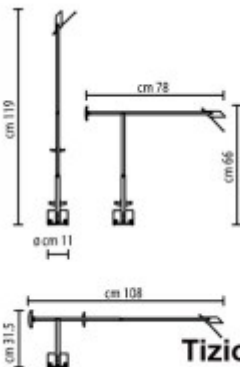

Kód	Název	Cena	Cena vč. DPH
A009030	TIZIO - Stolní lampa těleso kov, povrch bílá, LED 3,3W, 191lm, GY6,35, Ra80, 230V, h=1190mm, vč vypínače	6 713,10 Kč	8 122,85 Kč
Dodavatel: A-LIGHT s.r.o., Vranovská 1226/94, 614 00 Brno, Česká republika. Tel.: +420 545 213 267, www.e-light.cz			

Doporučené příslušenství:

Kód	Název	Cena	Cena vč. DPH
A087700	TIZIO - Podlahový podstavec pro stolní lampu, těleso kov, povrch černá, pro TIZIO, TIZIO LED, TIZIO PLUS	4 405,60 Kč	5 330,78 Kč
Dodavatel: A-LIGHT s.r.o., Vranovská 1226/94, 614 00 Brno, Česká republika. Tel.: +420 545 213 267, www.e-light.cz			

Veškeré údaje uvedené na této stránce jsou pouze informativní a výrobce může skutečné vlastnosti výrobku z různých důvodů bez předchozího upozornění změnit. Proto je nutno se po zakoupení řídit technickými údaji a podmínkami uvedených u vlastního výrobku. Pokud skutečné vlastnosti výrobku techniky či jinak neodpovídají údajům uvedeným na této stránce, nebo požadavkům spotřebitele, lze zboží bez udání důvodu ve lhůtě stanovené zákonem vrátit.

Na veškeré zboží je vydáno prohlášení o shodě v souladu s nařízením vlády 17/2003 Sb.

Svítilna a jejich příslušenství jsou elektrotechnické výrobky a podmínky jejich instalace se řídí příslušnými harmonizovanými normami ČSN-EN. Vyhodnocení možnosti aplikace a provedení instalace musí provádět osoba s elektrotechnickou kvalifikací a platnými oprávněními. Neneseme odpovědnost za škody způsobené neodbornou instalací.

<https://www.e-light.cz/artemide-tizio-a087700-stojaci-lampa-pro-cteni-art1>