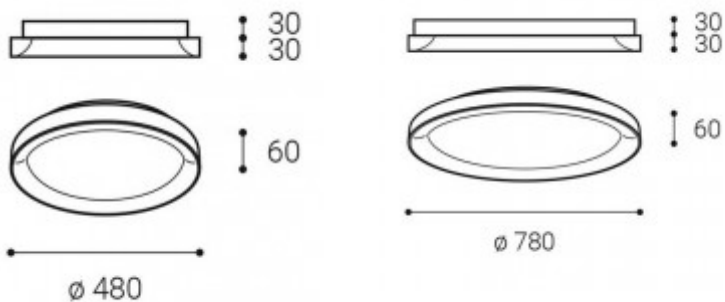

Kód	Název	Cena	Cena vč. DPH
8728341WG	LEGNICA C - Stropní svítidlo, těleso hliník, povrch kávová, difuzor plast opál, LED 38W, 2660lm, přepín teplota CCT teplá 3000K, neutrální 4000K, stmív, TRIAC, 230V, IP20, rozměry d=480mm, h=60mm.	5 800,00 Kč	7 018,00 Kč
Dodavatel: A-LIGHT s.r.o., Vranovská 1226/94, 614 00 Brno, Česká republika. Tel.: +420 545 213 267, www.e-light.cz			

Veškeré údaje uvedené na této stránce jsou pouze informativní a výrobce může skutečné vlastnosti výrobku z různých důvodů bez předchozího upozornění změnit. Proto je nutno se po zakoupení řídit technickými údaji a podmínkami uvedených u vlastního výrobku. Pokud skutečné vlastnosti výrobku techniky či jinak neodpovídají údajům uvedeným na této stránce, nebo požadavkům spotřebitele, lze zboží bez udání důvodu ve lhůtě stanovené zákonem vrátit.

Na veškeré zboží je vydáno prohlášení o shodě v souladu s nařízením vlády 17/2003 Sb.

Svítidla a jejich příslušenství jsou elektrotechnické výrobky a podmínky jejich instalace se řídí příslušnými harmonizovanými normami ČSN-EN. Vyhodnocení možnosti aplikace a provedení instalace musí provádět osoba s elektrotechnickou kvalifikací a platnými oprávněními. Neneseme odpovědnost za škody způsobené neodbornou instalací.

<https://www.e-light.cz/8728341wg-stropni-svitidlo-12050492>