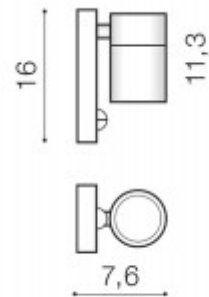

Další specifikace:

Použití: Osvětlení v exteriéru jako okolí rodinného domu, přístupové chodníky, vstup do domu, balkony, terasy.

Výhodné vlastnosti: Svítidlo je s PIR senzorem pohybu se záběrem 170° a dosahem +-5m.

Lze upravit čas osvětlení, regulovat citlivost na soumrak a nastavit rozsah svícení.

Napájení: 230V/50Hz

Patice světelného zdroje: GU10 - nejčastěji bodové halogenové žárovky a LED světelné zdroje na 230V

Způsob připojení svítidla: Přívodní kabel se zapojuje do svorkovnice.

Krytí: IP44 - Odolnost proti netlakové vodě stříkající ze všech stran - venkovní prostory vystavené dešti, v koupelnách nejméně zóna 1

Rozměry: 76x160mm. Uváděné rozměry jsou pouze informativní a výrobce je může změnit.

Materiál tělesa: Kov.

Povrchová úprava tělesa: Práškový lak.

Materiál difusoru: Plast

Vypínač součástí výrobku: NE.

Regulace - stmívání - součástí výrobku: NE.

Možnost přídatné regulace - stmívání: NE, světelný zdroj nelze stmívat běžnými žárovkovými, ani jinými stmívači.

Podmínka montážní polohy: Nástěnná montáž.

Úspora: Zařízení šetří až 80% elektrické energie v porovnání s klasickou žárovkou.

Ke zboží JE potřebné další příslušenství které NENÍ součástí balení výrobku: Světelný zdroj NENÍ součástí balení.

Záruka: 24 měsíců.

Obvyklá dodací lhůta: 2 týdny.

Obrázky produktu a ukázky realizace:

Kód	Název	Cena	Cena vč. DPH
ZA5545	AMIGDA 1x35W, SENZOR - Nástěnné venkovní svítidlo, PIR sensor pohybu, záběr 170°, dosah +-5m, těleso kov, povrch černá, pro žárovku 1x35W, GU10, 230V, IP44, rozměry 76x160mm.	1 239,70 Kč	1 500,04 Kč
Dodavatel: A-LIGHT s.r.o., Vranovská 1226/94, 614 00 Brno, Česká republika. Tel.: +420 545 213 267, www.e-light.cz			

Veškeré údaje uvedené na této stránce jsou pouze informativní a výrobce může skutečné vlastnosti výrobku z různých důvodů bez předchozího upozornění změnit. Proto je nutno se po zakoupení řídit technickými údaji a podmínkami uvedených u vlastního výrobku. Pokud skutečné vlastnosti výrobku techniky či jinak neodpovídají údajům uvedeným na této stránce, nebo požadavkům spotřebitele, lze zboží bez udání důvodu ve lhůtě stanovené zákonem vrátit.