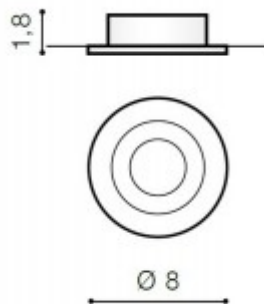

Kód	Název	Cena	Cena vč. DPH
ZA5860	ABINDEST 1x50W, GU10, IP54 - Stropní podhledové bodové svítidlo, těleso kov, povrch černá, pro žárovku 1x50W, GU10, MR16, 230V, IP54, rozměry d=80mm.	257,00 Kč	310,97 Kč
Dodavatel: A-LIGHT s.r.o., Vranovská 1226/94, 614 00 Brno, Česká republika. Tel.: +420 545 213 267, www.e-light.cz			

Doporučené příslušenství: