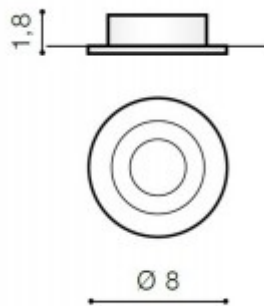

Kód	Název	Cena	Cena vč. DPH
ZA5860	ABINDEST 1x50W, GU10, IP54 - Stropní podhledové bodové svítidlo, těleso kov, povrch černá, pro žárovku 1x50W, GU10, MR16, 230V, IP54, rozměry d=80mm.	257,90 Kč	310,97 Kč
Dodavatel: A-LIGHT s.r.o., Vranovská 1226/94, 614 00 Brno, Česká republika. Tel.: +420 545 213 267, www.e-light.cz			

Doporučené příslušenství: