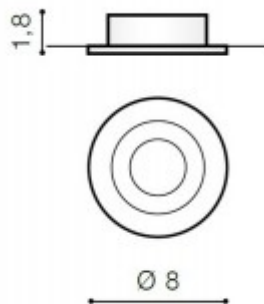

Kód	Název	Cena	Cena vč. DPH
ZA5860	ABINDEST 1x50W, GU10, IP54 - Stropní podhledové bodové svítidlo, těleso kov. povrch černá, pro žárovku 1x50W, GU10, MR16, 230V, IP54, rozměry d=80mm.	257,00 Kč	310,97 Kč
Dodavatel: A-LIGHT s.r.o., Vranovská 1226/94, 614 00 Brno, Česká republika. Tel.: +420 545 213 267, www.e-light.cz			

Veškeré údaje uvedené na této stránce jsou pouze informativní a výrobce může skutečné vlastnosti výrobku z různých důvodů bez předchozího upozornění změnit. Proto je nutno se po zakoupení řídit technickými údaji a podmínkami uvedených u vlastního výrobku. Pokud skutečné vlastnosti výrobku techniky či jinak neodpovídají údajům uvedeným na této stránce, nebo požadavkům spotřebitele, lze zboží bez udání důvodu ve lhůtě stanovené zákonem vrátit.

Na veškeré zboží je vydáno prohlášení o shodě v souladu s nařízením vlády 17/2003 Sb.

Svítidla a jejich příslušenství jsou elektrotechnické výrobky a podmínky jejich instalace se řídí příslušnými harmonizovanými normami ČSN-EN. Vyhodnocení možnosti aplikace a provedení instalace musí provádět osoba s elektrotechnickou kvalifikací a platnými oprávněními. Neneseme odpovědnost za škody způsobené neodbornou instalací.

<https://www.e-light.cz/abindest-1x50w-gu10-ip54-za5860-podhledove-svitidlo-012626>