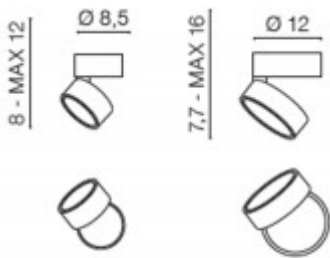

Kód	Název	Cena	Cena vč. DPH
ZA5454	ARCEO PL 18W - Stropní, přisazené svítidlo, výklopné, těleso kov, povrch černá, difuzor plast opál, LED 18W, 1500lm, teplá 3000K, 230V, IP20, rozměry d=120mm, h=77mm. Dodavatel: A-LIGHT s.r.o., Vranovská 1226/94, 614 00 Brno, Česká republika. Tel.: +420 545 213 267, www.e-light.cz	2 021,30 Kč	2 445,77 Kč

Veškeré údaje uvedené na této stránce jsou pouze informativní a výrobce může skutečné vlastnosti výrobku z různých důvodů bez předchozího upozornění změnit. Proto je nutno se po zakoupení řídit technickými údaji a podmínkami uvedených u vlastního výrobku. Pokud skutečné vlastnosti výrobku techniky či jinak neodpovídají údajům uvedeným na této stránce, nebo požadavkům spotřebitele, lze zboží bez udání důvodu ve lhůtě stanovené zákonem vrátit.

Na veškeré zboží je vydáno prohlášení o shodě v souladu s nařízením vlády 17/2003 Sb.

Svítidla a jejich příslušenství jsou elektrotechnické výrobky a podmínky jejich instalace se řídí příslušnými harmonizovanými normami ČSN-EN. Vyhodnocení možnosti aplikace a provedení instalace musí provádět osoba s elektrotechnickou kvalifikací a platnými oprávněními. Neneseme odpovědnost za škody způsobené neodbornou instalací.

<https://www.e-light.cz/arceo-pl-18w-za5454-stropni-svitidlo-012626>