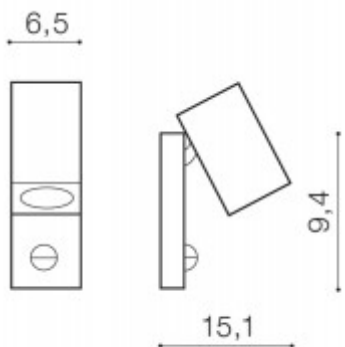

Kód	Název	Cena	Cena vč. DPH
ZA5304	BAPTISO 1x35W, GU10, IP54, SENZOR - Nástěnné venkovní svítidlo, nastav. směr svícení, PIR senzor pohybu, záběr 90°-170°, dosah +5m, těleso kov, povrch černá, pro žárovku 1x35W, GU10, 230V, IP54, rozměry 65x94x151mm.	1 493,30 Kč	1 806,89 Kč
Dodavatel: A-LIGHT s.r.o., Vranovská 1226/94, 614 00 Brno, Česká republika. Tel.: +420 545 213 267, www.e-light.cz			

Veškeré údaje uvedené na této stránce jsou pouze informativní a výrobce může skutečné vlastnosti výrobku z různých důvodů bez předchozího upozornění změnit. Proto je nutno se po zakoupení řídit technickými údaji a podmínkami uvedených u vlastního výrobku. Pokud skutečné vlastnosti výrobku techniky či jinak neodpovídají údajům uvedeným na této stránce, nebo požadavkům spotřebitele, lze zboží bez udání důvodu ve lhůtě stanovené zákonem vrátit.

Na veškeré zboží je vydáno prohlášení o shodě v souladu s nařízením vlády 17/2003 Sb.

Svítidla a jejich příslušenství jsou elektrotechnické výrobky a podmínky jejich instalace se řídí příslušnými harmonizovanými normami ČSN-EN. Vyhodnocení možnosti aplikace a provedení instalace musí provádět osoba s elektrotechnickou kvalifikací a platnými oprávněními. Neneseme odpovědnost za škody způsobené neodbornou instalací.

<https://www.e-light.cz/baptiso-1x35w-gu10-ip54-senzor-za5304-nastenne-venkovni-svitidlo-012626>