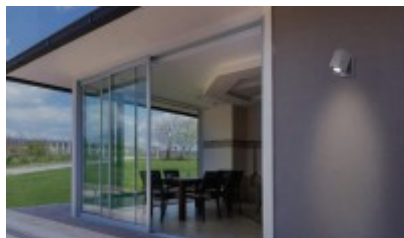

Kód	Název	Cena	Cena vč. DPH
ZA5304	BAPTISO 1x35W, GU10, IP54, SENZOR - Nástěnné venkovní svítidlo, nastav. směr svícení, PIR senzor pohybu, záběr 90°-170°, dosah +5m, těleso kov, povrch černá, pro žárovku 1x35W, GU10, 230V, IP54, rozměry 65x94x151mm.	1 493,30 Kč	1 806,89 Kč
Dodavatel: A-LIGHT s.r.o., Vranovská 1226/94, 614 00 Brno, Česká republika. Tel.: +420 545 213 267, www.e-light.cz			

Veškeré údaje uvedené na této stránce jsou pouze informativní a výrobce může skutečné vlastnosti výrobku z různých důvodů bez předchozího upozornění změnit. Proto je nutno se po zakoupení řídit technickými údaji a podmínkami uvedených u vlastního výrobku. Pokud skutečné vlastnosti výrobku techniky či jinak neodpovídají údajům uvedeným na této stránce, nebo požadavkům spotřebitele, lze zboží bez udání důvodu ve lhůtě stanovené zákonem vrátit.

Na veškeré zboží je vydáno prohlášení o shodě v souladu s nařízením vlády 17/2003 Sb.

Svítidla a jejich příslušenství jsou elektrotechnické výrobky a podmínky jejich instalace se řídí příslušnými harmonizovanými normami ČSN-EN. Vyhodnocení možnosti aplikace a provedení instalace musí provádět osoba s elektrotechnickou kvalifikací a platnými oprávněními. Neneseme odpovědnost za škody způsobené neodbornou instalací.

<https://www.e-light.cz/baptiso-1x35w-gu10-ip54-senzor-za5304-nastenne-venkovni-svitidlo-012626>