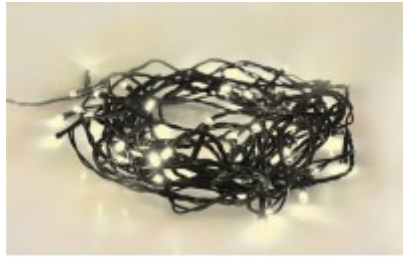

Kód	Název	Cena	Cena vč. DPH
8E92-DD-8	400xLED teplá bílá, IP44, 20m - VÝPRODEJ Vánoční řetěz na stromček řetěz, venkovní, svítící část 20m, 400xLED, rozteč 5cm, teplá, svítí stále + 8 nastav. funkcí prolinání, blikání, časovač, 6W, 230V, IP44, přívod l=5 Dodavatel: A-LIGHT s.r.o., Vranovská 1226/94, 614 00 Brno, Česká republika. Tel.: +420 545 213 267, www.e-light.cz	541,50 Kč	655,22 Kč

Veškeré údaje uvedené na této stránce jsou pouze informativní a výrobce může skutečné vlastnosti výrobku z různých důvodů bez předchozího upozornění změnit. Proto je nutno se po zakoupení řídit technickými údaji a podmínkami uvedených u vlastního výrobku. Pokud skutečné vlastnosti výrobku techniky či jinak neodpovídají údajům uvedeným na této stránce, nebo požadavkům spotřebitele, lze zboží bez udání důvodu ve lhůtě stanovené zákonem vrátit.

Na veškeré zboží je vydáno prohlášení o shodě v souladu s nařízením vlády 17/2003 Sb.

Svítilna a jejich příslušenství jsou elektrotechnické výrobky a podmínky jejich instalace se řídí příslušnými harmonizovanými normami ČSN-EN. Vyhodnocení možnosti aplikace a provedení instalace musí provádět osoba s elektrotechnickou kvalifikací a platnými oprávněními. Neneseme odpovědnost za škody způsobené neodbornou instalací.

<https://www.e-light.cz/400xled-tepla-bila-20m-venkovni-ip44-8e92-dd-8-vanocni-osvetleni-led-venkovni-retez-19151291>