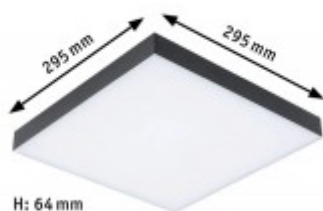

Kód	Název	Cena	Cena vč. DPH
20094	CONSILI LED 19W, DIMM, RGB - Stropní svítidlo, těleto kov, povrch bílá, difuzor plast opál, LED 19W, 1690lm, dálk ovadačem nast teplota CCT teplá 3000K - denní 6500K, stmív, RGB, 230V, IP20, rozměry 450x450x64mm. Dodavatel: A-LIGHT s.r.o., Vranovská 1226/94, 614 00 Brno, Česká republika. Tel.: +420 545 213 267, www.e-light.cz	4 266,20 Kč	5 162,10 Kč

Veškeré údaje uvedené na této stránce jsou pouze informativní a výrobce může skutečné vlastnosti výrobku z různých důvodů bez předchozího upozornění změnit. Proto je nutno se po zakoupení řídit technickými údaji a podmínkami uvedených u vlastního výrobku. Pokud skutečné vlastnosti výrobku techniky či jinak neodpovídají údajům uvedeným na této stránce, nebo požadavkům spotřebitele, lze zboží bez udání důvodu ve lhůtě stanovené zákonem vrátit.

Na veškeré zboží je vydáno prohlášení o shodě v souladu s nařízením vlády 17/2003 Sb.

Svítidla a jejich příslušenství jsou elektrotechnické výrobky a podmínky jejich instalace se řídí příslušnými harmonizovanými normami ČSN-EN. Vyhodnocení možnosti aplikace a provedení instalace musí provádět osoba s elektrotechnickou kvalifikací a platnými oprávněními. Neneseme odpovědnost za škody způsobené neodbornou instalací.

<https://www.e-light.cz/consili-led-19w-dimm-rgb-20094-stropni-svitidlo-stmivatelne-16012190>