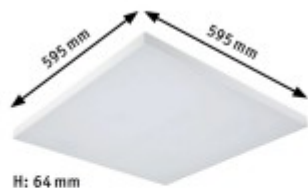

Kód	Název	Cena	Cena vč. DPH
20094	CONSILI LED 19W, DIMM, RGB - Stropní svítidlo, těleto kov, povrch bílá, difuzor plast opál, LED 19W, 1690lm, dálk ovadačem nast teplota CCT teplá 3000K - denní 6500K, stmív, RGB, 230V, IP20, rozměry 450x450x64mm. Dodavatel: A-LIGHT s.r.o., Vranovská 1226/94, 614 00 Brno, Česká republika. Tel.: +420 545 213 267, www.e-light.cz	4 266,20 Kč	5 162,10 Kč

Veškeré údaje uvedené na této stránce jsou pouze informativní a výrobce může skutečné vlastnosti výrobku z různých důvodů bez předchozího upozornění změnit. Proto je nutno se po zakoupení řídit technickými údaji a podmínkami uvedených u vlastního výrobku. Pokud skutečné vlastnosti výrobku techniky či jinak neodpovídají údajům uvedeným na této stránce, nebo požadavkům spotřebitele, lze zboží bez udání důvodu ve lhůtě stanovené zákonem vrátit.

Na veškeré zboží je vydáno prohlášení o shodě v souladu s nařízením vlády 17/2003 Sb.

Svítidla a jejich příslušenství jsou elektrotechnické výrobky a podmínky jejich instalace se řídí příslušnými harmonizovanými normami ČSN-EN. Vyhodnocení možnosti aplikace a provedení instalace musí provádět osoba s elektrotechnickou kvalifikací a platnými oprávněními. Neneseme odpovědnost za škody způsobené neodbornou instalací.

<https://www.e-light.cz/consili-led-19w-dimm-rgb-20094-stropni-svitidlo-stmivatelne-16012190>