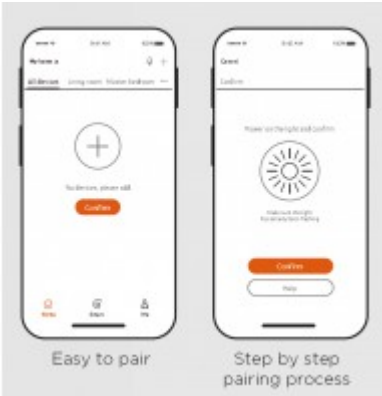

Obvyklá dodací lhůta: 1 týden.

Obrázky produktu a ukázky realizace:

CCT settings

RGB settings

Scenes

Group control

Easy to pair

Step by step pairing process