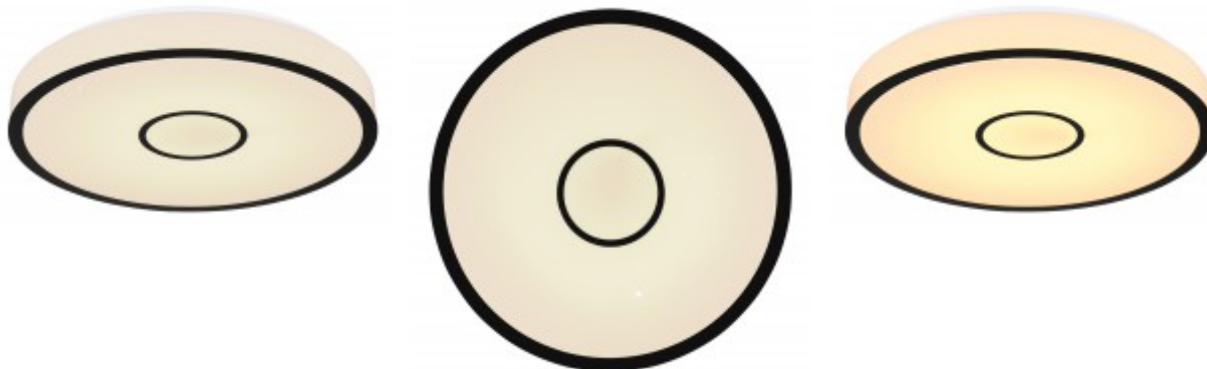

Další specifikace: Tuya, je univerzální systém řízení internetu věcí.

Napájení: 230V/50Hz

Energeticky úsporný LED světelný zdroj, svítivost LED cca 90lm/W,

Způsob připojení svítidla: Přívodní kabel se zapojí do svorkovnice.

Krytí: IP44 - Odolnost proti netlakové vodě stříkající ze všech stran - venkovní prostory vystavené dešti, v koupelnách nejméně zóna 1

Rozměry: dle typu. Uváděné rozměry jsou pouze informativní a výrobce je může změnit.

Materiál tělesa: Kov.

Povrchová úprava tělesa: Práškový lak.

Materiál difusoru: Plast, detaily hvězdné nebe

Vypínač součástí výrobku: ANO, pomocí aplikace v mobilním telefonu, nebo dálkového ovladače

Regulace - stmívání - součástí výrobku: ANO - Pomocí dálkového ovladače (součástí), nebo aplikace v mobilním telefonu, lze svítidlo stmívat, nastavit teplotu CCT v rozsahu teplá 3000K až denní 6000K, RGB červená, zelená modrá, zapnout/vypnout

Podmínka montážní polohy: Není.

Úspora: Zařízení šetří až 80% elektrické energie v porovnání s klasickou žárovkou.

Ke zboží NENÍ potřebné další příslušenství: Dálkový ovladač JE součástí balení.

Záruka: 24 měsíců.

Obvyklá dodací lhůta: 1 týden.

Obrázky produktu a ukázky realizace: