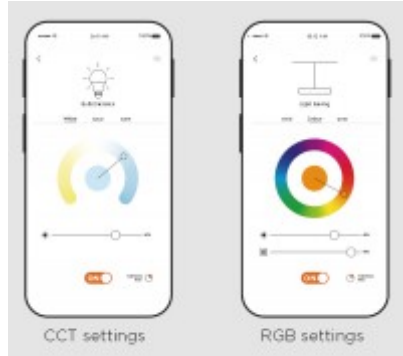

Materiál tělesa: Kov.

Povrchová úprava tělesa: Práškový lak.

Materiál difusoru: Plast, detaily hvězdné nebe

Vypínač součástí výrobku: ANO, pomocí aplikace v mobilním telefonu, nebo dálkového ovladače

Regulace - stmívání - součástí výrobku: ANO - Pomocí dálkového ovladače (součástí), nebo aplikace v mobilním telefonu, lze svítidlo stmívat, nastavit teplotu CCT v rozsahu teplá 3000K až denní 6000K, RGB červená, zelená modrá, zapnout/vypnout

Obvyklá dodací lhůta: 1 týden.

Obrázky produktu a ukázky realizace:

CCT settings

RGB settings

Scenes

Group control

Easy to pair

Step by step pairing process