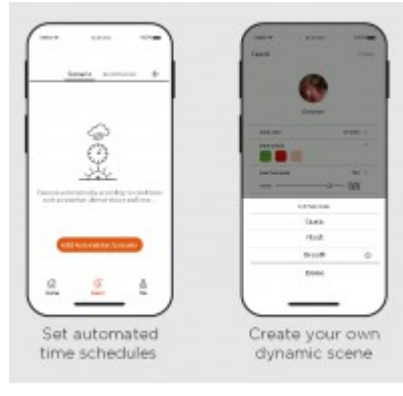

Set automated time schedules

Create your own dynamic scene