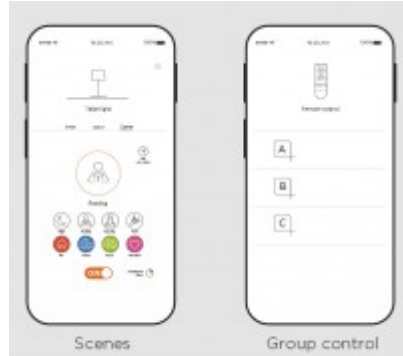

Obvyklá dodací lhůta: 1 týden.

Obrázky produktu a ukázky realizace:

CCT settings

RGB settings

Scenes

Group control

Easy to pair

Step by step pairing process