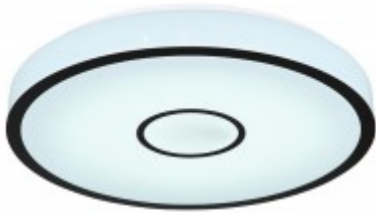

CCT settings

RGB settings