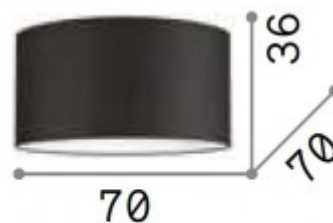

CLIOS DIF II

Stínítko svítidla, materiál plast a textil béžová, rozměry d=700mm, h=360mm, základna SAMOSTANĚ

Popis:

Stínítko svítidla, materiál plast a textil bílá/černá/běžová, rozměry dle typu, POUZE STÍNÍTKO.

Další specifikace:

Použití: Pro osvětlení na terase, nebo dalších venkovních prostorech

Jedná se o tzv "skládačku". kde je samostatně dodávána základna nástěnného svítidla, ke které se kombinují různé tvary stínidla.

Popis: Těleso plast a textil.

Rozměry: dle typu. Uváděné rozměry jsou pouze informativní a výrobce je může změnit.

Materiál těleso: Plast a textil.

Podmínka montážní polohy: Není.

Ke zboží JE potřebné další příslušenství které NENÍ součástí balení výrobku: Svítidlo, stínidlo, světelný zdroj (není součástí balení), lze objednat samostatně, viz doporučené příslušenství.

Záruka: 24 měsíců.

Obvyklá dodací lhůta: 3 týdny.

Obrázky produktu a ukázky realizace:

Kód	Název	Cena	Cena vč. DPH
739511	CLIOS DIF II - Stínítko svítidla, materiál plast a textil béžová, rozměry d=700mm, h=360mm, základna SAMOSTANĚ	2 863,70 Kč	3 465,08 Kč
Dodavatel: A-LIGHT s.r.o., Vranovská 1226/94, 614 00 Brno, Česká republika. Tel.: +420 545 213 267, www.e-light.cz			

Doporučené příslušenství: