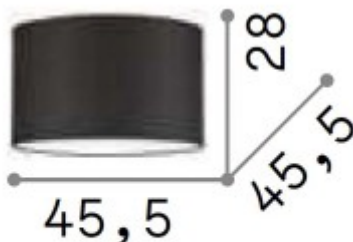

CLIOS DIF II

Stínítko svítidla, materiál plast a textil béžová, rozměry d=700mm, h=360mm, základna SAMOSTANĚ

Popis:

Stínítko svítidla, materiál plast a textil bílá/černá/béžová, rozměry dle typu, POUZE STÍNÍTKO.

Další specifikace:

Použití: Pro osvětlení na terase, nebo dalších venkovních prostorech

Jedná se o tzv "skládačku". kde je samostatně dodávána základna nástěnného svítidla, ke které se kombinují různé tvary stínidla.

Popis: Těleso plast a textil.

Rozměry: dle typu. Uváděné rozměry jsou pouze informativní a výrobce je může změnit.

Materiál těleso: Plast a textil.

Podmínka montážní polohy: Není.

Ke zboží JE potřebné další příslušenství které NENÍ součástí balení výrobku: Svítidlo, stínidlo, světelný zdroj (není součástí balení), lze objednat samostatně, viz doporučené příslušenství.

Záruka: 24 měsíců.

Obvyklá dodací lhůta: 3 týdny.

Obrázky produktu a ukázky realizace:

Kód	Název	Cena	Cena vč. DPH
739511	CLIOS DIF II - Stínítko svítidla, materiál plast a textil béžová, rozměry d=700mm, h=360mm, základna SAMOSTANĚ	2 863,70 Kč	3 465,08 Kč
Dodavatel: A-LIGHT s.r.o., Vranovská 1226/94, 614 00 Brno, Česká republika. Tel.: +420 545 213 267, www.e-light.cz			

Doporučené příslušenství: