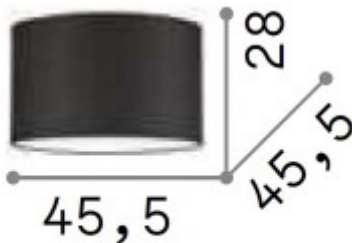

CLIOS DIF II

Stínítko svítidla, materiál plast a textil béžová, rozměry d=700mm, h=360mm, základna SAMOSTANĚ

Popis:

Stínítko svítidla, materiál plast a textil bílá/černá/běžová, rozměry dle typu, POUZE STÍNÍTKO.

Další specifikace:

Použití: Pro osvětlení na terase, nebo dalších venkovních prostorech

Jedná se o tzv "skládačku". kde je samostatně dodávána základna nástěnného svítidla, ke které se kombinují různé tvary stínidla.

Popis: Těleso plast a textil.

Rozměry: dle typu. Uváděné rozměry jsou pouze informativní a výrobce je může změnit.

Materiál těleso: Plast a textil.

Podmínka montážní polohy: Není.

Ke zboží JE potřebné další příslušenství které NENÍ součástí balení výrobku: Svítidlo, stínidlo, světelný zdroj (není součástí balení), lze objednat samostatně, viz doporučené příslušenství.

Záruka: 24 měsíců.

Obvyklá dodací lhůta: 3 týdny.

Obrázky produktu a ukázky realizace:

Kód	Název	Cena	Cena vč. DPH
739511	CLIOS DIF II - Stínítko svítidla, materiál plast a textil béžová, rozměry d=700mm, h=360mm, základna SAMOSTANĚ	2 863,70 Kč	3 465,08 Kč
Dodavatel: A-LIGHT s.r.o., Vranovská 1226/94, 614 00 Brno, Česká republika. Tel.: +420 545 213 267, www.e-light.cz			

Doporučené příslušenství: