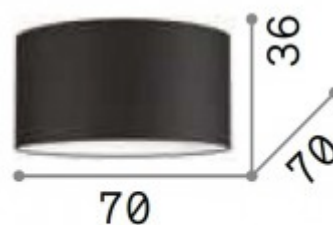

CLIOS DIF II

Stínítko svítidla, materiál plast a textil béžová, rozměry d=700mm, h=360mm, základna SAMOSTANĚ

Popis:

Stínítko svítidla, materiál plast a textil bílá/černá/béžová, rozměry dle typu, POUZE STÍNÍTKO.

Další specifikace:

Použití: Pro osvětlení na terase, nebo dalších venkovních prostorech

Jedná se o tzv "skládačku". kde je samostatně dodávána základna nástěnného svítidla, ke které se kombinují různé tvary stínidla.

Popis: Těleso plast a textil.

Rozměry: dle typu. Uváděné rozměry jsou pouze informativní a výrobce je může změnit.

Materiál těleso: Plast a textil.

Podmínka montážní polohy: Není.

Ke zboží JE potřebné další příslušenství které NENÍ součástí balení výrobku: Svítidlo, stínidlo, světelný zdroj (není součástí balení), lze objednat samostatně, viz doporučené příslušenství.

Záruka: 24 měsíců.

Obvyklá dodací lhůta: 3 týdny.

Obrázky produktu a ukázky realizace:

Kód	Název	Cena	Cena vč. DPH
739511	CLIOS DIF II - Stínítko svítidla, materiál plast a textil béžová, rozměry d=700mm, h=360mm, základna SAMOSTANĚ	2 863,70 Kč	3 465,08 Kč
Dodavatel: A-LIGHT s.r.o., Vranovská 1226/94, 614 00 Brno, Česká republika. Tel.: +420 545 213 267, www.e-light.cz			

Doporučené příslušenství: