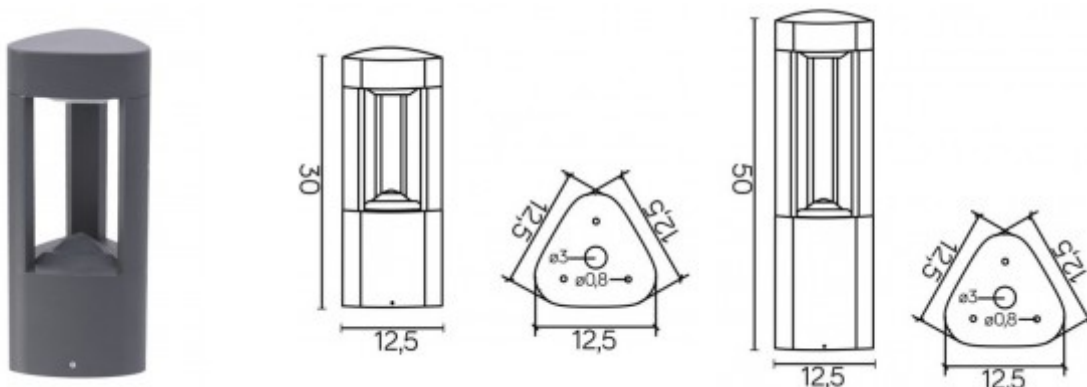

Další specifikace:

Použití: Osvětlení v exteriéru jako okolí rodinného domu, přístupové chodníky, vstup do domu, balkony, terasy.

Výhodné vlastnosti: Do venkovního prostředí, kvalitní provedení.

Popis: Základna hliník, difuzor plast.

Napájení: 230V/50Hz

Patice světelného zdroje: GX53 - zářivkový, nebo LED energeticky úsporný světelný zdroj.

Způsob připojení svítidla: Přívodní kabel se zapojí do svorkovnice.

Krytí: IP54 - Odolnost proti proudu vody s tlakem 30kN/m2, přicházející ze všech stran - Venkovní prostory vystavené dešti, mokré průmyslové prostory. V koupelnách nejméně zóna 1

Rozměry: dle typu. Uváděné rozměry jsou pouze informativní a výrobce je může změnit.

Materiál tělesa: Hliník.

Povrchová úprava tělesa: Práškový lak.

Materiál difusoru: Plast, PCB - Polykarbonát

Vypínač součástí výrobku: NE.

Regulace - stmívání - součástí výrobku: NE.

Možnost přídatné regulace - stmívání: ANO - v závislosti na možnostech stmívání použitého světelného zdroje.

Podmínka montážní polohy: Sloupkové

Úspora: Zařízení šetří až 80% elektrické energie v porovnání s klasickou žárovkou.

Ke zboží JE potřebné další příslušenství které NENÍ součástí balení výrobku: Světelný zdroj NENÍ součástí balení.

Záruka: 24 měsíců.

Obvyklá dodací lhůta: 3 týdny.

Obrázky produktu a ukázky realizace: