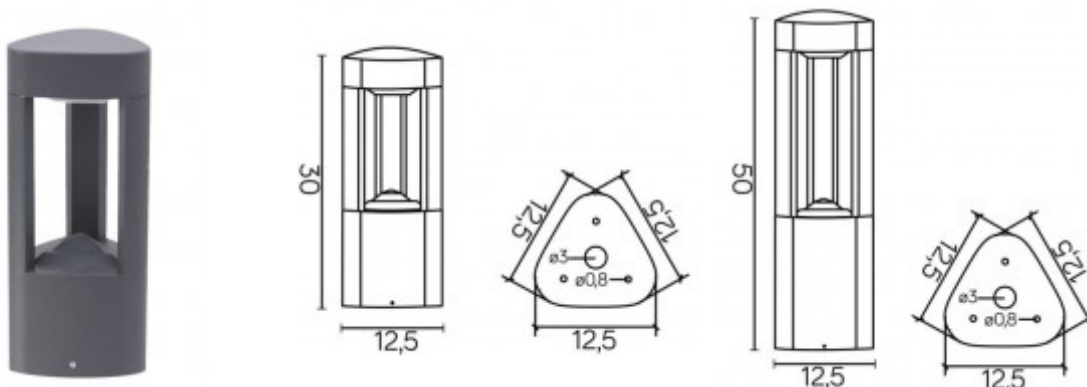

Další specifikace:

Použití: Osvětlení v exteriéru jako okolí rodinného domu, přístupové chodníky, vstup do domu, balkony, terasy.

Výhodné vlastnosti: Do venkovního prostředí, kvalitní provedení.

Popis: Základna hliník, difuzor plast.

Napájení: 230V/50Hz

Patice světelného zdroje: GX53 - zářivkový, nebo LED energeticky úsporný světelný zdroj.

Způsob připojení svítidla: Přívodní kabel se zapojí do svorkovnice.

Krytí: IP54 - Odolnost proti proudu vody s tlakem 30kN/m², přicházející ze všech stran - Venkovní prostory vystavené dešti, mokré průmyslové prostory. V koupelnách nejméně zóna 1

Rozměry: dle typu. Uváděné rozměry jsou pouze informativní a výrobce je může změnit.

Materiál tělesa: Hliník.

Povrchová úprava tělesa: Práškový lak.

Materiál difusoru: Plast, PCB - Polykarbonát

Vypínač součástí výrobku: NE.

Regulace - stmívání - součástí výrobku: NE.

Možnost přídavné regulace - stmívání: ANO - v závislosti na možnostech stmívání použitého světelného zdroje.

Podmínka montážní polohy: Sloupkové

Úspora: Zařízení šetří až 80% elektrické energie v porovnání s klasickou žárovkou.

Ke zboží JE potřebné další příslušenství které NENÍ součástí balení výrobku: Světelný zdroj NENÍ součástí balení.

Záruka: 24 měsíců.

Obvyklá dodací lhůta: 3 týdny.

Obrázky produktu a ukázky realizace: