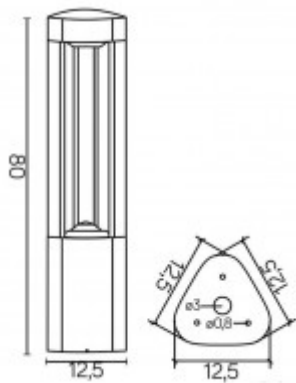

Kód	Název	Cena	Cena vč. DPH
TO88795	CLOUD - Sloupkové venkovní svítidlo, těleso hliník, povrch šedočerná, difuzor plast opál, pro LED 1x11W, GX53, 230V, IP54, rozměry h=500mm, d=125mm	2 677,50 Kč	3 239,78 Kč
Dodavatel: A-LIGHT s.r.o., Vranovská 1226/94, 614 00 Brno, Česká republika. Tel.: +420 545 213 267, www.e-light.cz			

Veškeré údaje uvedené na této stránce jsou pouze informativní a výrobce může skutečné vlastnosti výrobku z různých důvodů bez předchozího upozornění změnit. Proto je nutno se po zakoupení řídit technickými údaji a podmínkami uvedených u vlastního výrobku. Pokud skutečné vlastnosti výrobku techniky či jinak neodpovídají údajům uvedeným na této stránce, nebo požadavkům spotřebitele, lze zboží bez udání důvodu ve lhůtě stanovené zákonem vrátit.

Na veškeré zboží je vydáno prohlášení o shodě v souladu s nařízením vlády 17/2003 Sb.

Svítidla a jejich příslušenství jsou elektrotechnické výrobky a podmínky jejich instalace se řídí příslušnými harmonizovanými normami ČSN-EN. Vyhodnocení možnosti aplikace a provedení instalace musí provádět osoba s elektrotechnickou kvalifikací a platnými oprávněními. Neneseme odpovědnost za škody způsobené neodbornou instalací.

<https://www.e-light.cz/cloud-to88795-sloupkove-venkovni-svitidlo-19211391>