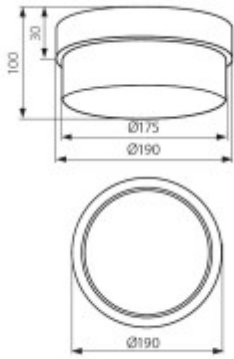

Kód	Název	Cena	Cena vč. DPH
95739	LUNAK - Stropní, průmyslové, prachotěsné svítidlo, základna plast, barva bílá, difuzor sklo prismatické, pro žárovku 1x100W, E27, 230V, IP44, d=225mm, h=100mm.	329,00 Kč	398,09 Kč
Dodavatel: A-LIGHT s.r.o., Vranovská 1226/94, 614 00 Brno, Česká republika. Tel.: +420 545 213 267, www.e-light.cz			

Veškeré údaje uvedené na této stránce jsou pouze informativní a výrobce může skutečné vlastnosti výrobku z různých důvodů bez předchozího upozornění změnit. Proto je nutno se po zakoupení řídit technickými údaji a podmínkami uvedených u vlastního výrobku. Pokud skutečné vlastnosti výrobku techniky či jinak neodpovídají údajům uvedeným na této stránce, nebo požadavkům spotřebitele, lze zboží bez udání důvodu ve lhůtě stanovené zákonem vrátit.

Na veškeré zboží je vydáno prohlášení o shodě v souladu s nařízením vlády 17/2003 Sb.

Svítidla a jejich příslušenství jsou elektrotechnické výrobky a podmínky jejich instalace se řídí příslušnými harmonizovanými normami ČSN-EN. Vyhodnocení možnosti aplikace a provedení instalace musí provádět osoba s elektrotechnickou kvalifikací a platnými oprávněními. Neneseme odpovědnost za škody způsobené neodbornou instalací.

<https://www.e-light.cz/lunak-95739-prisazene-stropni-venkovni-prumyslove-prachotesne-svitidlo-110114>