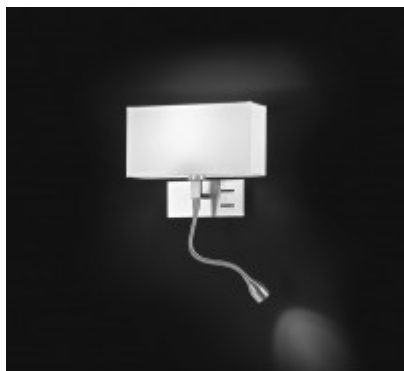

Další specifikace:

Použití: Osvětlení moderních interiérů, zejména u lůžka v ložnici, atd.

Výhodné vlastnosti: Kvalitní provedení, stylový design.

Popis: Základna hliník, stínítko textil.

Napájení: 230V/50Hz

Patice světelného zdroje: E14 - často používaný druh objímky, toto provedení svítidla je určeno výhradně pro úsporné žárovky, LED žárovky atd. na 230V

Způsob připojení svítidla: Přívodní kabel se zapojí do svorkovnice.

Krytí: IP20 - Výrobek je určen pro instalaci v suchém prostředí v interiérech.

Rozměry: 360x460x300mm. Uváděné rozměry jsou pouze informativní a výrobce je může změnit.

Materiál tělesa: Kov.

Povrchová úprava tělesa: Chrom lesk

Materiál stínítka: Textil

Vypínač součástí výrobku: ANO - na tělese.

Regulace - stmívání - součástí výrobku: NE.

Možnost přídavné regulace - stmívání: ANO - v závislosti na možnostech stmívání použitého světelného zdroje.

Podmínka montážní polohy: Nástěnná montáž.

Úspora: Zařízení šetří až 80% elektrické energie v porovnání s klasickou žárovkou v případě použití úsporných žárovek.

Ke zboží JE potřebné další příslušenství které NENÍ součástí balení výrobku: Světelný zdroj NENÍ součástí balení.

Záruka: 24 měsíců.

Obvyklá dodací lhůta: 4 týdny.

Obrázky produktu a ukázky realizace:

Kód	Název	Cena	Cena vč. DPH
4117XIHC	BELZIG WL III - Nástěnné svítidlo, základna kov, povrch chrom lesk, stínítko textil bílá, pro žárovku 1x40W, E14, bodovka nastav směr svícení LED 1W, teplá 3000K, 90lm, 360x460x300mm, vč vypínače na tělese vlevo.	3 731,20 Kč	4 514,75 Kč
Dodavatel: A-LIGHT s.r.o., Vranovská 1226/94, 614 00 Brno, Česká republika. Tel.: +420 545 213 267, www.e-light.cz