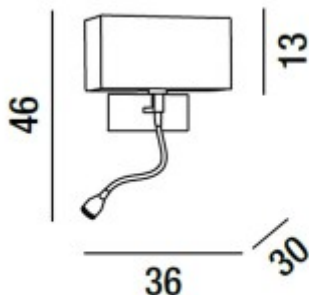

Další specifikace:

Použití: Osvětlení moderních interiérů, zejména u lůžka v ložnici, atd.

Výhodné vlastnosti: Kvalitní provedení, stylový design.

Popis: Základna hliník, stínítko textil.

Napájení: 230V/50Hz

Patice světelného zdroje: E14 - často používaný druh objímky, toto provedení svítidla je určeno výhradně pro úsporné žárovky, LED žárovky atd. na 230V

Způsob připojení svítidla: Přívodní kabel se zapojí do svorkovnice.

Krytí: IP20 - Výrobek je určen pro instalaci v suchém prostředí v interiérech.

Rozměry: 360x460x300mm. Uváděné rozměry jsou pouze informativní a výrobce je může změnit.

Materiál tělesa: Kov.

Povrchová úprava tělesa: Chrom lesk

Materiál stínítka: Textil

Vypínač součástí výrobku: ANO - na tělese.

Regulace - stmívání - součástí výrobku: NE.

Možnost přídavné regulace - stmívání: ANO - v závislosti na možnostech stmívání použitého světelného zdroje.

Podmínka montážní polohy: Nástěnná montáž.

Úspora: Zařízení šetří až 80% elektrické energie v porovnání s klasickou žárovkou v případě použití úsporných žárovek.

Ke zboží JE potřebné další příslušenství které NENÍ součástí balení výrobku: Světelný zdroj NENÍ součástí balení.

Záruka: 24 měsíců.

Obvyklá dodací lhůta: 4 týdny.

Obrázky produktu a ukázky realizace:

Kód	Název	Cena	Cena vč. DPH
4117XIHC	BELZIG WL III - Nástěnné svítidlo, základna kov, povrch chrom lesk, stínítko textil bílá, pro žárovku 1x40W, E14, bodovka nastav směr svícení LED 1W, teplá 3000K, 90lm, 360x460x300mm, vč vypínače na tělese vlevo.	3 731,20 Kč	4 514,75 Kč
Dodavatel: A-LIGHT s.r.o., Vranovská 1226/94, 614 00 Brno, Česká republika. Tel.: +420 545 213 267, www.e-light.cz