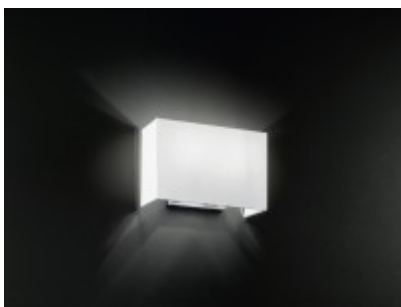

Popis:

Nástěnné svítidlo, základna kov, povrch chrom lesk, stínítka textil bílá, pro žárovku 2x40W, E27, IP20, rozměry 300x200x130mm.

Další specifikace:

Použití: Osvětlení moderních interiérů, zejména u lůžka v ložnici, atd.

Výhodné vlastnosti: Kvalitní provedení, stylový design.

Popis: Základna kov, stínítka textil.

Napájení: 230V/50Hz

Patice světelného zdroje: E27 - nejčastěji používaný druh objímky, toto provedení svítidla je určeno výhradně pro úsporné žárovky, LED žárovky atd. na 230V

Způsob připojení svítidla: Přívodní kabel se zapojuje do svorkovnice.

Krytí: IP20 - Výrobek je určen pro instalaci v suchém prostředí v interiérech.

Rozměry: 300x200x130mm. Uváděné rozměry jsou pouze informativní a výrobce je může změnit.

Materiál tělesa: Kov.

Povrchová úprava tělesa: Chrom lesk

Materiál stínítka: Textil

Vypínač součástí výrobku: NE.

Regulace - stmívání - součástí výrobku: NE.

Možnost přídatné regulace - stmívání: ANO - v závislosti na možnostech stmívání použitého světelného zdroje.

Podmínka montážní polohy: Nástěnná montáž.

Úspora: Zařízení šetří až 80% elektrické energie v porovnání s klasickou žárovkou v případě použití úsporných žárovek.

Ke zboží JE potřebné další příslušenství které NENÍ součástí balení výrobku: Světelný zdroj NENÍ součástí balení.

Záruka: 24 měsíců.

Obvyklá dodací lhůta: 4 týdny.

Obrázky produktu a ukázky realizace:

Kód	Název	Cena	Cena vč. DPH
4118XI	BELZIG WL II - Nástěnné svítidlo, základna kov, povrch chrom lesk, stínítka textil bílá, pro žárovku 2x40W, E27, IP20, rozměry 300x200x130mm.	2 628,00 Kč	3 179,88 Kč
	Dodavatel: A-LIGHT s.r.o., Vranovská 1226/94, 614 00 Brno, Česká republika. Tel.: +420 545 213 267, www.e-light.cz		

Veškeré údaje uvedené na této stránce jsou pouze informativní a výrobce může skutečné vlastnosti výrobku z různých důvodů bez předchozího upozornění změnit. Proto je nutno se po zakoupení řídit technickými údaji a podmínkami uvedených u vlastního výrobku. Pokud skutečné vlastnosti výrobku techniky či jinak neodpovídají údajům uvedeným na této stránce, nebo požadavkům spotřebitele, lze zboží bez udání důvodu ve lhůtě stanovené zákonem vrátit.