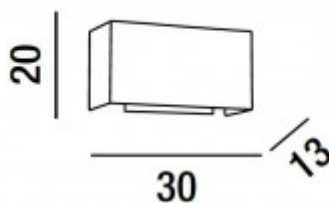

Popis:

Nástěnné svítidlo, základna kov, povrch chrom lesk, stínítka textil bílá, pro žárovku 2x40W, E27, IP20, rozměry 300x200x130mm.

Další specifikace:

Použití: Osvětlení moderních interiérů, zejména u lůžka v ložnici, atd.

Výhodné vlastnosti: Kvalitní provedení, stylový design.

Popis: Základna kov, stínítka textil.

Napájení: 230V/50Hz

Patice světelného zdroje: E27 - nejčastěji používaný druh objímky, toto provedení svítidla je určeno výhradně pro úsporné žárovky, LED žárovky atd. na 230V

Způsob připojení svítidla: Přívodní kabel se zapojuje do svorkovnice.

Krytí: IP20 - Výrobek je určen pro instalaci v suchém prostředí v interiérech.

Rozměry: 300x200x130mm. Uváděné rozměry jsou pouze informativní a výrobce je může změnit.

Materiál tělesa: Kov.

Povrchová úprava tělesa: Chrom lesk

Materiál stínítka: Textil

Vypínač součástí výrobku: NE.

Regulace - stmívání - součástí výrobku: NE.

Možnost přídatné regulace - stmívání: ANO - v závislosti na možnostech stmívání použitého světelného zdroje.

Podmínka montážní polohy: Nástěnná montáž.

Úspora: Zařízení šetří až 80% elektrické energie v porovnání s klasickou žárovkou v případě použití úsporných žárovek.

Ke zboží JE potřebné další příslušenství které NENÍ součástí balení výrobku: Světelný zdroj NENÍ součástí balení.

Záruka: 24 měsíců.

Obvyklá dodací lhůta: 4 týdny.

Obrázky produktu a ukázky realizace:

Kód	Název	Cena	Cena vč. DPH
4118XI	BELZIG WL II - Nástěnné svítidlo, základna kov, povrch chrom lesk, stínítka textil bílá, pro žárovku 2x40W, E27, IP20, rozměry 300x200x130mm.	2 628,00 Kč	3 179,88 Kč
	Dodavatel: A-LIGHT s.r.o., Vranovská 1226/94, 614 00 Brno, Česká republika. Tel.: +420 545 213 267, www.e-light.cz		

Veškeré údaje uvedené na této stránce jsou pouze informativní a výrobce může skutečné vlastnosti výrobku z různých důvodů bez předchozího upozornění změnit. Proto je nutno se po zakoupení řídit technickými údaji a podmínkami uvedených u vlastního výrobku. Pokud skutečné vlastnosti výrobku techniky či jinak neodpovídají údajům uvedeným na této stránce, nebo požadavkům spotřebitele, lze zboží bez udání důvodu ve lhůtě stanovené zákonem vrátit.