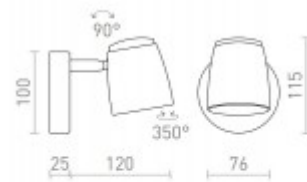

DILLEN WL

Bodové svítidlo, nastavitelný směr svícení, základna kov, povrch černá mat, pro žárovku 1x10W, GU10, 230V, IP20, rozměry d=76mm, h=115mm.

Popis:

Bodové svítidlo, nastavitelný směr svícení, základna kov, povrch černá mat, pro žárovku 1x10W, GU10, 230V, IP20, rozměry d=76mm, h=115mm.

Další specifikace:

Použití: Osvětlení moderních interiérů, zejména u lůžka v ložnici, atd.

Výhodné vlastnosti: Kvalitní provedení, stylový design.

Popis: Základna kov.

Napájení: 230V/50Hz

Patice světelného zdroje: GU10 - nejčastěji bodové halogenové žárovky a LED světelné zdroje na 230V

Způsob připojení svítidla: Přívodní kabel se zapojuje do svorkovnice.

Krytí: IP20 - Výrobek je určen pro instalaci v suchém prostředí v interiérech.

Rozměry: d=76mm, h=115mm. Uváděné rozměry jsou pouze informativní a výrobce je může změnit.

Povrchová úprava tělesa: Práškový lak.

Vypínač součástí výrobku: NE.

Možnost přidavné regulace - stmívání: ANO - v závislosti na možnostech stmívání použitého světelného zdroje.

Podmínka montážní polohy: Nástěnná montáž.

Úspora: Zařízení šetří až 80% elektrické energie v porovnání s klasickou žárovkou v případě použití úsporných žárovek.

Ke zboží JE potřebné další příslušenství které NENÍ součástí balení výrobku: Světelný zdroj NENÍ součástí balení.

Záruka: 24 měsíců.

Obvyklá dodací lhůta: 1 týden.

Obrázky produktu a ukázky realizace:

Kód	Název	Cena	Cena vč. DPH
I86443	DILLEN WL - Bodové svítidlo, nastavitelný směr svícení, základna kov, povrch černá mat, pro žárovku 1x10W, GU10, 230V, IP20, rozměry d=76mm, h=115mm.	735,40 Kč	889,83 Kč
Dodavatel: A-LIGHT s.r.o., Vranovská 1226/94, 614 00 Brno, Česká republika. Tel.: +420 545 213 267, www.e-light.cz			

Veškeré údaje uvedené na této stránce jsou pouze informativní a výrobce může skutečné vlastnosti výrobku z různých důvodů bez předchozího upozornění změnit. Proto je nutno se po zakoupení řídit technickými údaji a podmínkami uvedených u vlastního výrobku. Pokud skutečné vlastnosti výrobku techniky či jinak neodpovídají údajům uvedeným na této stránce, nebo požadavkům spotřebitele, lze zboží bez udání důvodu ve lhůtě stanovené zákonem vrátit.

Na veškeré zboží je vydáno prohlášení o shodě v souladu s nařízením vlády 17/2003 Sb.

Svítidla a jejich příslušenství jsou elektrotechnické výrobky a podmínky jejich instalace se řídí příslušnými harmonizovanými normami ČSN-EN. Vyhodnocení možnosti aplikace a provedení instalace musí provádět osoba s elektrotechnickou kvalifikací a platnými oprávněními. Neneseme odpovědnost za škody způsobené neodbornou instalací.