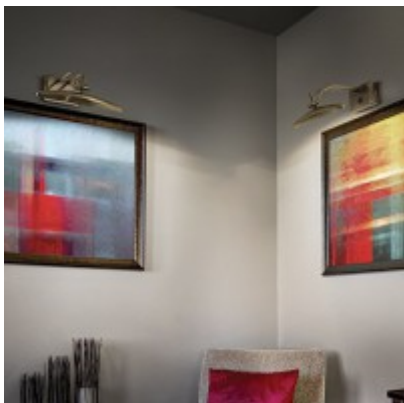

Kód	Název	Cena	Cena vč. DPH
982672	AUDIO 2x40W G9 - Nástěnné svítidlo, základna a těleso kov. povrch měď, polohovací difuzor, pro žárovku 2x40W, G9, 230V, IP20, rozměry š=250mm, v=100mm, h=220mm	2 320,60 Kč	2 807,93 Kč
Dodavatel: A-LIGHT s.r.o., Vranovská 1226/94, 614 00 Brno, Česká republika. Tel.: +420 545 213 267, www.e-light.cz			

Veškeré údaje uvedené na této stránce jsou pouze informativní a výrobce může skutečné vlastnosti výrobku z různých důvodů bez předchozího upozornění změnit. Proto je nutno se po zakoupení řídit technickými údaji a podmínkami uvedených u vlastního výrobku. Pokud skutečné vlastnosti výrobku techniky či jinak neodpovídají údajům uvedeným na této stránce, nebo požadavkům spotřebitele, lze zboží bez udání důvodu ve lhůtě stanovené zákonem vrátit.

Na veškeré zboží je vydáno prohlášení o shodě v souladu s nařízením vlády 17/2003 Sb.

Svítidla a jejich příslušenství jsou elektrotechnické výrobky a podmínky jejich instalace se řídí příslušnými harmonizovanými normami ČSN-EN. Vyhodnocení možnosti aplikace a provedení instalace musí provádět osoba s elektrotechnickou kvalifikací a platnými oprávněními. Neneseme odpovědnost za škody způsobené neodbornou instalací.

<https://www.e-light.cz/audio-2x40w-g9-982672-nastenne-svitidlo-09041291>