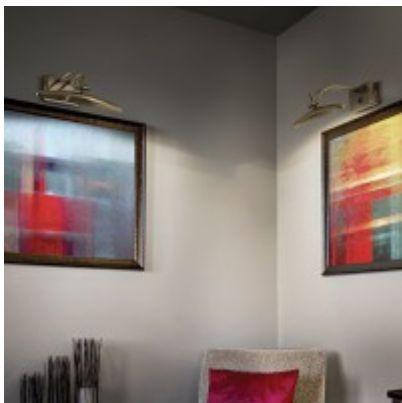

Kód	Název	Cena	Cena vč. DPH
982672	AUDIO 2x40W G9 - Nástěnné svítidlo, základna a těleso kov. povrch měď, polohovací difuzor, pro žárovku 2x40W, G9, 230V, IP20, rozměry š=250mm, v=100mm, h=220mm	2 320,60 Kč	2 807,93 Kč
Dodavatel: A-LIGHT s.r.o., Vranovská 1226/94, 614 00 Brno, Česká republika. Tel.: +420 545 213 267, www.e-light.cz			

Veškeré údaje uvedené na této stránce jsou pouze informativní a výrobce může skutečné vlastnosti výrobku z různých důvodů bez předchozího upozornění změnit. Proto je nutno se po zakoupení řídit technickými údaji a podmínkami uvedených u vlastního výrobku. Pokud skutečné vlastnosti výrobku techniky či jinak neodpovídají údajům uvedeným na této stránce, nebo požadavkům spotřebitele, lze zboží bez udání důvodu ve lhůtě stanovené zákonem vrátit.

Na veškeré zboží je vydáno prohlášení o shodě v souladu s nařízením vlády 17/2003 Sb.

Svítidla a jejich příslušenství jsou elektrotechnické výrobky a podmínky jejich instalace se řídí příslušnými harmonizovanými normami ČSN-EN. Vyhodnocení možnosti aplikace a provedení instalace musí provádět osoba s elektrotechnickou kvalifikací a platnými oprávněními. Neneseme odpovědnost za škody způsobené neodbornou instalací.

<https://www.e-light.cz/audio-2x40w-g9-982672-nastenne-svitidlo-09041291>