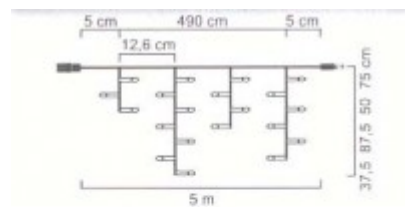

Další specifikace:

Použití: vánoční nebo slavnostní výzdoba v interieru a exteriuru.

Výhodné vlastnosti: Mikro LED velikosti cca jako hlavička zápalky a z tohoto důvodu nepůsobí rušivě ani v interiéru. LED světelné zdroje se vyznačují dlouhou životností a nízkou spotřebou

Jedná se o variabilní propojovatelný systém, který se skládá z tzv. napájecí sady 230V/24V a jednotlivých typů vánočního osvětlení. Napájecí sada 230V/24V je dodávána zvlášť. Z napájecí sady lze napájet max 1000 LED různých druhů osvětlení.

Napájení: 24V

SYSTÉM 24V umožňuje vzájemné propojení různých komponentů jako šňůr, hadic, girland, třásní a podobně až do délky 100m (1000xLED) z jednoho napájecího zdroje

Způsob připojení: vodotěsné rychospojky - konektory

Krytí: IP44 - Odolnost proti netlakové vodě stříkající ze všech stran - venkovní prostory vystavené dešti, v koupelnách nejméně zóna 1

rozteč 12,5cm, délka 2,5/5m, délka třásní 37,5/87,5/50/75cm

Transparentní kabel.

Podmínka montážní polohy: Není.

Úspora: Zařízení šetří až 80% elektrické energie v porovnání s klasickou žárovkou. .

Ke zboží je potřebné další příslušenství které není součástí balení výrobku: ANO - STARTOVACÍ NAPÁJECÍ SADA 230V/24V viz doporučené příslušenství.

Záruka: 24 měsíců. Záruka na světelný zdroj platí dle podmínek výrobce pro střední dobu života světelného zdroje.

Obvyklá dodací lhůta: 4 dny.

Obrázky produktu a ukázky realizace:

Kód	Název	Cena	Cena vč. DPH
5388-896	S24V Vánoční osvětlení třásně LED 100x - VÝPRODEJ Vánoční osvětlení venkovní spojovatelné 24V, třásně, svítí stále, 100x teplá LED stále svítící, délka 2,5m, rozteč 12,6cm, IP44, trafo SAMOSTATNĚ	190,00 Kč	229,90 Kč
Dodavatel: A-LIGHT s.r.o., Vranovská 1226/94, 614 00 Brno, Česká republika. Tel.: +420 545 213 267, www.e-light.cz			

Doporučené příslušenství:

Kód	Název	Cena	Cena vč. DPH
5399-996	SYSTÉM 24V TRAFU 60W, IP44 - VÝPRODEJ Startovací sada - napájecí zdroj pro vánoční osvětlení pro max 1040 LED, SYSTÉM 24V, trafo 230/24V, 60VA, pojista sec 2A, IP44, 7m kabel spojka na konektor	499,00 Kč	603,79 Kč
Dodavatel: A-LIGHT s.r.o., Vranovská 1226/94, 614 00 Brno, Česká republika. Tel.: +420 545 213 267, www.e-light.cz