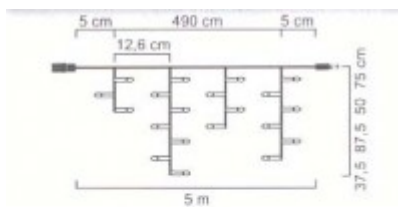

Další specifikace:

Použití: vánoční nebo slavnostní výzdoba v interieru a exteriuru.

Výhodné vlastnosti: Mikro LED velikosti cca jako hlavička zápalky a z tohoto důvodu nepůsobí rušivě ani v interiéru. LED světelné zdroje se vyznačují dlouhou životností a nízkou spotřebou

Jedná se o variabilní propojovatelný systém, který se skládá z tzv. napájecí sady 230V/24V a jednotlivých typů vánočního osvětlení. Napájecí sada 230V/24V je dodávána zvlášť. Z napájecí sady lze napájet max 1000 LED různých druhů osvětlení.

Napájení: 24V

SYSTÉM 24V umožňuje vzájemné propojení různých komponentů jako šňůr, hadic, girland, třásní a podobně až do délky 100m (1000xLED) z jednoho napájecího zdroje

Způsob připojení: vodotěsné rychospojky - konektory

Krytí: IP44 - Odolnost proti netlakové vodě stříkající ze všech stran - venkovní prostory vystavené dešti, v koupelnách nejméně zóna 1

rozteč 12,5cm, délka 2,5/5m, délka třásní 37,5/87,5/50/75cm

Transparentní kabel.

Podmínka montážní polohy: Není.

Úspora: Zařízení šetří až 80% elektrické energie v porovnání s klasickou žárovkou. .

Ke zboží je potřebné další příslušenství které není součástí balení výrobku: ANO - STARTOVACÍ NAPÁJECÍ SADA 230V/24V viz doporučené příslušenství.

Záruka: 24 měsíců. Záruka na světelný zdroj platí dle podmínek výrobce pro střední dobu života světelného zdroje.

Obvyklá dodací lhůta: 4 dny.

Obrázky produktu a ukázky realizace:

Kód	Název	Cena	Cena vč. DPH
5388-896	S24V Vánoční osvětlení třásně LED 100x - VÝPRODEJ Vánoční osvětlení venkovní spojovatelné 24V, třásně, svítí stále, 100x teplá LED stále svítící, délka 2,5m, rozteč 12,6cm, IP44, trafo SAMOSTATNĚ	190,00 Kč	229,90 Kč
Dodavatel: A-LIGHT s.r.o., Vranovská 1226/94, 614 00 Brno, Česká republika. Tel.: +420 545 213 267, www.e-light.cz			

Doporučené příslušenství:

Kód	Název	Cena	Cena vč. DPH
5399-996	SYSTÉM 24V TRAFU 60W, IP44 - VÝPRODEJ Startovací sada - napájecí zdroj pro vánoční osvětlení pro max 1040 LED, SYSTÉM 24V, trafo 230/24V, 60VA, pojista sec 2A, IP44, 7m kabel spojka na konektor	499,00 Kč	603,79 Kč
Dodavatel: A-LIGHT s.r.o., Vranovská 1226/94, 614 00 Brno, Česká republika. Tel.: +420 545 213 267, www.e-light.cz