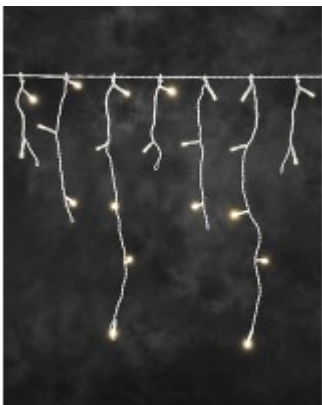

Další specifikace:

Použití: vánoční nebo slavnostní výzdoba v interieru a exteriuru.

Výhodné vlastnosti: Mikro LED velikosti cca jako hlavička zápalky a z tohoto důvodu nepůsobí rušivě ani v interiéru. LED světelné zdroje se vyznačují dlouhou životností a nízkou spotřebou

Jedná se o variabilní propojovatelný systém, který se skládá z tzv. napájecí sady 230V/24V a jednotlivých typů vánočního osvětlení. Napájecí sada 230V/24V je dodávána zvlášť. Z napájecí sady lze napájet max 1000 LED různých druhů osvětlení.

Napájení: 24V

SYSTÉM 24V umožňuje vzájemné propojení různých komponentů jako šňůr, hadic, girland, třásní a podobně až do délky 100m (1000xLED) z jednoho napájecího zdroje

Způsob připojení: vodotěsné rychospojky - konektory

Krytí: IP44 - Odolnost proti netlakové vodě stříkající ze všech stran - venkovní prostory vystavené dešti, v koupelnách nejméně zóna 1

rozteč 12,5cm, délka 2,5/5m, délka třásní 37,5/87,5/50/75cm

Transparentní kabel.

Podmínka montážní polohy: Není.

Úspora: Zařízení šetří až 80% elektrické energie v porovnání s klasickou žárovkou. .

Ke zboží je potřebné další příslušenství které není součástí balení výrobku: ANO - STARTOVACÍ NAPÁJECÍ SADA 230V/24V viz doporučené příslušenství.

Záruka: 24 měsíců. Záruka na světelný zdroj platí dle podmínek výrobce pro střední dobu života světelného zdroje.

Obvyklá dodací lhůta: 4 dny.

Obrázky produktu a ukázky realizace:

Kód	Název	Cena	Cena vč. DPH
5388-896	S24V Vánoční osvětlení třásně LED 100x - VÝPRODEJ Vánoční osvětlení venkovní spojovatelné 24V, třásně, svítí stále, 100x teplá LED stále svítící, délka 2,5m, rozteč 12,6cm, IP44, trafo SAMOSTATNĚ	190,00 Kč	229,90 Kč
Dodavatel: A-LIGHT s.r.o., Vranovská 1226/94, 614 00 Brno, Česká republika. Tel.: +420 545 213 267, www.e-light.cz			

Doporučené příslušenství:

Kód	Název	Cena	Cena vč. DPH
5399-996	SYSTÉM 24V TRAFU 60W, IP44 - VÝPRODEJ Startovací sada - napájecí zdroj pro vánoční osvětlení pro max 1040 LED, SYSTÉM 24V, trafo 230/24V, 60VA, pojista sec 2A, IP44, 7m kabel spojka na konektor	499,00 Kč	603,79 Kč
Dodavatel: A-LIGHT s.r.o., Vranovská 1226/94, 614 00 Brno, Česká republika. Tel.: +420 545 213 267, www.e-light.cz