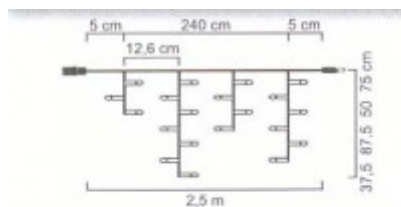

Další specifikace:

Použití: vánoční nebo slavnostní výzdoba v interieru a exteriuru.

Výhodné vlastnosti: Mikro LED velikosti cca jako hlavička zápalky a z tohoto důvodu nepůsobí rušivě ani v interiéru. LED světelné zdroje se vyznačují dlouhou životností a nízkou spotřebou

Jedná se o variabilní propojovatelný systém, který se skládá z tzv. napájecí sady 230V/24V a jednotlivých typů vánočního osvětlení. Napájecí sada 230V/24V je dodávána zvlášť. Z napájecí sady lze napájet max 1000 LED různých druhů osvětlení.

Napájení: 24V

SYSTÉM 24V umožňuje vzájemné propojení různých komponentů jako šňůr, hadic, girland, třásní a podobně až do délky 100m (1000xLED) z jednoho napájecího zdroje

Způsob připojení: vodotěsné rychospojky - konektory

Krytí: IP44 - Odolnost proti netlakové vodě stříkající ze všech stran - venkovní prostory vystavené dešti, v koupelnách nejméně zóna 1

rozteč 12,5cm, délka 2,5/5m, délka třásní 37,5/87,5/50/75cm

Transparentní kabel.

Podmínka montážní polohy: Není.

Úspora: Zařízení šetří až 80% elektrické energie v porovnání s klasickou žárovkou. .

Ke zboží je potřebné další příslušenství které není součástí balení výrobku: ANO - STARTOVACÍ NAPÁJECÍ SADA 230V/24V viz doporučené příslušenství.

Záruka: 24 měsíců. Záruka na světelný zdroj platí dle podmínek výrobce pro střední dobu života světelného zdroje.

Obvyklá dodací lhůta: 4 dny.

Obrázky produktu a ukázky realizace:

Kód	Název	Cena	Cena vč. DPH
5388-896	S24V Vánoční osvětlení třásně LED 100x - VÝPRODEJ Vánoční osvětlení venkovní spojovatelné 24V, třásně, svítí stále, 100x teplá LED stále svítící, délka 2,5m, rozteč 12,6cm, IP44, trafo SAMOSTATNĚ	190,00 Kč	229,90 Kč
Dodavatel: A-LIGHT s.r.o., Vranovská 1226/94, 614 00 Brno, Česká republika. Tel.: +420 545 213 267, www.e-light.cz			

Doporučené příslušenství:

Kód	Název	Cena	Cena vč. DPH
5399-996	SYSTÉM 24V TRAFU 60W, IP44 - VÝPRODEJ Startovací sada - napájecí zdroj pro vánoční osvětlení pro max 1040 LED, SYSTÉM 24V, trafo 230/24V, 60VA, pojista sec 2A, IP44, 7m kabel spojka na konektor	499,00 Kč	603,79 Kč
Dodavatel: A-LIGHT s.r.o., Vranovská 1226/94, 614 00 Brno, Česká republika. Tel.: +420 545 213 267, www.e-light.cz