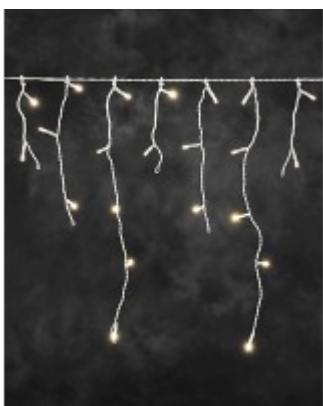

Další specifikace:

Použití: vánoční nebo slavnostní výzdoba v interieru a exteriuru.

Výhodné vlastnosti: Mikro LED velikosti cca jako hlavička zápalky a z tohoto důvodu nepůsobí rušivě ani v interiéru. LED světelné zdroje se vyznačují dlouhou životností a nízkou spotřebou

Jedná se o variabilní propojovatelný systém, který se skládá z tzv. napájecí sady 230V/24V a jednotlivých typů vánočního osvětlení. Napájecí sada 230V/24V je dodávána zvlášť. Z napájecí sady lze napájet max 1000 LED různých druhů osvětlení.

Napájení: 24V

SYSTÉM 24V umožňuje vzájemné propojení různých komponentů jako šňůr, hadic, girland, třásní a podobně až do délky 100m (1000xLED) z jednoho napájecího zdroje

Způsob připojení: vodotěsné rychospojky - konektory

Krytí: IP44 - Odolnost proti netlakové vodě stříkající ze všech stran - venkovní prostory vystavené dešti, v koupelnách nejméně zóna 1

rozteč 12,5cm, délka 2,5/5m, délka třásní 37,5/87,5/50/75cm

Transparentní kabel.

Podmínka montážní polohy: Není.

Úspora: Zařízení šetří až 80% elektrické energie v porovnání s klasickou žárovkou. .

Ke zboží je potřebné další příslušenství které není součástí balení výrobku: ANO - STARTOVACÍ NAPÁJECÍ SADA 230V/24V viz doporučené příslušenství.

Záruka: 24 měsíců. Záruka na světelný zdroj platí dle podmínek výrobce pro střední dobu života světelného zdroje.

Obvyklá dodací lhůta: 4 dny.

Obrázky produktu a ukázky realizace:

Kód	Název	Cena	Cena vč. DPH
5388-896	S24V Vánoční osvětlení třásně LED 100x - VÝPRODEJ Vánoční osvětlení venkovní spojovatelné 24V, třásně, svítí stále, 100x teplá LED stále svítící, délka 2,5m, rozteč 12,6cm, IP44, trafo SAMOSTATNĚ	190,00 Kč	229,90 Kč
Dodavatel: A-LIGHT s.r.o., Vranovská 1226/94, 614 00 Brno, Česká republika. Tel.: +420 545 213 267, www.e-light.cz			

Doporučené příslušenství:

Kód	Název	Cena	Cena vč. DPH
5399-996	SYSTÉM 24V TRAFU 60W, IP44 - VÝPRODEJ Startovací sada - napájecí zdroj pro vánoční osvětlení pro max 1040 LED, SYSTÉM 24V, trafo 230/24V, 60VA, pojista sec 2A, IP44, 7m kabel spojka na konektor	499,00 Kč	603,79 Kč
Dodavatel: A-LIGHT s.r.o., Vranovská 1226/94, 614 00 Brno, Česká republika. Tel.: +420 545 213 267, www.e-light.cz