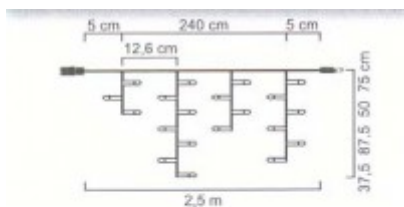

Další specifikace:

Použití: vánoční nebo slavnostní výzdoba v interieru a exteriuru.

Výhodné vlastnosti: Mikro LED velikosti cca jako hlavička zápalky a z tohoto důvodu nepůsobí rušivě ani v interiéru. LED světelné zdroje se vyznačují dlouhou životností a nízkou spotřebou

Jedná se o variabilní propojovatelný systém, který se skládá z tzv. napájecí sady 230V/24V a jednotlivých typů vánočního osvětlení. Napájecí sada 230V/24V je dodávána zvlášť. Z napájecí sady lze napájet max 1000 LED různých druhů osvětlení.

Napájení: 24V

SYSTÉM 24V umožňuje vzájemné propojení různých komponentů jako šňůr, hadic, girland, třásní a podobně až do délky 100m (1000xLED) z jednoho napájecího zdroje

Způsob připojení: vodotěsné rychospojky - konektory

Krytí: IP44 - Odolnost proti netlakové vodě stříkající ze všech stran - venkovní prostory vystavené dešti, v koupelnách nejméně zóna 1

rozteč 12,5cm, délka 2,5/5m, délka třásní 37,5/87,5/50/75cm

Transparentní kabel.

Podmínka montážní polohy: Není.

Úspora: Zařízení šetří až 80% elektrické energie v porovnání s klasickou žárovkou. .

Ke zboží je potřebné další příslušenství které není součástí balení výrobku: ANO - STARTOVACÍ NAPÁJECÍ SADA 230V/24V viz doporučené příslušenství.

Záruka: 24 měsíců. Záruka na světelný zdroj platí dle podmínek výrobce pro střední dobu života světelného zdroje.

Obvyklá dodací lhůta: 4 dny.

Obrázky produktu a ukázky realizace:

Kód	Název	Cena	Cena vč. DPH
5388-896	S24V Vánoční osvětlení třásně LED 100x - VÝPRODEJ Vánoční osvětlení venkovní spojovatelné 24V, třásně, svítí stále, 100x teplá LED stále svítící, délka 2,5m, rozteč 12,6cm, IP44, trafo SAMOSTATNĚ	190,00 Kč	229,90 Kč
Dodavatel: A-LIGHT s.r.o., Vranovská 1226/94, 614 00 Brno, Česká republika. Tel.: +420 545 213 267, www.e-light.cz			

Doporučené příslušenství:

Kód	Název	Cena	Cena vč. DPH
5399-996	SYSTÉM 24V TRAFU 60W, IP44 - VÝPRODEJ Startovací sada - napájecí zdroj pro vánoční osvětlení pro max 1040 LED, SYSTÉM 24V, trafo 230/24V, 60VA, pojista sec 2A, IP44, 7m kabel spojka na konektor	499,00 Kč	603,79 Kč
Dodavatel: A-LIGHT s.r.o., Vranovská 1226/94, 614 00 Brno, Česká republika. Tel.: +420 545 213 267, www.e-light.cz