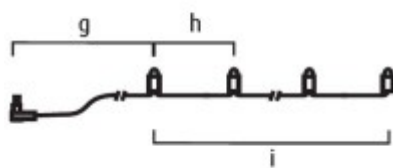

Kód	Název	Cena	Cena vč. DPH
6365-889	VR 320LED, bliká + svítí stále, IP44, 22,5m - VÝPRODEJ Vánoční řetěz venkovní, stále svítící + 8 funkcí blikání, 320 LED teplá, 19,2W, sv část i=22,53m, rozteč h=7cm, přív kabel 5m, vč adapt 230V, IP44, přívod 1,5m	499,00 Kč	603,79 Kč
Dodavatel: A-LIGHT s.r.o., Vranovská 1226/94, 614 00 Brno, Česká republika. Tel.: +420 545 213 267, www.e-light.cz			

Veškeré údaje uvedené na této stránce jsou pouze informativní a výrobce může skutečné vlastnosti výrobku z různých důvodů bez předchozího upozornění změnit. Proto je nutno se po zakoupení řídit technickými údaji a podmínkami uvedených u vlastního výrobku. Pokud skutečné vlastnosti výrobku techniky či jinak neodpovídají údajům uvedeným na této stránce, nebo požadavkům spotřebitele, lze zboží bez udání důvodu ve lhůtě stanovené zákonem vrátit.

Na veškeré zboží je vydáno prohlášení o shodě v souladu s nařízením vlády 17/2003 Sb.

Svítilna a jejich příslušenství jsou elektrotechnické výrobky a podmínky jejich instalace se řídí příslušnými harmonizovanými normami ČSN-EN. Vyhodnocení možnosti aplikace a provedení instalace musí provádět osoba s elektrotechnickou kvalifikací a platnými oprávněními. Neneseme odpovědnost za škody způsobené neodbornou instalací.

<https://www.e-light.cz/vanocni-osvetleni-retez-320x-led-tepla-blikajici-6365-889-vanocni-osvetleni-led-venkovni-retez-stale-svitici-nebo-blikani-080114>