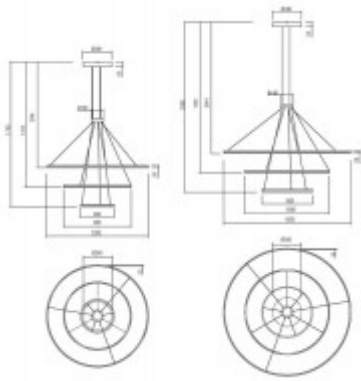

Kód	Název	Cena	Cena vč. DPH
98-7756-WZOR	CIRCULUM M 151W DALI - Závěsné svítidlo, mezikruží, těleso hliník/kov, povrch bronz, difuzor plast opál, LED 150W, 9645/7156lm, teplá 3000K, Ra80, stmív. DALI, 230V, IP20, rozměry d=1200, vč.záv.kab. h=1700mm,lze zkrátit Dodavatel: A-LIGHT s.r.o., Vranovská 1226/94, 614 00 Brno, Česká republika. Tel.: +420 545 213 267, www.e-light.cz	40 830,90 Kč	49 405,39 Kč

Veškeré údaje uvedené na této stránce jsou pouze informativní a výrobce může skutečné vlastnosti výrobku z různých důvodů bez předchozího upozornění změnit. Proto je nutno se po zakoupení řídit technickými údaji a podmínkami uvedených u vlastního výrobku. Pokud skutečné vlastnosti výrobku techniky či jinak neodpovídají údajům uvedeným na této stránce, nebo požadavkům spotřebitele, lze zboží bez udání důvodu ve lhůtě stanovené zákonem vrátit.

Na veškeré zboží je vydáno prohlášení o shodě v souladu s nařízením vlády 17/2003 Sb.

Svítidla a jejich příslušenství jsou elektrotechnické výrobky a podmínky jejich instalace se řídí příslušnými harmonizovanými normami ČSN-EN. Vyhodnocení možnosti aplikace a provedení instalace musí provádět osoba s elektrotechnickou kvalifikací a platnými oprávněními. Neneseme odpovědnost za škody způsobené neodbornou instalací.

<https://www.e-light.cz/circulum-medium-98-7756-wzor-zavesne-svitidlo-18041590>