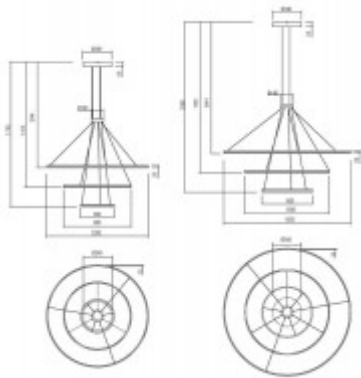

Kód	Název	Cena	Cena vč. DPH
98-7756-WZOR	CIRCULUM M 151W DALI - Závěsné svítidlo, mezikruží, těleso hliník/kov, povrch bronz, difuzor plast opál, LED 150W, 9645/7156lm, teplá 3000K, Ra80, stmív. DALI, 230V, IP20, rozměry d=1200, vč.záv.kab. h=1700mm,lze zkrátit Dodavatel: A-LIGHT s.r.o., Vranovská 1226/94, 614 00 Brno, Česká republika. Tel.: +420 545 213 267, www.e-light.cz	40 830,90 Kč	49 405,39 Kč

Veškeré údaje uvedené na této stránce jsou pouze informativní a výrobce může skutečné vlastnosti výrobku z různých důvodů bez předchozího upozornění změnit. Proto je nutno se po zakoupení řídit technickými údaji a podmínkami uvedených u vlastního výrobku. Pokud skutečné vlastnosti výrobku techniky či jinak neodpovídají údajům uvedeným na této stránce, nebo požadavkům spotřebitele, lze zboží bez udání důvodu ve lhůtě stanovené zákonem vrátit.

Na veškeré zboží je vydáno prohlášení o shodě v souladu s nařízením vlády 17/2003 Sb.

Svítidla a jejich příslušenství jsou elektrotechnické výrobky a podmínky jejich instalace se řídí příslušnými harmonizovanými normami ČSN-EN. Vyhodnocení možnosti aplikace a provedení instalace musí provádět osoba s elektrotechnickou kvalifikací a platnými oprávněními. Neneseme odpovědnost za škody způsobené neodbornou instalací.

<https://www.e-light.cz/circulum-medium-98-7756-wzor-zavesne-svitidlo-18041590>