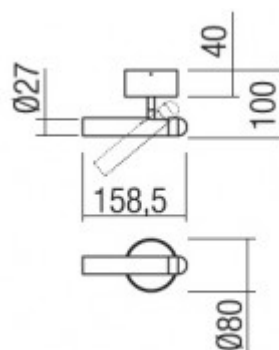

Popis:

Přisazené bodové svítidlo, nastavitelný směr svícení, základna hliník, povrch černá nebo bílá, krycí sklo číré, LED 4,5W, 315lm, teplá 3000K, Ra90, 230V, IP20, rozměry d=27mm, 40x100x158,5

Další specifikace:

Použití: Osvětlení společných místností, chodeb, zejména v moderních interiérech.

Výhodné vlastnosti: Moderní design, energeticky úsporný zdroj světla s dlouhou dobou života, kvalitní provedení.

Popis: Základna hliník, krycí sklo číré.

Napájení: 230V/50Hz

Energeticky úsporný LED světelný zdroj, svítivost LED cca 80lm/W,

Způsob připojení svítidla: Přívodní kabel se zapojí do svorkovnice.

Krytí: IP20 - Výrobek je určen pro instalaci v suchém prostředí v interiérech.

Rozměry: d=27mm, 40x100x158,5. Uváděné rozměry jsou pouze informativní a výrobce je může změnit.

Materiál tělesa: Hliník

Povrchová úprava tělesa: Práškový lak.

Krycí sklo číré.

Vypínač součástí výrobku: NE.

Regulace - stmívání - součástí výrobku: NE.

Možnost přidavné regulace - stmívání: NE, svítidlo nelze stmívat běžnými žárovkovými, ani jinými stmívači.

Podmínka montážní polohy: Nástěnná montáž..

Úspora: Zařízení šetří až 80% elektrické energie v porovnání s klasickou žárovkou.

Ke zboží NENÍ potřebné další příslušenství.

Záruka na svítidlo 24 měsíců.

Obvyklá dodací lhůta: 3 týdny.

Obrázky produktu a ukázky realizace: