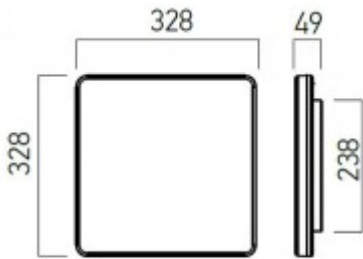

Kód	Název	Cena	Cena vč. DPH
KOM96XXGHA	CAPTAIN LED IP54 čtverec se senzorem HF - Stropní venkovní svítidlo, senzor HF, záběr 160°, dosah 10m, čas 5s-10min, zákl plast bílá, dif plast opál, LED 18W, 3840lm, přep CCT 3000K/4000K/6500K, Ra80, 230V, IP54, IK08, tř.2, 278x278x49mm	1 834,90 Kč	2 220,23 Kč
Dodavatel: A-LIGHT s.r.o., Vranovská 1226/94, 614 00 Brno, Česká republika. Tel.: +420 545 213 267, www.e-light.cz			

Veškeré údaje uvedené na této stránce jsou pouze informativní a výrobce může skutečné vlastnosti výrobku z různých důvodů bez předchozího upozornění změnit. Proto je nutno se po zakoupení řídit technickými údaji a podmínkami uvedených u vlastního výrobku. Pokud skutečné vlastnosti výrobku techniky či jinak neodpovídají údajům uvedeným na této stránce, nebo požadavkům spotřebitele, lze zboží bez udání důvodu ve lhůtě stanovené zákonem vrátit.

Na veškeré zboží je vydáno prohlášení o shodě v souladu s nařízením vlády 17/2003 Sb.

Svítidla a jejich příslušenství jsou elektrotechnické výrobky a podmínky jejich instalace se řídí příslušnými harmonizovanými normami ČSN-EN. Vyhodnocení možnosti aplikace a provedení instalace musí provádět osoba s elektrotechnickou kvalifikací a platnými oprávněními. Neneseme odpovědnost za škody způsobené neodbornou instalací.

<https://www.e-light.cz/captain-led-ip54-ctverec-se-senzorem-hf-kom96xxgha-stropni-svitidlo-cct-nastavitelna-teplota-svetla-pomoci-prepinace-se-senzorem-pohybu-hf-01181290>