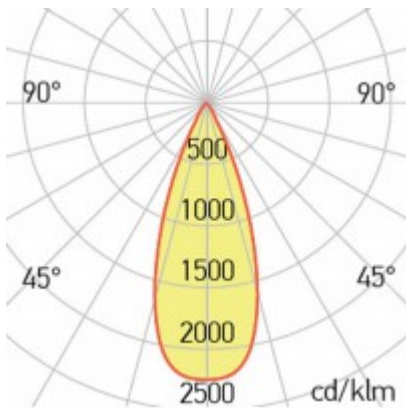

Kód	Název	Cena	Cena vč. DPH
XIJ98FDDNYP	BLACKBURN LED čtvercové - Stropní bodové svítidlo. materiál hliník, povrch černá, LED 6W, 755lm, teplá 2700K, vyzář. úhel 38°, UGR<10, Ra80, 230V, IP20, tř.2, rozměry 70x70x70mm, vč traťá Dodavatel: A-LIGHT s.r.o., Vranovská 1226/94, 614 00 Brno, Česká republika. Tel.: +420 545 213 267, www.e-light.cz	934,90 Kč	1 131,23 Kč

Veškeré údaje uvedené na této stránce jsou pouze informativní a výrobce může skutečné vlastnosti výrobku z různých důvodů bez předchozího upozornění změnit. Proto je nutno se po zakoupení řídit technickými údaji a podmínkami uvedených u vlastního výrobku. Pokud skutečné vlastnosti výrobku techniky či jinak neodpovídají údajům uvedeným na této stránce, nebo požadavkům spotřebitele, lze zboží bez udání důvodu ve lhůtě stanovené zákonem vrátit.

Na veškeré zboží je vydáno prohlášení o shodě v souladu s nařízením vlády 17/2003 Sb.

Svítidla a jejich příslušenství jsou elektrotechnické výrobky a podmínky jejich instalace se řídí příslušnými harmonizovanými normami ČSN-EN. Vyhodnocení možnosti aplikace a provedení instalace musí provádět osoba s elektrotechnickou kvalifikací a platnými oprávněními. Neneseme odpovědnost za škody způsobené neodbornou instalací.

<https://www.e-light.cz/blackburn-led-ctvercove-xij98fddnyp-stropni-bodove-svitidlo-led-01181290>