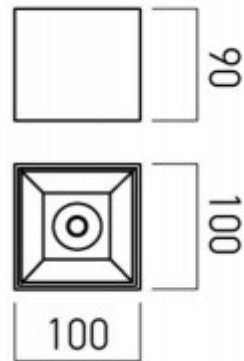

Kód	Název	Cena	Cena vč. DPH
XIJ98FDDNYP	BLACKBURN LED čtvercové - Stropní bodové svítidlo. materiál hliník, povrch černá, LED 6W, 755lm, teplá 2700K, vyzář. úhel 38°, UGR<10, Ra80, 230V, IP20, tř.2, rozměry 70x70x70mm, vč traťá Dodavatel: A-LIGHT s.r.o., Vranovská 1226/94, 614 00 Brno, Česká republika. Tel.: +420 545 213 267, www.e-light.cz	934,90 Kč	1 131,23 Kč

Veškeré údaje uvedené na této stránce jsou pouze informativní a výrobce může skutečné vlastnosti výrobku z různých důvodů bez předchozího upozornění změnit. Proto je nutno se po zakoupení řídit technickými údaji a podmínkami uvedených u vlastního výrobku. Pokud skutečné vlastnosti výrobku techniky či jinak neodpovídají údajům uvedeným na této stránce, nebo požadavkům spotřebitele, lze zboží bez udání důvodu ve lhůtě stanovené zákonem vrátit.

Na veškeré zboží je vydáno prohlášení o shodě v souladu s nařízením vlády 17/2003 Sb.

Svítidla a jejich příslušenství jsou elektrotechnické výrobky a podmínky jejich instalace se řídí příslušnými harmonizovanými normami ČSN-EN. Vyhodnocení možnosti aplikace a provedení instalace musí provádět osoba s elektrotechnickou kvalifikací a platnými oprávněními. Neneseme odpovědnost za škody způsobené neodbornou instalací.

<https://www.e-light.cz/blackburn-led-ctvercove-xij98fddnyp-stropni-bodove-svitidlo-led-01181290>