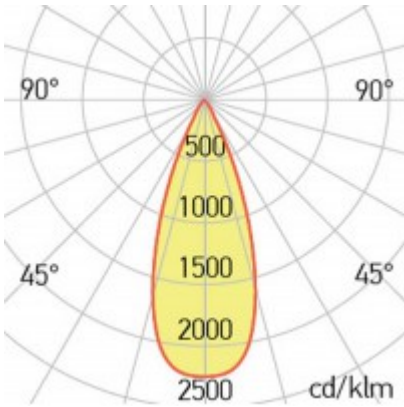

Kód	Název	Cena	Cena vč. DPH
XIJ98FDDNYP	BLACKBURN LED čtvercové - Stropní bodové svítidlo. materiál hliník, povrch černá, LED 6W, 755lm, teplá 2700K, vyzář. úhel 38°, UGR<10, Ra80, 230V, IP20, tř.2, rozměry 70x70x70mm, vč traťá Dodavatel: A-LIGHT s.r.o., Vranovská 1226/94, 614 00 Brno, Česká republika. Tel.: +420 545 213 267, www.e-light.cz	934,90 Kč	1 131,23 Kč

Veškeré údaje uvedené na této stránce jsou pouze informativní a výrobce může skutečné vlastnosti výrobku z různých důvodů bez předchozího upozornění změnit. Proto je nutno se po zakoupení řídit technickými údaji a podmínkami uvedených u vlastního výrobku. Pokud skutečné vlastnosti výrobku techniky či jinak neodpovídají údajům uvedeným na této stránce, nebo požadavkům spotřebitele, lze zboží bez udání důvodu ve lhůtě stanovené zákonem vrátit.

Na veškeré zboží je vydáno prohlášení o shodě v souladu s nařízením vlády 17/2003 Sb.

Svítidla a jejich příslušenství jsou elektrotechnické výrobky a podmínky jejich instalace se řídí příslušnými harmonizovanými normami ČSN-EN. Vyhodnocení možnosti aplikace a provedení instalace musí provádět osoba s elektrotechnickou kvalifikací a platnými oprávněními. Neneseme odpovědnost za škody způsobené neodbornou instalací.

<https://www.e-light.cz/blackburn-led-ctvercove-xij98fddnyp-stropni-bodove-svitidlo-led-01181290>