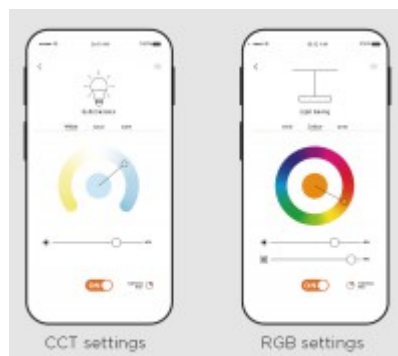

Popis:

Světelný zdroj, žárovka LED 5W, E14, 400lm, hrušková C35, pomocí app v telefonu Tuya lze nastavit teplotu CCT teplá 3000K - denní 6000K, RGBW, stmívat, vyp/zap 230V, rozměry d=37mm, l=104mm

Další specifikace:

Použití: Osvětlení moderních interiérů.

Výhodné vlastnosti: CCT pomocí Tuya aplikace v telefonu, lze plynule měnit teplotu světla teplá 3000K neutrální 4000K denní 6000K, RGB červená, zelená modrá, stmívat, zapnout a vypnout. Bez úpravy elektroinstalace

Další specifikace: Tuya, je univerzální systém řízení internetu věcí.

Napájení: 230V/50Hz

Patice světelného zdroje: E14 - často používaný druh objímky, toto provedení svítidla je určeno výhradně pro úsporné žárovky, LED žárovky atd. na 230V

Způsob připojení: Světelný zdroj se osadí do patice.

Rozměry: dle typu. Uváděné rozměry jsou pouze informativní a výrobce je může změnit.

Materiál těleso: Hliník, kov.

Materiál difusoru: Plast

Vypínač součástí výrobku: ANO, pomocí aplikace v mobilním telefonu

Regulace - stmívání - součástí výrobku: ANO - Pomocí aplikace v mobilním telefonu, lze svítidlo stmívat, nastavit teplotu CCT v rozsahu teplá 3000K až denní 6000K, RGB červená, zelená modrá, zapnout/vypnout

Záruka: 24 měsíců.

Obvyklá dodací lhůta: 4 dny.

Obrázky produktu a ukázky realizace: