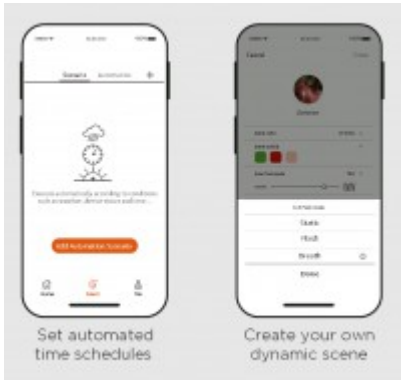

Záruka: 24 měsíců.

Obvyklá dodací lhůta: 4 dny.

Obrázky produktu a ukázky realizace:

Scenes

Group control

Easy to pair

Step by step pairing process

Light and home automation

Countdown timer

Set automated time schedules

Create your own dynamic scene

Dimming

Dimming

Tunable whites

Tunable whites

RGB