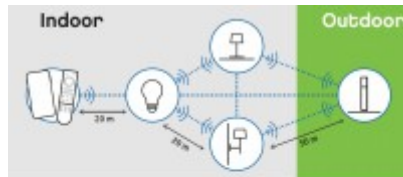

Kód	Název	Cena	Cena vč. DPH
DA567	Tuya LED 5W, E14, hrušková, dim, CCT, RGBW - VÝPRODEJ Světelný zdroj, žárovka LED 5W, E14, 400lm, hrušková C35, pomocí app v telefonu Tuya lze nastavit teplotu CCT teplá 3000K - denní 6000K, RGBW, stmívat, vyp/zap 230V, rozměry d=37mm, l=104mm	157,80 Kč	190,94 Kč
Dodavatel: A-LIGHT s.r.o., Vranovská 1226/94, 614 00 Brno, Česká republika. Tel.: +420 545 213 267, www.e-light.cz			