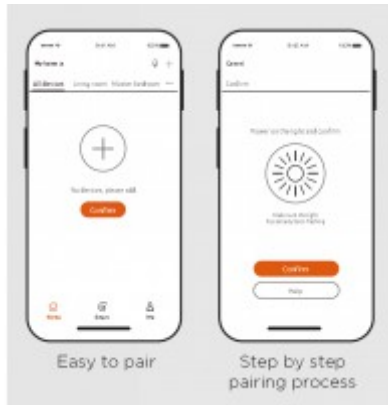

Light and home automation