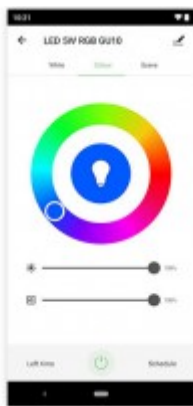

Countdown timer

Set automated time schedules

Create your own dynamic scene

Dimming

Dimming

Tunable whites

Tunable whites

RGB

Kód	Název	Cena	Cena vč. DPH
DA567	Tuya LED 5W, E14, hrušková, dim, CCT, RGBW - VÝPRODEJ Světelný zdroj, žárovka LED 5W, E14, 400lm, hrušková C35, pomocí app v telefonu Tuya lze nastavit teplotu CCT teplá 3000K - denní 6000K, RGBW, stmívat, vyp/zap 230V, rozměry d=37mm, l=104mm	157,80 Kč	190,94 Kč
Dodavatel: A-LIGHT s.r.o., Vranovská 1226/94, 614 00 Brno, Česká republika. Tel.: +420 545 213 267, www.e-light.cz			