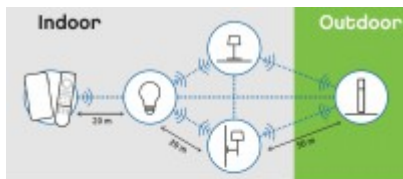

6500 K

RGB

Kód	Název	Cena	Cena vč. DPH
DA468	Tuya 10W E27, dim, CCT, RGBW - Světelný zdroj, žárovka LED 10W, E27, A60, 900lm, pomocí app v telefonu Tuya lze nastavit teplotu CCT teplá 3000K - denní 6000K, RGBW, stmívat, vyp/zap 230V, d=60mm, l=111mm Dodavatel: A-LIGHT s.r.o., Vranovská 1226/94, 614 00 Brno, Česká republika. Tel.: +420 545 213 267, www.e-light.cz	215,70 Kč	261,00 Kč