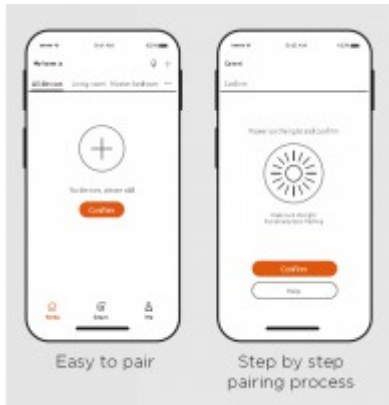

Light and home automation