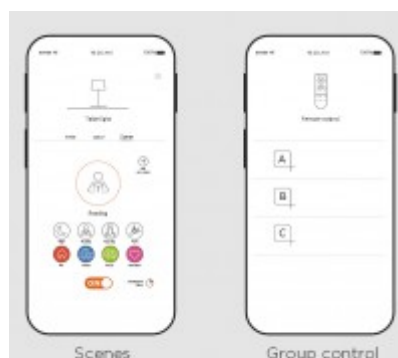

Set automated time schedules

Create your own dynamic scene

Tuya 10W E27, dim, CCT, RGBW

Světelný zdroj, žárovka LED 10W, E27, A60, 900lm, pomocí app v telefonu Tuya lze nastavit teplotu CCT teplá 3000K - denní 6000K, RGBW, stmívat, vyp/zap 230V, d=60mm, l=111mm

Popis:

Světelný zdroj, žárovka LED 10W, nebo 15W, E27, pomocí app v telefonu Tuya lze nastavit teplotu CCT teplá 3000K - denní 6000K, RGBW, stmívat, vyp/zap 230V

Další specifikace:

Použití: Osvětlení moderních interiérů.

Výhodné vlastnosti: CCT pomocí Tuya aplikace v telefonu, lze plynule měnit teplotu světla teplá 3000K - denní 6000K, RGB červená, zelená modrá, stmívat, zapnout a vypnout. Bez úpravy elektroinstalace

Další specifikace: Tuya, je univerzální systém řízení internetu věcí.

Napájení: 230V/50Hz

Energeticky úsporný LED světelný zdroj, svítivost LED cca 80lm/W,

Způsob připojení: Světelný zdroj se osadí do patice.

Rozměry: dle typu. Uváděné rozměry jsou pouze informativní a výrobce je může změnit.

Materiál těleso: Hliník, kov.

Materiál difusoru: Plast

Vypínač součástí výrobku: ANO, pomocí aplikace v mobilním telefonu

Regulace - stmívání - součástí výrobku: ANO - Pomocí aplikace v mobilním telefonu, lze svítidlo stmívat, nastavit teplotu CCT v rozsahu teplá 3000K až denní 6000K, RGB červená, zelená modrá, zapnout/vypnout

Záruka: 24 měsíců.

Obvyklá dodací lhůta: 4 dny.

Obrázky produktu a ukázky realizace: