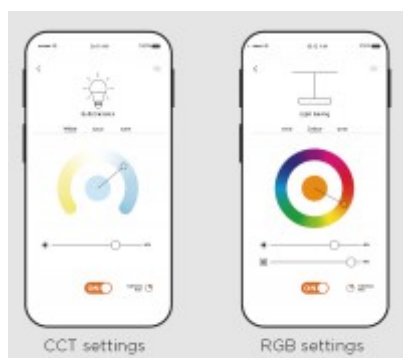

Tuya 10W E27, dim, CCT, RGBW

Světelný zdroj, žárovka LED 10W, E27, A60, 900lm, pomocí app v telefonu Tuya lze nastavit teplotu CCT teplá 3000K - denní 6000K, RGBW, stmívat, vyp/zap 230V, d=60mm, l=111mm

Popis:

Světelný zdroj, žárovka LED 10W, nebo 15W, E27, pomocí app v telefonu Tuya lze nastavit teplotu CCT teplá 3000K - denní 6000K, RGBW, stmívat, vyp/zap 230V

Další specifikace:

Použití: Osvětlení moderních interiérů.

Výhodné vlastnosti: CCT pomocí Tuya aplikace v telefonu, lze plynule měnit teplotu světla teplá 3000K - denní 6000K, RGB červená, zelená modrá, stmívat, zapnout a vypnout. Bez úpravy elektroinstalace

Další specifikace: Tuya, je univerzální systém řízení internetu věcí.

Napájení: 230V/50Hz

Energeticky úsporný LED světelný zdroj, svítivost LED cca 80lm/W,

Způsob připojení: Světelný zdroj se osadí do patice.

Rozměry: dle typu. Uváděné rozměry jsou pouze informativní a výrobce je může změnit.

Materiál těleso: Hliník, kov.

Materiál difusoru: Plast

Vypínač součástí výrobku: ANO, pomocí aplikace v mobilním telefonu

Regulace - stmívání - součástí výrobku: ANO - Pomocí aplikace v mobilním telefonu, lze svítidlo stmívat, nastavit teplotu CCT v rozsahu teplá 3000K až denní 6000K, RGB červená, zelená modrá, zapnout/vypnout

Záruka: 24 měsíců.

Obvyklá dodací lhůta: 4 dny.

Obrázky produktu a ukázky realizace: