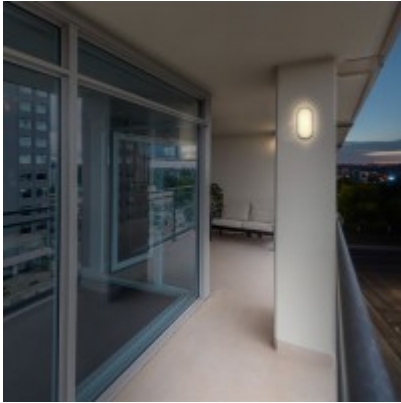

Kód	Název	Cena	Cena vč. DPH
DL250	AICHTAL LED 20W, IP54 - Venkovní svítidlo, těleso plast, povrch bílá, difuzor plast opál, LED 20W, 1500lm, neutrální 4000K, 230V, Ra80, IP54, rozměry 260x135x58mm.	206,20 Kč	249,50 Kč
Dodavatel: A-LIGHT s.r.o., Vranovská 1226/94, 614 00 Brno, Česká republika. Tel.: +420 545 213 267, www.e-light.cz			

Veškeré údaje uvedené na této stránce jsou pouze informativní a výrobce může skutečné vlastnosti výrobku z různých důvodů bez předchozího upozornění změnit. Proto je nutno se po zakoupení řídit technickými údaji a podmínkami uvedených u vlastního výrobku. Pokud skutečné vlastnosti výrobku techniky či jinak neodpovídají údajům uvedeným na této stránce, nebo požadavkům spotřebitele, lze zboží bez udání důvodu ve lhůtě stanovené zákonem vrátit.

Na veškeré zboží je vydáno prohlášení o shodě v souladu s nařízením vlády 17/2003 Sb.

Svítidla a jejich příslušenství jsou elektrotechnické výrobky a podmínky jejich instalace se řídí příslušnými harmonizovanými normami ČSN-EN. Vyhodnocení možnosti aplikace a provedení instalace musí provádět osoba s elektrotechnickou kvalifikací a platnými oprávněními. Neneseme odpovědnost za škody způsobené neodbornou instalací.

<https://www.e-light.cz/aichtal-dl250-venkovni-nastenne-svitidlo-19151291>