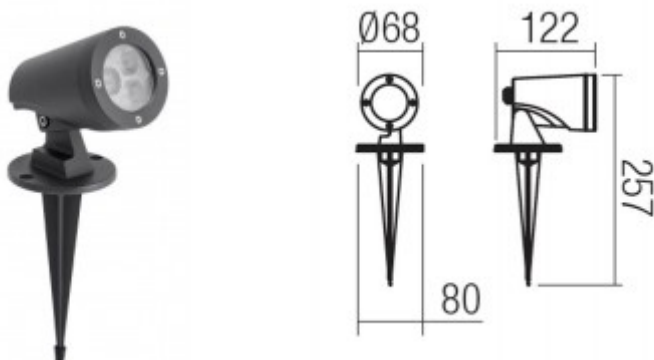

Další specifikace:

Použití: Osvětlení v exteriéru jako okolí rodinného domu, přístupové chodníky, vstup do domu, balkony, terasy.

Výhodné vlastnosti: Do venkovního prostředí.

Popis: Těleso hliník.

Napájení: 230V/50Hz

Energeticky úsporný LED světelný zdroj, svítivost LED cca 110lm/W.

Způsob připojení svítidla: Přívodní kabel se zapojí do svorkovnice.

Krytí: IP65 - Odolnost proti proudu vody s tlakem 100kN/m², přicházející ze všech stran - Venkovní prostory vystavené dešti, mokré a prašné průmyslové prostory. V koupelnách nejméně zóna 1

Rozměry: d=68mm s bodcem do záhonu h=257mm. Uváděné rozměry jsou pouze informativní a výrobce je může změnit.

Materiál těleso: Hliník.

Povrchová úprava tělesa: Práškový lak.

Materiál krytu: Sklo

Vypínač součástí výrobku: NE.

Regulace - stmívání - součástí výrobku: NE.

Možnost přídatné regulace - stmívání: NE, světelný zdroj nelze stmívat běžnými žárovkovými, ani jinými stmívači.

Podmínka montážní polohy: Podlahové - zemní svítidlo - zejména pro instalaci do podlahy nebo země.

Úspora: Zařízení šetří až 80% elektrické energie v porovnání s klasickou žárovkou.

Ke zboží NENÍ potřebné další příslušenství: Světelný zdroj JE součástí svítidla.

Záruka: 24 měsíců.

Obvyklá dodací lhůta: 3 týdny.

Obrázky produktu a ukázky realizace:

Kód	Název	Cena	Cena vč. DPH
0507	BIRKEROD 6W IP65 - Venkovní bodové svítidlo, nastavitelný směr svícení, těleso hliník, povrch šedá, LED 6W, 663lm, teplá 3000K, vyzař úhel 38°, Ra80, 230V, IP65, rozměry d=68mm s bodcem do záhonu h=257mm.	1 974,00 Kč	2 388,54 Kč
Dodavatel: A-LIGHT s.r.o., Vranovská 1226/94, 614 00 Brno, Česká republika. Tel.: +420 545 213 267, www.e-light.cz