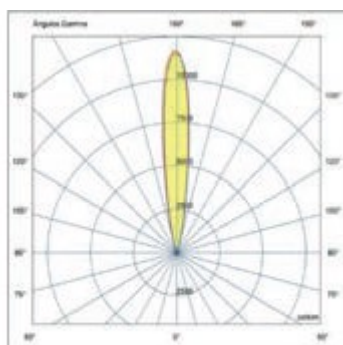

Kód	Název	Cena	Cena vč. DPH
28298	FLAGI FL 4W, IP67 - Zemní svítidlo, nastav. sklo svícení 30°, těleso hliník, černá mat, LED 4W, 462lm, teplota 3000K, vyzař. úhel 13°, Ra90, 24V, IP67, IK08, tř.3, rozměry d=92mm, h=56mm, montážní box SAMOSTATNĚ	3 631,70 Kč	4 394,36 Kč
Dodavatel: A-LIGHT s.r.o., Vranovská 1226/94, 614 00 Brno, Česká republika. Tel.: +420 545 213 267, www.e-light.cz			

Veškeré údaje uvedené na této stránce jsou pouze informativní a výrobce může skutečné vlastnosti výrobku z různých důvodů bez předchozího upozornění změnit. Proto je nutno se po zakoupení řídit technickými údaji a podmínkami uvedených u vlastního výrobku. Pokud skutečné vlastnosti výrobku techniky či jinak neodpovídají údajům uvedeným na této stránce, nebo požadavkům spotřebitele, lze zboží bez udání důvodu ve lhůtě stanovené zákonem vrátit.

Na veškeré zboží je vydáno prohlášení o shodě v souladu s nařízením vlády 17/2003 Sb.

Svítidla a jejich příslušenství jsou elektrotechnické výrobky a podmínky jejich instalace se řídí příslušnými harmonizovanými normami ČSN-EN. Vyhodnocení možnosti aplikace a provedení instalace musí provádět osoba s elektrotechnickou kvalifikací a platnými oprávněními. Neneseme odpovědnost za škody způsobené neodbornou instalací.

<https://www.e-light.cz/flagi-fl-4w-ip67-28298-zemni-venkovni-svitidlo-06011891>