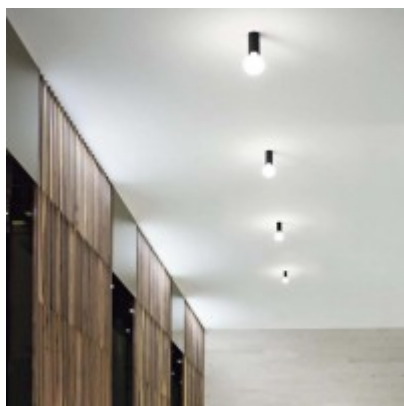

Kód	Název	Cena	Cena vč. DPH
767033	BRULOS - Stropní přisazené svítidlo, těleso kov, povrch bílá, pro žárovku 1x60W, E27, 230V, IP20, tř.2, rozměry d=50mm, h=100mm. Dodavatel: A-LIGHT s.r.o., Vranovská 1226/94, 614 00 Brno, Česká republika. Tel.: +420 545 213 267, www.e-light.cz	987,50 Kč	1 194,88 Kč

Veškeré údaje uvedené na této stránce jsou pouze informativní a výrobce může skutečné vlastnosti výrobku z různých důvodů bez předchozího upozornění změnit. Proto je nutno se po zakoupení řídit technickými údaji a podmínkami uvedených u vlastního výrobku. Pokud skutečné vlastnosti výrobku techniky či jinak neodpovídají údajům uvedeným na této stránce, nebo požadavkům spotřebitele, lze zboží bez udání důvodu ve lhůtě stanovené zákonem vrátit.

Na veškeré zboží je vydáno prohlášení o shodě v souladu s nařízením vlády 17/2003 Sb.

Svítidla a jejich příslušenství jsou elektrotechnické výrobky a podmínky jejich instalace se řídí příslušnými harmonizovanými normami ČSN-EN. Vyhodnocení možnosti aplikace a provedení instalace musí provádět osoba s elektrotechnickou kvalifikací a platnými oprávněními. Neneseme odpovědnost za škody způsobené neodbornou instalací.

<https://www.e-light.cz/brulos-767033-stropni-prisazene-svitidlo-09041291>