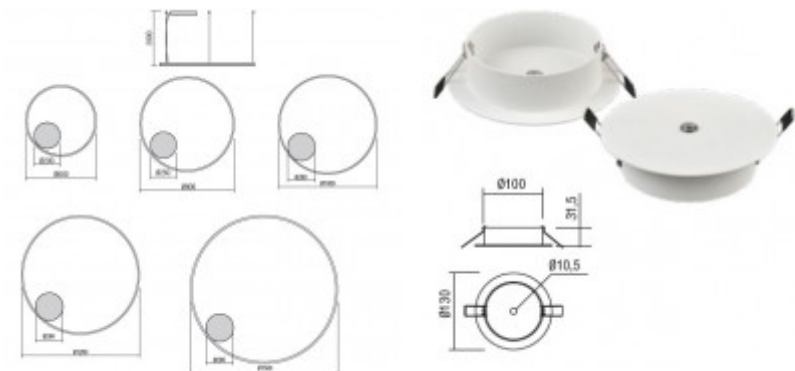

Kód	Název	Cena	Cena vč. DPH
98-8038-GIRZX	CIRCULUM WS 1x - Závěsné svítidlo, těleso hliník, povrch černá, difuzor plast opál, LED 42W, 4990/3318lm, neutrální 4000K, Ra80, stmív TRIAC, 230V, IP20, d=600mm, vč.záv.kabelu h=2000mm, lze zkrátit Dodavatel: A-LIGHT s.r.o., Vranovská 1226/94, 614 00 Brno, Česká republika. Tel.: +420 545 213 267, www.e-light.cz	7 618,90 Kč	9 218,87 Kč

Veškeré údaje uvedené na této stránce jsou pouze informativní a výrobce může skutečné vlastnosti výrobku z různých důvodů bez předchozího upozornění změnit. Proto je nutno se po zakoupení řídit technickými údaji a podmínkami uvedených u vlastního výrobku. Pokud skutečné vlastnosti výrobku techniky či jinak neodpovídají údajům uvedeným na této stránce, nebo požadavkům spotřebitele, lze zboží bez udání důvodu ve lhůtě stanovené zákonem vrátit.

Na veškeré zboží je vydáno prohlášení o shodě v souladu s nařízením vlády 17/2003 Sb.

Svítidla a jejich příslušenství jsou elektrotechnické výrobky a podmínky jejich instalace se řídí příslušnými harmonizovanými normami ČSN-EN. Vyhodnocení možnosti aplikace a provedení instalace musí provádět osoba s elektrotechnickou kvalifikací a platnými oprávněními. Neneseme odpovědnost za škody způsobené neodbornou instalací.

<https://www.e-light.cz/circulum-ws-stmivatelne-dle-typu-98-8038-girzx-zavesne-svitidlo-18041590>