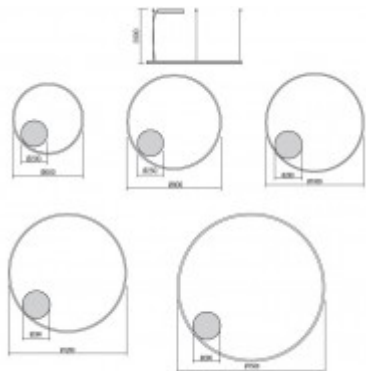

Kód	Název	Cena	Cena vč. DPH
98-8038-GIRZX	CIRCULUM WS 1x - Závěsné svítidlo, těleso hliník, povrch černá, difuzor plast opál, LED 42W, 4990/3318lm, neutrální 4000K, Ra80, stmív TRIAC, 230V, IP20, d=600mm, vč.záv.kabelu h=2000mm, lze zkrátit Dodavatel: A-LIGHT s.r.o., Vranovská 1226/94, 614 00 Brno, Česká republika. Tel.: +420 545 213 267, www.e-light.cz	7 618,90 Kč	9 218,87 Kč

Veškeré údaje uvedené na této stránce jsou pouze informativní a výrobce může skutečné vlastnosti výrobku z různých důvodů bez předchozího upozornění změnit. Proto je nutno se po zakoupení řídit technickými údaji a podmínkami uvedených u vlastního výrobku. Pokud skutečné vlastnosti výrobku techniky či jinak neodpovídají údajům uvedeným na této stránce, nebo požadavkům spotřebitele, lze zboží bez udání důvodu ve lhůtě stanovené zákonem vrátit.

Na veškeré zboží je vydáno prohlášení o shodě v souladu s nařízením vlády 17/2003 Sb.

Svítidla a jejich příslušenství jsou elektrotechnické výrobky a podmínky jejich instalace se řídí příslušnými harmonizovanými normami ČSN-EN. Vyhodnocení možnosti aplikace a provedení instalace musí provádět osoba s elektrotechnickou kvalifikací a platnými oprávněními. Neneseme odpovědnost za škody způsobené neodbornou instalací.

<https://www.e-light.cz/circulum-ws-stmivatelne-dle-typu-98-8038-girzx-zavesne-svitidlo-18041590>