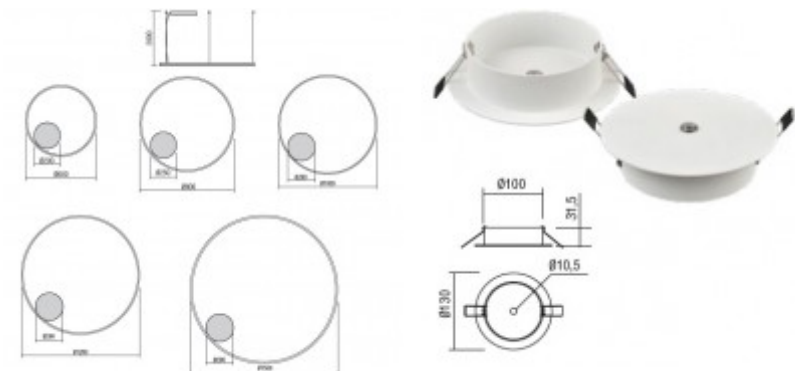

Kód	Název	Cena	Cena vč. DPH
98-8050-GIRZX	CIRCULUM WS 1x - Závěsné svítidlo, těleso hliník, povrch černá, difuzor plast opál, LED 55W, 6050/4065lm, teplá 3000K, Ra80, stmív. TRIAC, 230V, IP20, d=800mm, vč.záv.kabelu h=2000mm, lze zkrátit Dodavatel: A-LIGHT s.r.o., Vranovská 1226/94, 614 00 Brno, Česká republika. Tel.: +420 545 213 267, www.e-light.cz	10 142,00 Kč	12 271,82 Kč

Veškeré údaje uvedené na této stránce jsou pouze informativní a výrobce může skutečné vlastnosti výrobku z různých důvodů bez předchozího upozornění změnit. Proto je nutno se po zakoupení řídit technickými údaji a podmínkami uvedených u vlastního výrobku. Pokud skutečné vlastnosti výrobku techniky či jinak neodpovídají údajům uvedeným na této stránce, nebo požadavkům spotřebitele, lze zboží bez udání důvodu ve lhůtě stanovené zákonem vrátit.

Na veškeré zboží je vydáno prohlášení o shodě v souladu s nařízením vlády 17/2003 Sb.

Svítidla a jejich příslušenství jsou elektrotechnické výrobky a podmínky jejich instalace se řídí příslušnými harmonizovanými normami ČSN-EN. Vyhodnocení možnosti aplikace a provedení instalace musí provádět osoba s elektrotechnickou kvalifikací a platnými oprávněními. Neneseme odpovědnost za škody způsobené neodbornou instalací.

<https://www.e-light.cz/circulum-ws-stmivatelne-dle-typu-98-8050-girzx-zavesne-svitidlo-18041590>