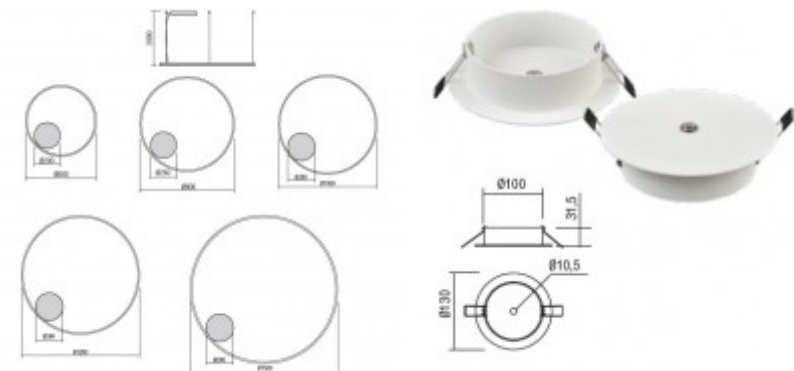

Kód	Název	Cena	Cena vč. DPH
98-8078-WZOR	CIRCULUM WS 1x - Závěsné svítidlo, těleso hliník, povrch bronz, difuzor plast opál, LED 105W, 12705/9061lm, neutrální 4000K, Ra80, stmív. DALI, 230V, IP20, d=1500mm, vč.záv.kabelu h=2000mm, lze zkrátit Dodavatel: A-LIGHT s.r.o., Vranovská 1226/94, 614 00 Brno, Česká republika. Tel.: +420 545 213 267, www.e-light.cz	24 498,90 Kč	29 643,67 Kč

Veškeré údaje uvedené na této stránce jsou pouze informativní a výrobce může skutečné vlastnosti výrobku z různých důvodů bez předchozího upozornění změnit. Proto je nutno se po zakoupení řídit technickými údaji a podmínkami uvedených u vlastního výrobku. Pokud skutečné vlastnosti výrobku techniky či jinak neodpovídají údajům uvedeným na této stránce, nebo požadavkům spotřebitele, lze zboží bez udání důvodu ve lhůtě stanovené zákonem vrátit.

Na veškeré zboží je vydáno prohlášení o shodě v souladu s nařízením vlády 17/2003 Sb.

Svítidla a jejich příslušenství jsou elektrotechnické výrobky a podmínky jejich instalace se řídí příslušnými harmonizovanými normami ČSN-EN. Vyhodnocení možnosti aplikace a provedení instalace musí provádět osoba s elektrotechnickou kvalifikací a platnými oprávněními. Neneseme odpovědnost za škody způsobené neodbornou instalací.

<https://www.e-light.cz/circulum-ws-stmivatelne-dle-typu-98-8078-wzor-zavesne-svitidlo-18041590>