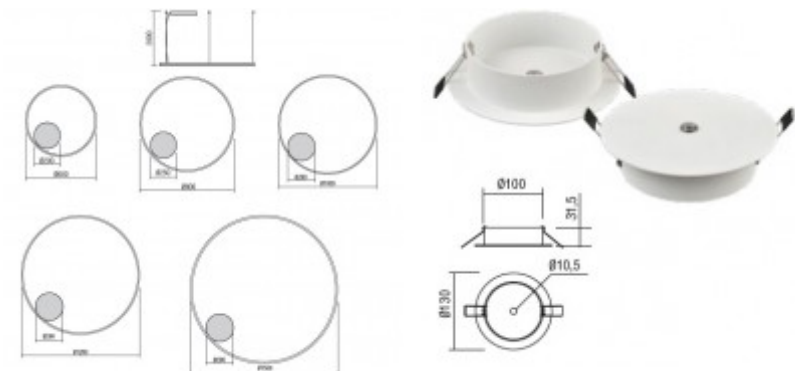

Kód	Název	Cena	Cena vč. DPH
98-8078-WZOR	CIRCULUM WS 1x - Závěsné svítidlo, těleso hliník, povrch bronz, difuzor plast opál, LED 105W, 12705/9061lm, neutrální 4000K, Ra80, stmív. DALI, 230V, IP20, d=1500mm, vč.záv.kabelu h=2000mm, lze zkrátit Dodavatel: A-LIGHT s.r.o., Vranovská 1226/94, 614 00 Brno, Česká republika. Tel.: +420 545 213 267, www.e-light.cz	24 498,90 Kč	29 643,67 Kč

Veškeré údaje uvedené na této stránce jsou pouze informativní a výrobce může skutečné vlastnosti výrobku z různých důvodů bez předchozího upozornění změnit. Proto je nutno se po zakoupení řídit technickými údaji a podmínkami uvedených u vlastního výrobku. Pokud skutečné vlastnosti výrobku techniky či jinak neodpovídají údajům uvedeným na této stránce, nebo požadavkům spotřebitele, lze zboží bez udání důvodu ve lhůtě stanovené zákonem vrátit.

Na veškeré zboží je vydáno prohlášení o shodě v souladu s nařízením vlády 17/2003 Sb.

Svítidla a jejich příslušenství jsou elektrotechnické výrobky a podmínky jejich instalace se řídí příslušnými harmonizovanými normami ČSN-EN. Vyhodnocení možnosti aplikace a provedení instalace musí provádět osoba s elektrotechnickou kvalifikací a platnými oprávněními. Neneseme odpovědnost za škody způsobené neodbornou instalací.

<https://www.e-light.cz/circulum-ws-stmivatelne-dle-typu-98-8078-wzor-zavesne-svitidlo-18041590>