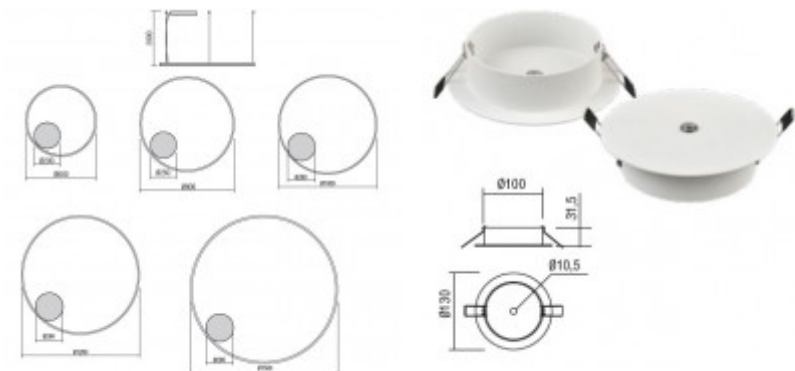

Kód	Název	Cena	Cena vč. DPH
98-8083-WZOR	CIRCULUM WS 1x - Závěsné svítidlo, těleso hliník, povrch bílá, difuzor plast opál, LED 66W, 7983/5652lm, neutrální 4000K, Ra80, stmív. DALI, 230V, IP20, d=1000mm, vč.záv.kabelu h=2000mm, lze zkrátit Dodavatel: A-LIGHT s.r.o., Vranovská 1226/94, 614 00 Brno, Česká republika. Tel.: +420 545 213 267, www.e-light.cz	13 316,00 Kč	16 112,36 Kč

Veškeré údaje uvedené na této stránce jsou pouze informativní a výrobce může skutečné vlastnosti výrobku z různých důvodů bez předchozího upozornění změnit. Proto je nutno se po zakoupení řídit technickými údaji a podmínkami uvedených u vlastního výrobku. Pokud skutečné vlastnosti výrobku techniky či jinak neodpovídají údajům uvedeným na této stránce, nebo požadavkům spotřebitele, lze zboží bez udání důvodu ve lhůtě stanovené zákonem vrátit.

Na veškeré zboží je vydáno prohlášení o shodě v souladu s nařízením vlády 17/2003 Sb.

Svítidla a jejich příslušenství jsou elektrotechnické výrobky a podmínky jejich instalace se řídí příslušnými harmonizovanými normami ČSN-EN. Vyhodnocení možnosti aplikace a provedení instalace musí provádět osoba s elektrotechnickou kvalifikací a platnými oprávněními. Neneseme odpovědnost za škody způsobené neodbornou instalací.

<https://www.e-light.cz/circulum-ws-stmivatelne-dle-typu-98-8083-wzor-zavesne-svitidlo-18041590>