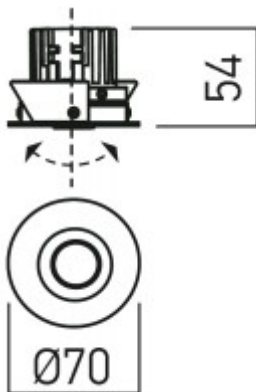

Kód	Název	Cena	Cena vč. DPH
KC97DDNYPYP	PUNTO výklopné - Stropní, podhledové, bodové svítidlo, výklopné +-15°, těleso hliník, povrch černá, komínek černá, LED 9W, 790lm/679lm, teplá 3000K, Ra90, vyzář úhel 30°, 230V, IP20, rozm d=60mm, h=54mm, trafo na kab	1 408,90 Kč	1 704,77 Kč
Dodavatel: A-LIGHT s.r.o., Vranovská 1226/94, 614 00 Brno, Česká republika. Tel.: +420 545 213 267, www.e-light.cz			

Veškeré údaje uvedené na této stránce jsou pouze informativní a výrobce může skutečné vlastnosti výrobku z různých důvodů bez předchozího upozornění změnit. Proto je nutno se po zakoupení řídit technickými údaji a podmínkami uvedených u vlastního výrobku. Pokud skutečné vlastnosti výrobku techniky či jinak neodpovídají údajům uvedeným na této stránce, nebo požadavkům spotřebitele, lze zboží bez udání důvodu ve lhůtě stanovené zákonem vrátit.

Na veškeré zboží je vydáno prohlášení o shodě v souladu s nařízením vlády 17/2003 Sb.

Svítidla a jejich příslušenství jsou elektrotechnické výrobky a podmínky jejich instalace se řídí příslušnými harmonizovanými normami ČSN-EN. Vyhodnocení možnosti aplikace a provedení instalace musí provádět osoba s elektrotechnickou kvalifikací a platnými oprávněními. Neneseme odpovědnost za škody způsobené neodbornou instalací.

<https://www.e-light.cz/punto-vyklopne-kc97ddnypyp-stropni-vestavne-bodove-kominkove-vyklopne-svitidlo-01181290>