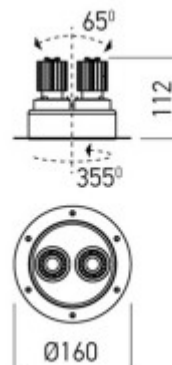

Další specifikace:

Použití: Osvětlení moderních, zejména bytových interiérů, s požadavkem na bodové osvětlení.

Výhodné vlastnosti: LED světelné zdroje se vyznačují nízkou spotřebou elektrické energie, nízkou teplotou, dlouhou dobou života světelného zdroje, okamžitým startem na plný svit bez blikání.

Napájení: 230V/50Hz

Energeticky úsporný LED světelný zdroj, svítivost LED cca 70lm/W,

Způsob připojení svítidla: Přívodní kabel se zapojí do svorkovnice.

Krytí: IP20 - Výrobek je určen pro instalaci v suchém prostředí v interiérech.

Třída zařízení: II, Ochrana je zajištěna dvojitou izolací.

Rozměry: d=160mm, h=112mm. Uváděné rozměry jsou pouze informativní a výrobce je může změnit.

Materiál těleso: Hliník.

Povrchová úprava tělesa: Dle jednotlivých variant na stránce níže

Krycí plast transparentní.

Vypínač součástí výrobku: NE.

Regulace - stmívání - součástí výrobku: NE.

Možnost přídatné regulace - stmívání: NE, tento LED světelný zdroj, nelze stmívat běžnými žárovkovými, ani jinými stmívači.

Podmínka montážní polohy: Vestavné svítidlo stropní.

Úspora: Zařízení šetří až 80% elektrické energie v porovnání s klasickou žárovkou.

Ke zboží NENÍ potřebné další příslušenství: Světelný zdroj JE součástí svítidla, napájecí zdroj JE součástí svítidla.

Záruka: 5 let

Obvyklá dodací lhůta: 3 týdny.

Obrázky produktu a ukázky realizace: