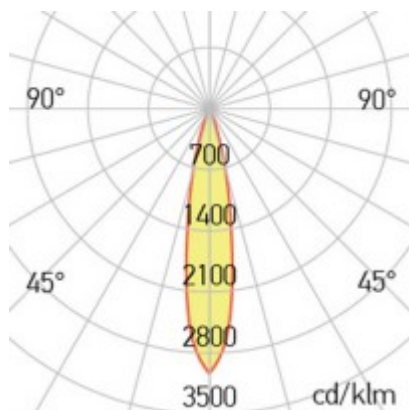

Kód	Název	Cena	Cena vč. DPH
WOG97DDNYP	DELENO LED 2X9W - Vestavné, dvoubodové svítidlo, nastav směr sv, materiál hliník černá, krycí plast transp, LED 2x9W, 1300lm, teplá 3000K, UGR<10, Ra90, 230V, IP20, tř.2, d=160mm, h=112mm, vč trafa	3 146,00 Kč	3 806,66 Kč
Dodavatel: A-LIGHT s.r.o., Vranovská 1226/94, 614 00 Brno, Česká republika. Tel.: +420 545 213 267, www.e-light.cz			

Veškeré údaje uvedené na této stránce jsou pouze informativní a výrobce může skutečné vlastnosti výrobku z různých důvodů bez předchozího upozornění změnit. Proto je nutno se po zakoupení řídit technickými údaji a podmínkami uvedených u vlastního výrobku. Pokud skutečné vlastnosti výrobku techniky či jinak neodpovídají údajům uvedeným na této stránce, nebo požadavkům spotřebitele, lze zboží bez udání důvodu ve lhůtě stanovené zákonem vrátit.

Na veškeré zboží je vydáno prohlášení o shodě v souladu s nařízením vlády 17/2003 Sb.

Svítidla a jejich příslušenství jsou elektrotechnické výrobky a podmínky jejich instalace se řídí příslušnými harmonizovanými normami ČSN-EN. Vyhodnocení možnosti aplikace a provedení instalace musí provádět osoba s elektrotechnickou kvalifikací a platnými oprávněními. Neneseme odpovědnost za škody způsobené neodbornou instalací.

<https://www.e-light.cz/deleno-led-2x9w-wog97ddnyp-vestavne-stropni-bodove-svitidlo-led-01181290>