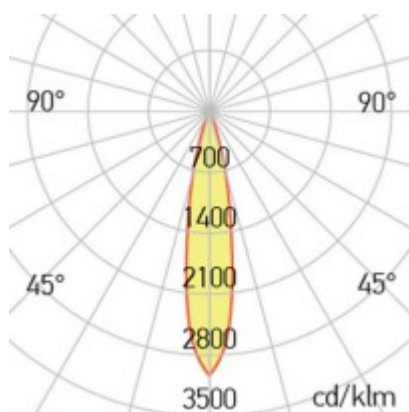

Kód	Název	Cena	Cena vč. DPH
WOG98MDNDS	DELENO LED 9W - Vestavné, bodové svítidlo, nastav směr sv. materiál hliník bílá, krycí plast transp, LED 9W, 700lm, neutrální 4000K, UGR<10, vyzař. úhel 18°, Ra90, 230V, IP20, tř.2, d=160mm, h=112mm, vč traf	1 776,00 Kč	2 148,96 Kč
Dodavatel: A-LIGHT s.r.o., Vranovská 1226/94, 614 00 Brno, Česká republika. Tel.: +420 545 213 267, www.e-light.cz			

Veškeré údaje uvedené na této stránce jsou pouze informativní a výrobce může skutečné vlastnosti výrobku z různých důvodů bez předchozího upozornění změnit. Proto je nutno se po zakoupení řídit technickými údaji a podmínkami uvedených u vlastního výrobku. Pokud skutečné vlastnosti výrobku techniky či jinak neodpovídají údajům uvedeným na této stránce, nebo požadavkům spotřebitele, lze zboží bez udání důvodu ve lhůtě stanovené zákonem vrátit.

Na veškeré zboží je vydáno prohlášení o shodě v souladu s nařízením vlády 17/2003 Sb.

Svítidla a jejich příslušenství jsou elektrotechnické výrobky a podmínky jejich instalace se řídí příslušnými harmonizovanými normami ČSN-EN. Vyhodnocení možnosti aplikace a provedení instalace musí provádět osoba s elektrotechnickou kvalifikací a platnými oprávněními. Neneseme odpovědnost za škody způsobené neodbornou instalací.

<https://www.e-light.cz/deleno-led-9w-wog98mdnds-vestavne-stropni-bodove-svitidlo-led-01181290>