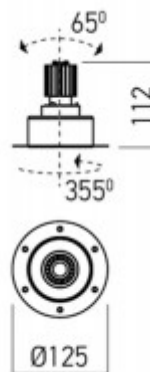

Kód	Název	Cena	Cena vč. DPH
WOG98MDNDS	DELENO LED 9W - Vestavné, bodové svítidlo, nastav směr sv. materiál hliník bílá, krycí plast transp, LED 9W, 700lm, neutrální 4000K, UGR<10, vyzař. úhel 18°, Ra90, 230V, IP20, tř.2, d=160mm, h=112mm, vč traf	1 776,00 Kč	2 148,96 Kč
Dodavatel: A-LIGHT s.r.o., Vranovská 1226/94, 614 00 Brno, Česká republika. Tel.: +420 545 213 267, www.e-light.cz			

Veškeré údaje uvedené na této stránce jsou pouze informativní a výrobce může skutečné vlastnosti výrobku z různých důvodů bez předchozího upozornění změnit. Proto je nutno se po zakoupení řídit technickými údaji a podmínkami uvedených u vlastního výrobku. Pokud skutečné vlastnosti výrobku techniky či jinak neodpovídají údajům uvedeným na této stránce, nebo požadavkům spotřebitele, lze zboží bez udání důvodu ve lhůtě stanovené zákonem vrátit.

Na veškeré zboží je vydáno prohlášení o shodě v souladu s nařízením vlády 17/2003 Sb.

Svítidla a jejich příslušenství jsou elektrotechnické výrobky a podmínky jejich instalace se řídí příslušnými harmonizovanými normami ČSN-EN. Vyhodnocení možnosti aplikace a provedení instalace musí provádět osoba s elektrotechnickou kvalifikací a platnými oprávněními. Neneseme odpovědnost za škody způsobené neodbornou instalací.

<https://www.e-light.cz/deleno-led-9w-wog98mdnds-vestavne-stropni-bodove-svitidlo-led-01181290>