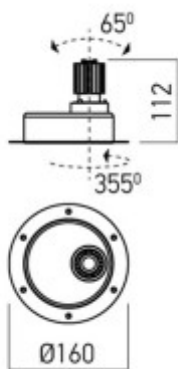

Kód	Název	Cena	Cena vč. DPH
WOG98MDNDS	DELENO LED 9W - Vestavné, bodové svítidlo, nastav směr sv. materiál hliník bílá, krycí plast transp, LED 9W, 700lm, neutrální 4000K, UGR<10, vyzař. úhel 18°, Ra90, 230V, IP20, tř.2, d=160mm, h=112mm, vč traf	1 776,00 Kč	2 148,96 Kč
Dodavatel: A-LIGHT s.r.o., Vranovská 1226/94, 614 00 Brno, Česká republika. Tel.: +420 545 213 267, www.e-light.cz			

Veškeré údaje uvedené na této stránce jsou pouze informativní a výrobce může skutečné vlastnosti výrobku z různých důvodů bez předchozího upozornění změnit. Proto je nutno se po zakoupení řídit technickými údaji a podmínkami uvedených u vlastního výrobku. Pokud skutečné vlastnosti výrobku techniky či jinak neodpovídají údajům uvedeným na této stránce, nebo požadavkům spotřebitele, lze zboží bez udání důvodu ve lhůtě stanovené zákonem vrátit.

Na veškeré zboží je vydáno prohlášení o shodě v souladu s nařízením vlády 17/2003 Sb.

Svítidla a jejich příslušenství jsou elektrotechnické výrobky a podmínky jejich instalace se řídí příslušnými harmonizovanými normami ČSN-EN. Vyhodnocení možnosti aplikace a provedení instalace musí provádět osoba s elektrotechnickou kvalifikací a platnými oprávněními. Neneseme odpovědnost za škody způsobené neodbornou instalací.

<https://www.e-light.cz/deleno-led-9w-wog98mdnds-vestavne-stropni-bodove-svitidlo-led-01181290>