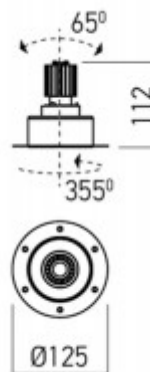

Popis:

Podhledové, bodové svítidlo, nastav směr sv, materiál hliník, povrch bílá, nebo černá, krycí plast transparentní, LED 9W, teplota 2700K/3000K, neutrální 4000K, UGR<10, Ra90, 230V, IP20, tř.2, rozměry dle typu, vč trafa

Podmínka montážní polohy: Vestavné svítidlo stropní.

Úspora: Zařízení šetří až 80% elektrické energie v porovnání s klasickou žárovkou.

Ke zboží NENÍ potřebné další příslušenství: Světelný zdroj JE součástí svítidla, napájecí zdroj JE součástí svítidla.

Záruka: 5 let

Obvyklá dodací lhůta: 3 týdny.

Obrázky produktu a ukázky realizace:

| Kód | Název | Cena | Cena vč. DPH |
|--|---|-------------|--------------|
| WOG98MDNYP | DELENO LED 9W - Vestavné, bodové svítidlo, nastav směr sv, materiál hliník černá, krycí plast transp, LED 9W, 700lm, neutrální 4000K, UGR<10, vyzář. úhel 18°, Ra90, 230V, IP20, tř.2, d=160mm, h=112mm, vč tra | 1 776,00 Kč | 2 148,96 Kč |
| Dodavatel: A-LIGHT s.r.o., Vranovská 1226/94, 614 00 Brno, Česká republika. Tel.: +420 545 213 267, www.e-light.cz | | | |