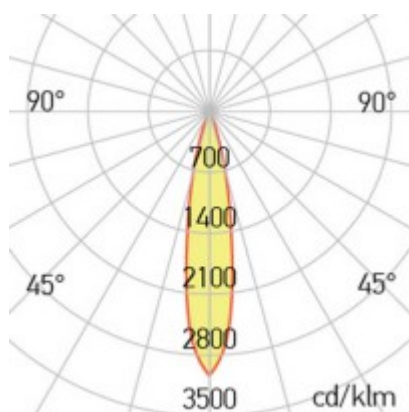

Kód	Název	Cena	Cena vč. DPH
WOG98MDNYP	DELENO LED 9W - Vestavné, bodové svítidlo, nastav směr sv, materiál hliník černá, krycí plast transp, LED 9W, 700lm, neutrální 4000K, UGR<10, vyzář. úhel 18°, Ra90, 230V, IP20, tř.2, d=160mm, h=112mm, vč tra	1 776,00 Kč	2 148,96 Kč
Dodavatel: A-LIGHT s.r.o., Vranovská 1226/94, 614 00 Brno, Česká republika. Tel.: +420 545 213 267, www.e-light.cz			

Veškeré údaje uvedené na této stránce jsou pouze informativní a výrobce může skutečné vlastnosti výrobku z různých důvodů bez předchozího upozornění změnit. Proto je nutno se po zakoupení řídit technickými údaji a podmínkami uvedených u vlastního výrobku. Pokud skutečné vlastnosti výrobku techniky či jinak neodpovídají údajům uvedeným na této stránce, nebo požadavkům spotřebitele, lze zboží bez udání důvodu ve lhůtě stanovené zákonem vrátit.

Na veškeré zboží je vydáno prohlášení o shodě v souladu s nařízením vlády 17/2003 Sb.

Svítidla a jejich příslušenství jsou elektrotechnické výrobky a podmínky jejich instalace se řídí příslušnými harmonizovanými normami ČSN-EN. Vyhodnocení možnosti aplikace a provedení instalace musí provádět osoba s elektrotechnickou kvalifikací a platnými oprávněními. Neneseme odpovědnost za škody způsobené neodbornou instalací.

<https://www.e-light.cz/deleno-led-9w-wog98mdnyp-vestavne-stropni-bodove-svitidlo-led-01181290>