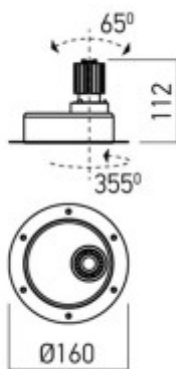

Kód	Název	Cena	Cena vč. DPH
WOG98MDNYP	DELENO LED 9W - Vestavné, bodové svítidlo, nastav směr sv, materiál hliník černá, krycí plast transp, LED 9W, 700lm, neutrální 4000K, UGR<10, vyzář. úhel 18°, Ra90, 230V, IP20, tř.2, d=160mm, h=112mm, vč tra	1 776,00 Kč	2 148,96 Kč
Dodavatel: A-LIGHT s.r.o., Vranovská 1226/94, 614 00 Brno, Česká republika. Tel.: +420 545 213 267, www.e-light.cz			

Veškeré údaje uvedené na této stránce jsou pouze informativní a výrobce může skutečné vlastnosti výrobku z různých důvodů bez předchozího upozornění změnit. Proto je nutno se po zakoupení řídit technickými údaji a podmínkami uvedených u vlastního výrobku. Pokud skutečné vlastnosti výrobku techniky či jinak neodpovídají údajům uvedeným na této stránce, nebo požadavkům spotřebitele, lze zboží bez udání důvodu ve lhůtě stanovené zákonem vrátit.

Na veškeré zboží je vydáno prohlášení o shodě v souladu s nařízením vlády 17/2003 Sb.

Svítidla a jejich příslušenství jsou elektrotechnické výrobky a podmínky jejich instalace se řídí příslušnými harmonizovanými normami ČSN-EN. Vyhodnocení možnosti aplikace a provedení instalace musí provádět osoba s elektrotechnickou kvalifikací a platnými oprávněními. Neneseme odpovědnost za škody způsobené neodbornou instalací.

<https://www.e-light.cz/deleno-led-9w-wog98mdnyp-vestavne-stropni-bodove-svitidlo-led-01181290>