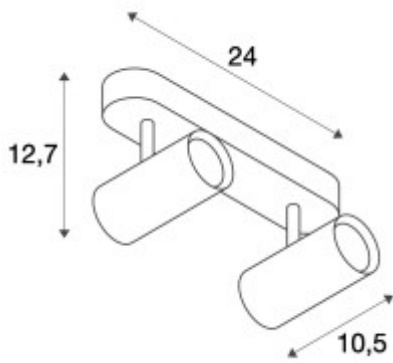

Kód	Název	Cena	Cena vč. DPH
8997024	ARDOZ - Nástěnné nebo stropní bodové svítidlo, nastavitelný směr svícení, těleso hliník, povrch stříbrná mat, LED 16W, 1200lm, teplá 2700K, stmív Triac C, Triac L, 230V, IP20, tř.1, rozměry 240x127x105mm.	4 394,00 Kč	5 316,74 Kč
Dodavatel: A-LIGHT s.r.o., Vranovská 1226/94, 614 00 Brno, Česká republika. Tel.: +420 545 213 267, www.e-light.cz			

Veškeré údaje uvedené na této stránce jsou pouze informativní a výrobce může skutečné vlastnosti výrobku z různých důvodů bez předchozího upozornění změnit. Proto je nutno se po zakoupení řídit technickými údaji a podmínkami uvedených u vlastního výrobku. Pokud skutečné vlastnosti výrobku techniky či jinak neodpovídají údajům uvedeným na této stránce, nebo požadavkům spotřebitele, lze zboží bez udání důvodu ve lhůtě stanovené zákonem vrátit.

Na veškeré zboží je vydáno prohlášení o shodě v souladu s nařízením vlády 17/2003 Sb.

Svítidla a jejich příslušenství jsou elektrotechnické výrobky a podmínky jejich instalace se řídí příslušnými harmonizovanými normami ČSN-EN. Vyhodnocení možnosti aplikace a provedení instalace musí provádět osoba s elektrotechnickou kvalifikací a platnými oprávněními. Neneseme odpovědnost za škody způsobené neodbornou instalací.

<https://www.e-light.cz/ardoz-8997024-nastenne-nebo-stropni-bodove-svitidlo-19122291>