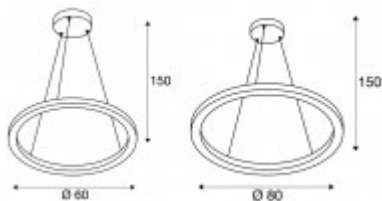

Rozměry: dle typu. Uváděné rozměry jsou pouze informativní a výrobce je může změnit.

Materiál tělesa: Hliník a ocel.

Povrchová úprava tělesa: Práškový lak.

Materiál difusoru: Plast

Vypínač součástí výrobku: NE.

## Obrázky produktu a ukázky realizace:

Kód	Název	Cena	Cena vč. DPH
8997089	<b>ALBACETE - Závěsné svítidlo, těleso hliník a ocel, povrch bílá mat, difuzor plast, LED 25W, 1500lm, CCT teplá 3000K, neutrální 4000K, DALI, IP20, tř.1, rozměry d=600mm, vč závěs lanka h=1500mm, lze zkrátit.</b>	10 998,00 Kč	13 307,58 Kč
Dodavatel: A-LIGHT s.r.o., Vranovská 1226/94, 614 00 Brno, Česká republika. Tel.: +420 545 213 267, www.e-light.cz			