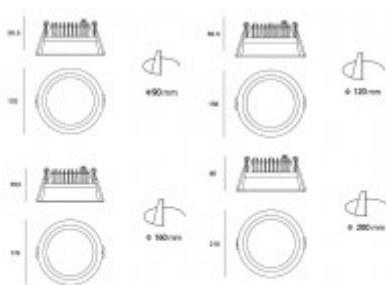

Popis:

Podhledové zápusťné svítidlo, kruh, těleso hliník, povrch bílá/černá, difuzor plast, LED 7/10/15/20/25W, 580/1200/800/2000/2500lm, teplá 3000K/neutrální 4000K, 230V, do koupelny IP44, rozměry dle typu

Další specifikace:

Použití: Osvětlení moderních, zejména bytových interiérů, s požadavkem na bodové osvětlení.

Výhodné vlastnosti: Moderní design, energeticky úsporný zdroj světla s dlouhou dobou života.

Popis: Základna hliník, difuzor plast.

Napájení: 230V/50Hz

Energeticky úsporný LED světelný zdroj.

Způsob připojení svítidla: Přívodní kabel se zapojí do svorkovnice.

Krytí: IP44 - Odolnost proti netlakové vodě stříkající ze všech stran - venkovní prostory vystavené dešti, v koupelnách nejméně zóna 1

Rozměry: dle typu. Uváděné rozměry jsou pouze informativní a výrobce je může změnit.

Materiál tělesa: Hliník.

Povrchová úprava tělesa: Práškový lak.

Materiál difusoru: Plast

Vypínač součástí výrobku: NE.

Regulace - stmívání - součástí výrobku: NE.

Možnost přídavné regulace - ANO/NE - v závislosti na provedení svítidla.

Podmínka montážní polohy: Stropní montáž.

Úspora: Zařízení šetří až 80% elektrické energie v porovnání s klasickou žárovkou.

Ke zboží NENÍ potřebné další příslušenství.

Záruka: 24 měsíců.

Obvyklá dodací lhůta: 2 týdny.

Obrázky produktu a ukázky realizace: