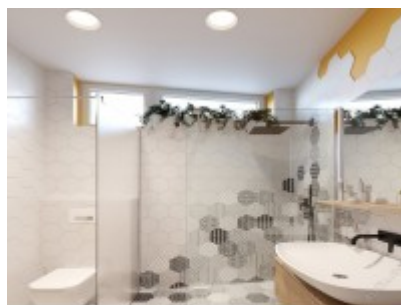

Popis:

Podhledové zápusťné svítidlo, kruh, těleso hliník, povrch bílá/černá, difuzor plast, LED 7/10/15/20/25W, 580/1200/800/2000/2500lm, teplá 3000K/neutrální 4000K, 230V, do koupelny IP44, rozměry dle typu

Další specifikace:

Použití: Osvětlení moderních, zejména bytových interiérů, s požadavkem na bodové osvětlení.

Výhodné vlastnosti: Moderní design, energeticky úsporný zdroj světla s dlouhou dobou života.

Popis: Základna hliník, difuzor plast.

Napájení: 230V/50Hz

Energeticky úsporný LED světelný zdroj.

Způsob připojení svítidla: Přívodní kabel se zapojí do svorkovnice.

Krytí: IP44 - Odolnost proti netlakové vodě stříkající ze všech stran - venkovní prostory vystavené dešti, v koupelnách nejméně zóna 1

Rozměry: dle typu. Uváděné rozměry jsou pouze informativní a výrobce je může změnit.

Materiál tělesa: Hliník.

Povrchová úprava tělesa: Práškový lak.

Materiál difusoru: Plast

Vypínač součástí výrobku: NE.

Regulace - stmívání - součástí výrobku: NE.

Možnost přídavné regulace - ANO/NE - v závislosti na provedení svítidla.

Podmínka montážní polohy: Stropní montáž.

Úspora: Zařízení šetří až 80% elektrické energie v porovnání s klasickou žárovkou.

Ke zboží NENÍ potřebné další příslušenství.

Záruka: 24 měsíců.

Obvyklá dodací lhůta: 2 týdny.

Obrázky produktu a ukázky realizace: