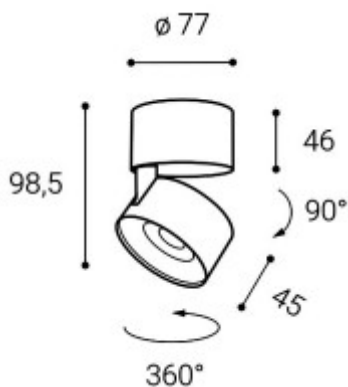

## BRON C LED 11W

**Stropní přisazené bodové svítidlo, nastavitelný směr svícení, těleso hliník, povrch bílá/bílá, LED 1x11W, 770lm, teplá 3000K, Ra80, 230V, IP20, rozměry d=77mm, výška: 98,5mm**

### Popis:

Stropní přisazené bodové svítidlo, nastavitelný směr svícení, těleso hliník, povrch bílá/černá/chrom, LED 1x11W/770lm, teplá 3000K, Ra80, stmívání del typu, 230V, IP20, rozměry d=77mm, výška: 98,5mm

Rozměry: d=77mm, výška: 98,5mm. Uváděné rozměry jsou pouze informativní a výrobce je může změnit.

Materiál těleso: Hliník.

Povrchová úprava tělesa: Práškový lak.

Vypínač součástí výrobku: NE.

Možnost přídatné regulace - ANO/NE - v závislosti na provedení svítidla.

### Obrázky produktu a ukázky realizace:

Kód	Název	Cena	Cena vč. DPH
88491688	<b>BRON C LED 11W - Stropní přisazené bodové svítidlo, nastavitelný směr svícení, těleso hliník, povrch bílá/bílá, LED 1x11W, 770lm, teplá 3000K, Ra80, 230V, IP20, rozměry d=77mm, výška: 98,5mm</b>	2 320,00 Kč	2 807,20 Kč
Dodavatel: A-LIGHT s.r.o., Vranovská 1226/94, 614 00 Brno, Česká republika. Tel.: +420 545 213 267, www.e-light.cz			