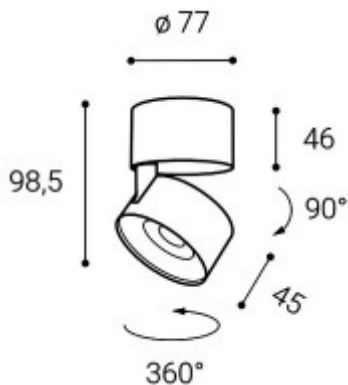

BRON C LED 11W

Stropní přisazené bodové svítidlo, nastavitelný směr svícení, těleso hliník, povrch bílá/bílá, LED 1x11W, 770lm, teplá 3000K, Ra80, 230V, IP20, rozměry d=77mm, výška: 98,5mm

Popis:

Stropní přisazené bodové svítidlo, nastavitelný směr svícení, těleso hliník, povrch bílá/černá/chrom, LED 1x11W/770lm, teplá 3000K, Ra80, stmívání del typu, 230V, IP20, rozměry d=77mm, výška: 98,5mm

Rozměry: d=77mm, výška: 98,5mm. Uváděné rozměry jsou pouze informativní a výrobce je může změnit.

Materiál těleso: Hliník.

Povrchová úprava tělesa: Práškový lak.

Vypínač součástí výrobku: NE.

Možnost přídatné regulace - ANO/NE - v závislosti na provedení svítidla.

Obrázky produktu a ukázky realizace:

Kód	Název	Cena	Cena vč. DPH
88491688	BRON C LED 11W - Stropní přisazené bodové svítidlo, nastavitelný směr svícení, těleso hliník, povrch bílá/bílá, LED 1x11W, 770lm, teplá 3000K, Ra80, 230V, IP20, rozměry d=77mm, výška: 98,5mm	2 320,00 Kč	2 807,20 Kč
Dodavatel: A-LIGHT s.r.o., Vranovská 1226/94, 614 00 Brno, Česká republika. Tel.: +420 545 213 267, www.e-light.cz			